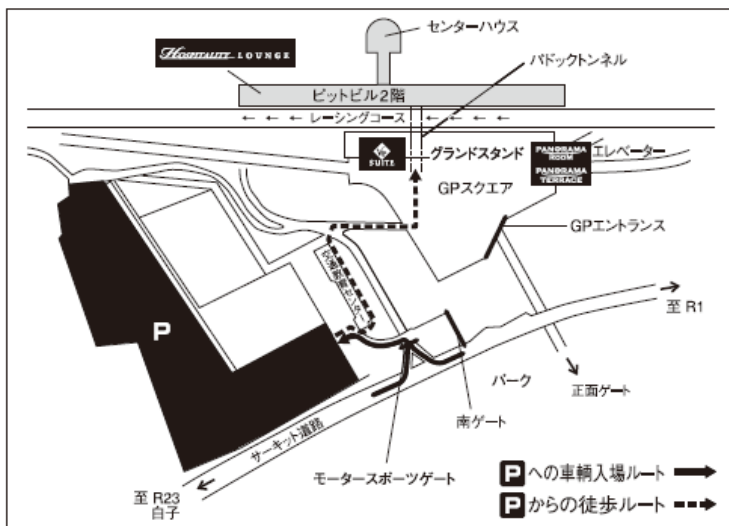

交通教育センター駐車場ののご案内

■ 駐車エリア

駐車エリアご利用有効日

3/9(土)、10(日) に限り有効

駐車場入場可能時間6:00~20:00まで

■ 注意事項

※イベントの関係上、駐車エリアが変更になる可能性があります。

他の駐車券をご購入の方は、鈴鹿サーキットホームページ
SUZUKA2&4レース>チケット一覧>前売指定駐車券
よりご確認ください。