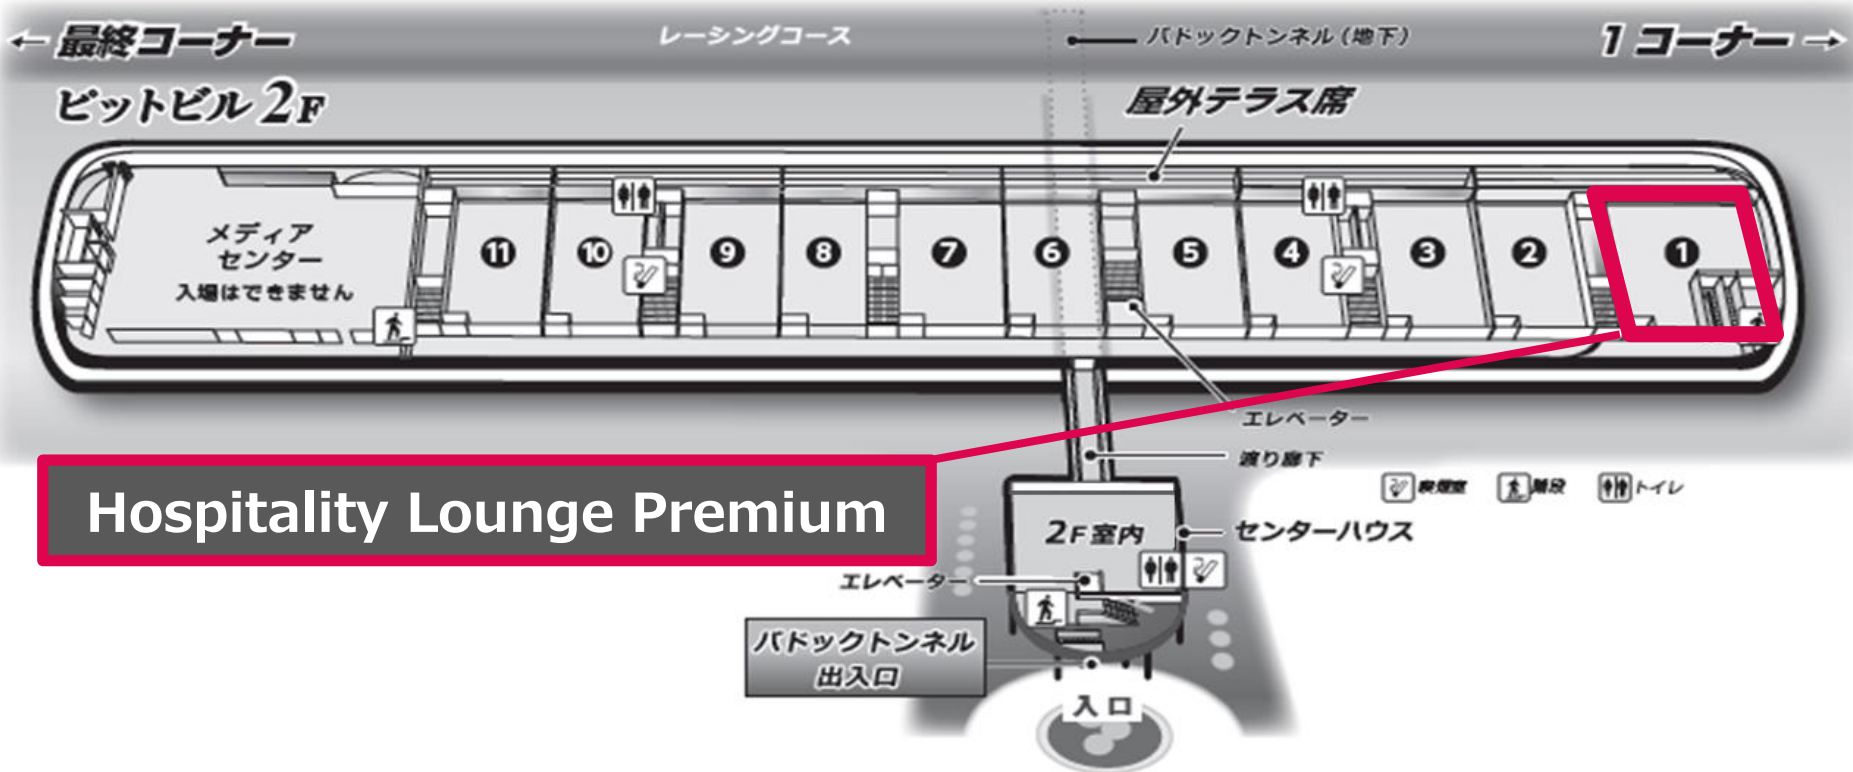

ホスピタリティラウンジ・プレミアム

Hospitality Lounge Premium

下記のお部屋にて受付を行います

受付の際は必ず観戦チケットのQRコードをご提示ください