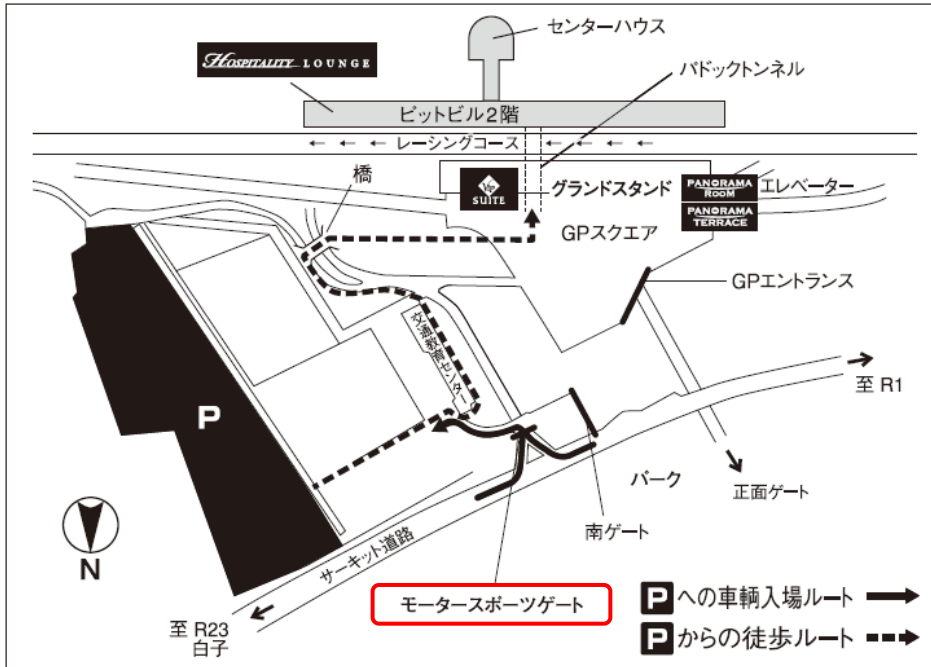

■ 駐車エリア

■ 駐車エリアご利用有効日

11/9(土)・11/10(日) 有効
 駐車場入場可能時間6:00~20:00まで

- ◎モータースポーツゲートよりご入場ください。
- ◎駐車エリアでは係員の指示にしたがってください。
- ◎駐車エリア内ではテント設営や火の使用はできません。
- ◎駐車エリア内での盗難・物損・人身・火災等の事故につきましては一切の責任を負いません。
- ◎お車以外での場所確保はご遠慮ください。夜間に置かれているものにつきましては撤去をさせていただきます。

モータースポーツゲート

この看板が目印です

他の駐車券をご購入の方は[こちら](#)からご確認ください

周辺MAP

●三重交通バスでお越しの場合、鈴鹿サーキットバス停(メインゲート)から徒歩10分です。

鈴鹿サーキットパーク・ホテル・ファミリーキャンプ・レストラン(THE DINNING)をご利用のお客様は
パーキングゲートからご入場ください。