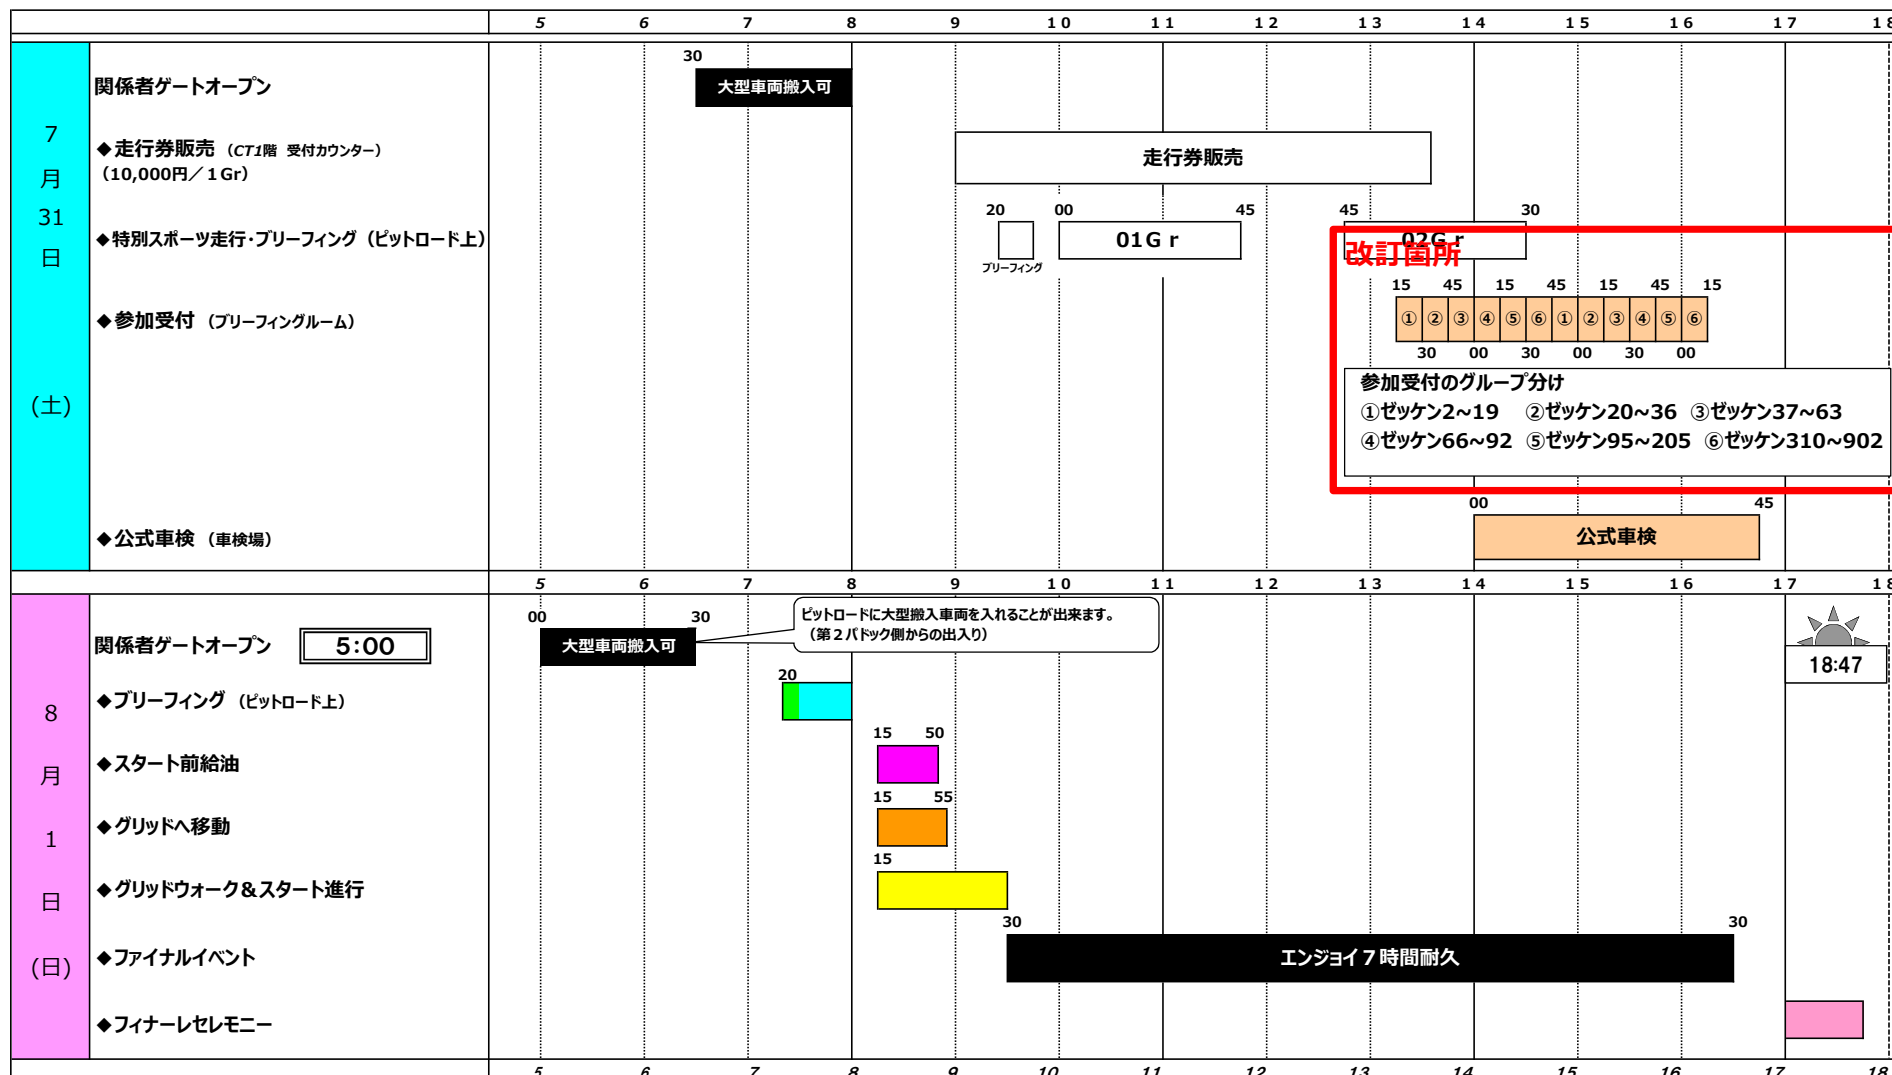

公式通知No.6 タイムスケジュール改訂版

【改訂理由】・・・参加受付のグループ分け

ガソリンスタンド 営業時間

7月30日(金) 8:30~12:30-13:30~17:30

7月31日(土) 8:30~12:30-13:30~17:30

8月1日(日) 8:00~12:30-13:30~17:30

TWIN RING MOTEGI