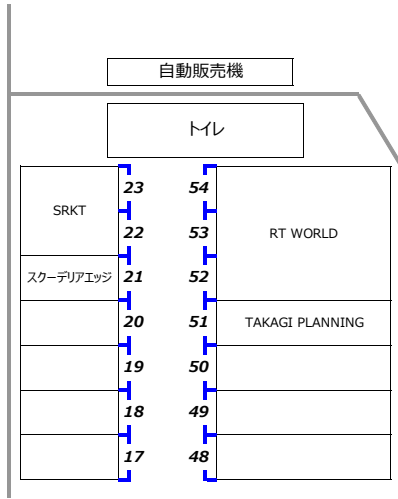

B9~B1  
FORZALレーシングカートサービス

2026 もてぎカートレース第2戦  
2026 MOTEGI KART RACE Round2

【暫定】Rd.2 ピット・パドック割 4.26

5月1日(金)からこのピット・パドック割に従って利用してください。  
割り当ては予告なく変更される場合がございますので、  
大会当日の確定版を必ずご確認ください。

- 【屋根付ピット 1~16番】 5m×5m  
1ピットあたり4台の割り当てです。
- 【テントエリア 17~23番】 3m×3m  
17~23番は1ピットあたり1台の割り当てです。
- 【テントエリア 24~90番】 3m×6m  
24番以降は1ピットあたり2台の割り当てです。  
※台数は、同一・関連エントリーの場合で計算

・区画は割り当てどおりに使用してください。  
はみ出しや不正な場所取りなどに起因するエントリー同士の  
トラブルには関与しませんので、ご了承ください。

・テント設置の際は必ず重りなどで固定してください。  
また側幕は最大3面をお願いいたします。

・チーム間で割り当てを交換した場合は、  
必ず事務局に届け出てください。

**・荷降ろし完了次第、車両は速やかに移動してください。  
緊急車両の導線確保の為、フェンス沿いや駐車枠以外  
での車両の留置はご遠慮ください。**