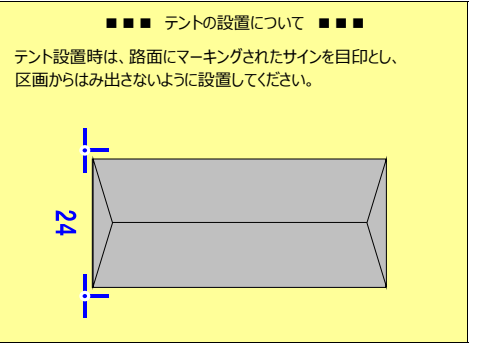

2026 もてぎカートレース第2戦
2026 MOTEGI KART RACE Round2

【暫定】Rd.2 ピット・パドック割 4.26

5月1日(金)からこのピット・パドック割に従って利用してください。
割り当ては予告なく変更される場合がございますので、
大会当日の確定版を必ずご確認ください。

- 【屋根付ピット 1~16番】 5m×5m
  1ピットあたり4台の割り当てです。
- 【テントエリア 17~23番】 3m×3m
  17~23番は1ピットあたり1台の割り当てです。
- 【テントエリア 24~90番】 3m×6m
  24番以降は1ピットあたり2台の割り当てです。
  ※台数は、同一・関連エントリーの場合で計算

・区画は割り当てどおりに使用してください。
はみ出しや不正な場所取りなどに起因するエントリー同士の
トラブルには関与しませんので、ご了承ください。

・テント設置の際は必ず重りなどで固定してください。
また側幕は最大3面をお願いいたします。

・チーム間で割り当てを交換した場合は、
必ず事務局に届け出てください。

**・荷降ろし完了次第、車両は速やかに移動してください。
緊急車両の導線確保の為、フェンス沿いや駐車枠以外
での車両の留置はご遠慮ください。**

・安全確保のため、ピット、パドック内では自転車ならびに
エンジン・モーター付二輪車両の使用はご遠慮ください。

・ピット、パドック内は火気厳禁です。
喫煙(電子タバコを含む)の際は、喫煙所をご利用ください。

【ご注意】
駐車場の場所取り行為(荷物等を置いてスペースを
確保するなど)はご遠慮いただいております。
場所取り行為が見受けられた場合、荷物等をすべて
撤去させていただく場合がございます。
撤去した荷物に対する責任は一切負いかねますので、
あらかじめご承知おきください。