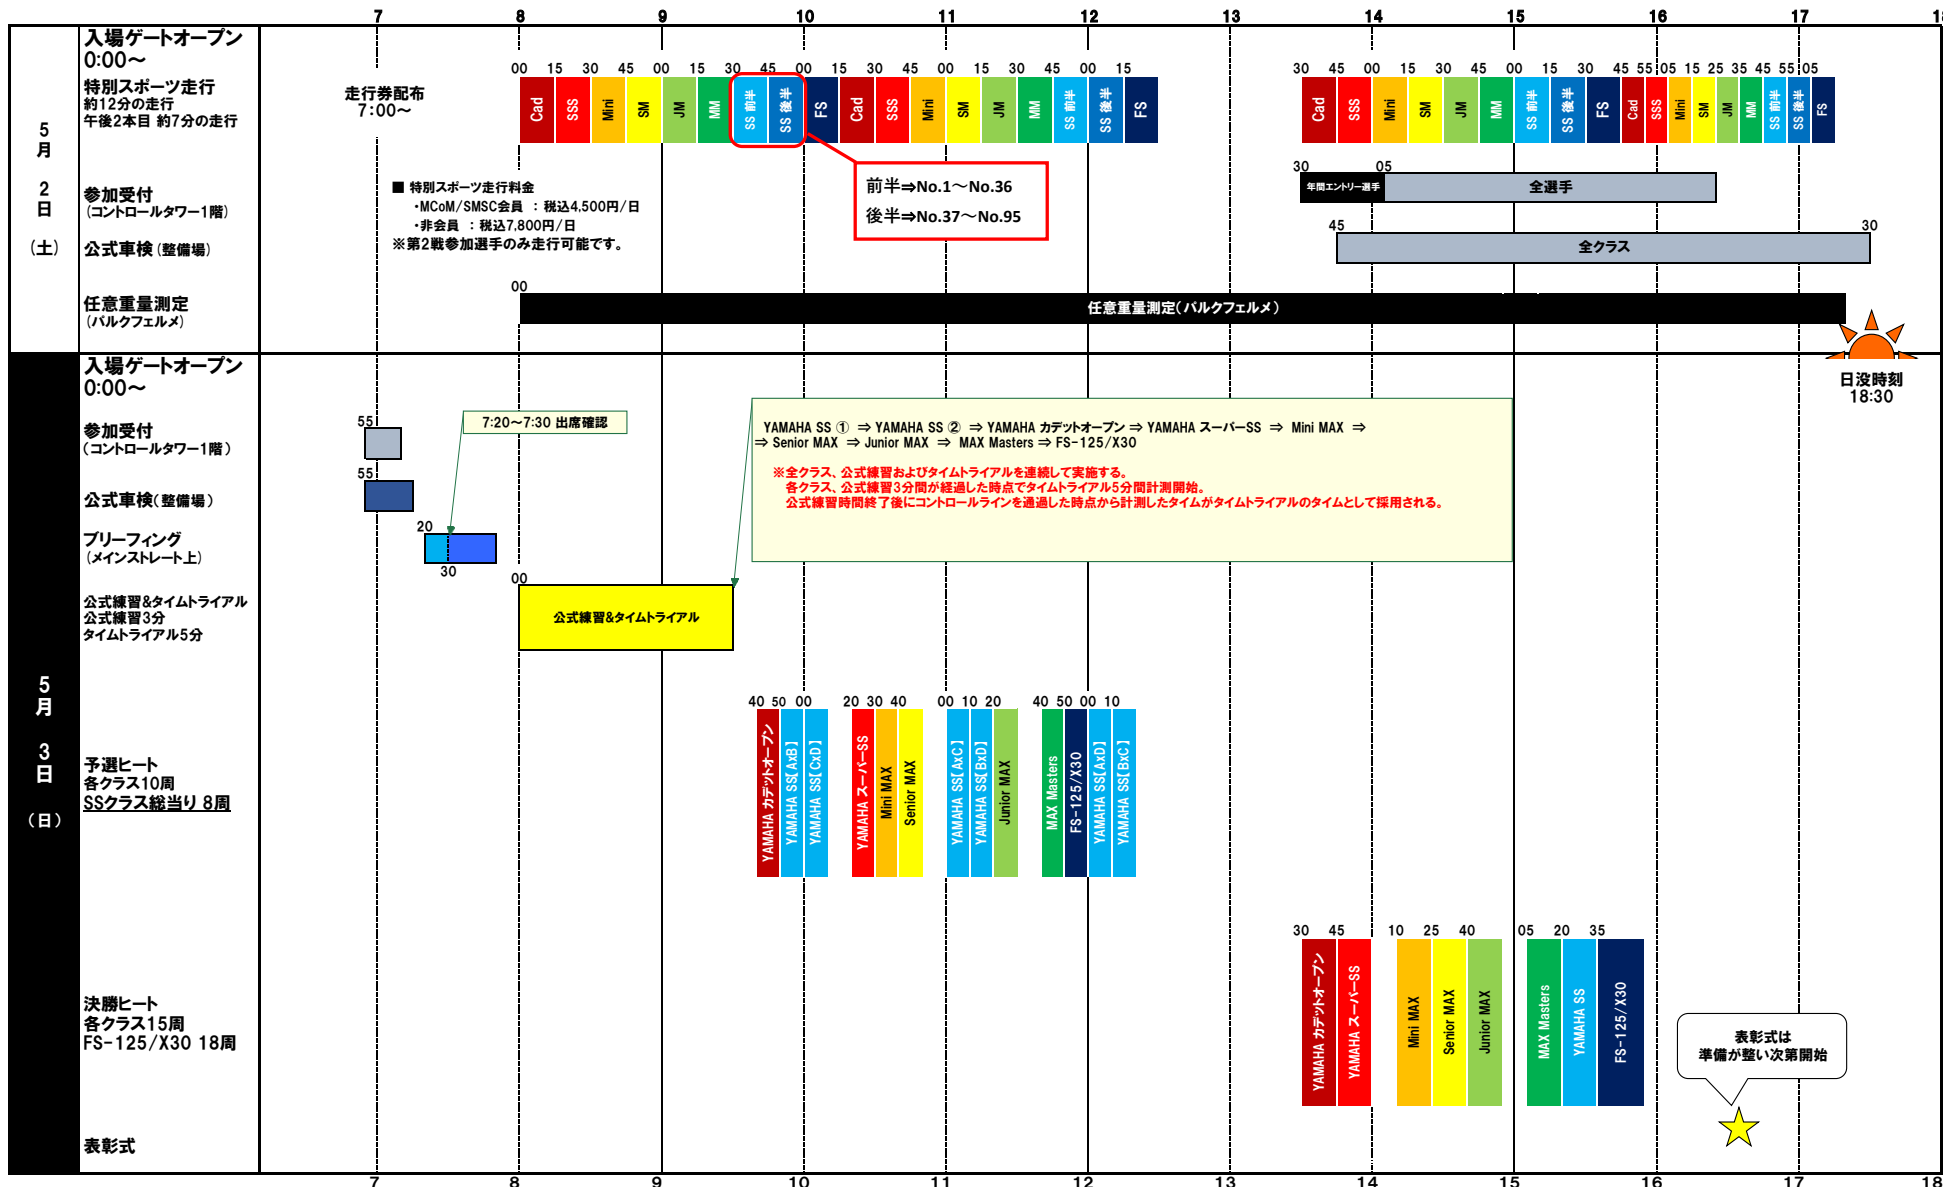

公式通知No.6

対象：全クラス

### Rd.2 タイムスケジュール

◆任意重量測定 (バルクフェルメ) 3月7日 (土) 8:00~17:20  
◆ガソリン販売 (第1バドック内ガソリンスタンド) 5月2日 (土)、3日 (日) 6:30~17:30