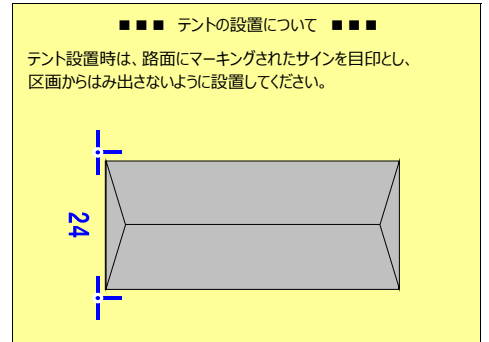

2026 もてぎカートレース第2戦
2026 MOTEGI KART RACE Round2

Rd.2 ピット・パドック割 5.2

5月1日(金)からこのピット・パドック割に従って利用してください。
割り当ては予告なく変更される場合がございますので、
大会当日の確定版を必ずご確認ください。

- 【屋根付ピット 1~16番】 5m×5m
  1ピットあたり4台の割り当てです。
- 【テントエリア 17~23番】 3m×3m
  17~23番は1ピットあたり1台の割り当てです。
- 【テントエリア 24~90番】 3m×6m
  24番以降は1ピットあたり2台の割り当てです。
  ※台数は、同一・関連エントラントの場合で計算

・区画は割り当てどおりに使用してください。
はみ出しや不正な場所取りなどに起因するエントラント同士の
トラブルには関与しませんので、ご了承ください。

・テント設置の際は必ず重りなどで固定してください。
また側幕は最大3面をお願いいたします。

・チーム間で割り当てを交換した場合は、
必ず事務局に届け出てください。

**・荷降ろし完了次第、車両は速やかに移動してください。
緊急車両の導線確保の為、フェンス沿いや駐車枠以外
での車両の留置はご遠慮ください。**

・安全確保のため、ピット、パドック内では自転車ならびに
エンジン・モーター付二輪車両の使用はご遠慮ください。

・ピット、パドック内は火気厳禁です。
喫煙(電子タバコを含む)の際は、喫煙所をご利用ください。

【ご注意】
駐車場の場所取り行為(荷物等を置いてスペースを
確保するなど)はご遠慮いただいております。
場所取り行為が見受けられた場合、荷物等をすべて
撤去させていただく場合がございます。
撤去した荷物に対する責任は一切負いかねますので、
あらかじめご承知おきください。