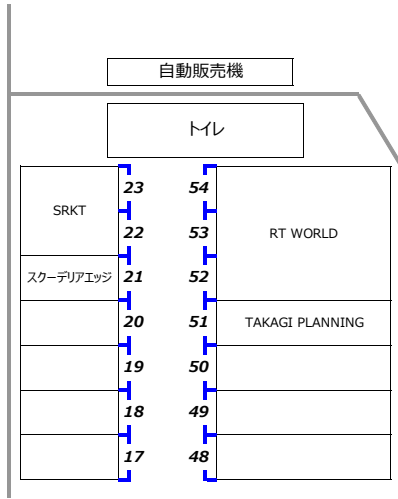

B9~B1
FORZALレーシングカートサービス

2026 もてぎカートレース第2戦
2026 MOTEGI KART RACE Round2

Rd.2 ピット・パドック割 5.2

5月1日(金)からこのピット・パドック割に従って利用してください。
割り当ては予告なく変更される場合がございますので、
大会当日の確定版を必ずご確認ください。

- 【屋根付ピット 1~16番】 5m×5m
1ピットあたり4台の割り当てです。
- 【テントエリア 17~23番】 3m×3m
17~23番は1ピットあたり1台の割り当てです。
- 【テントエリア 24~90番】 3m×6m
24番以降は1ピットあたり2台の割り当てです。
※台数は、同一・関連エントラントの場合で計算

・区画は割り当てどおりに使用してください。
はみ出しや不正な場所取りなどに起因するエントラント同士の
トラブルには関与しませんので、ご了承ください。

・テント設置の際は必ず重りなどで固定してください。
また側幕は最大3面をお願いいたします。

・チーム間で割り当てを交換した場合は、
必ず事務局に届け出てください。

**・荷降ろし完了次第、車両は速やかに移動してください。
緊急車両の導線確保の為、フェンス沿いや駐車枠以外
での車両の留置はご遠慮ください。**