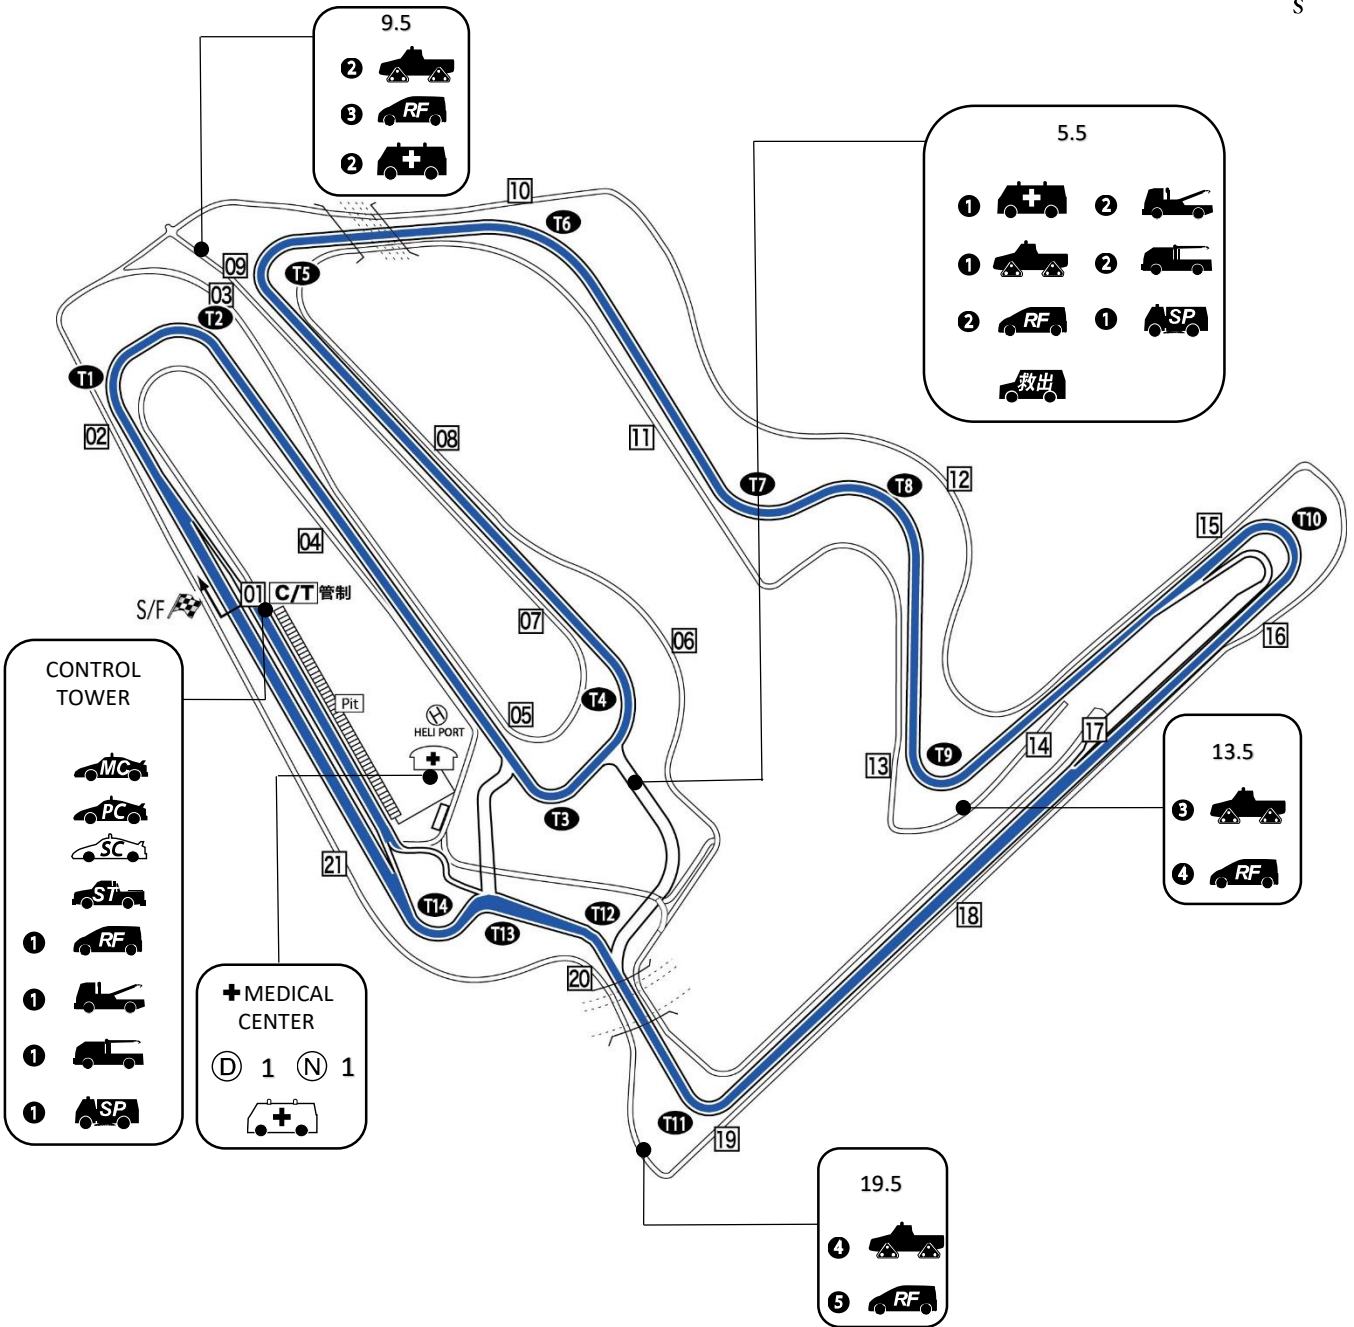

2021 MOTEGI Champion Cup Race

ROUND 3

2021もてぎチャンピオンカップレース第3戦

レスキュー&メディカル配置図
Location map (Rescue & Medical)

スタート時の追尾

Marshal car	1	A.L.S. Ambulance	1	Road sweeper	2
Pace car	1	Ambulance	2	Oil removal car	1
Safety car	1	Crawler	4	(D) Doctor	1
Rescue & Fire car	5	Wrecker	2	(N) Nurse	1
Destruction tool	1	Crane truck	2		