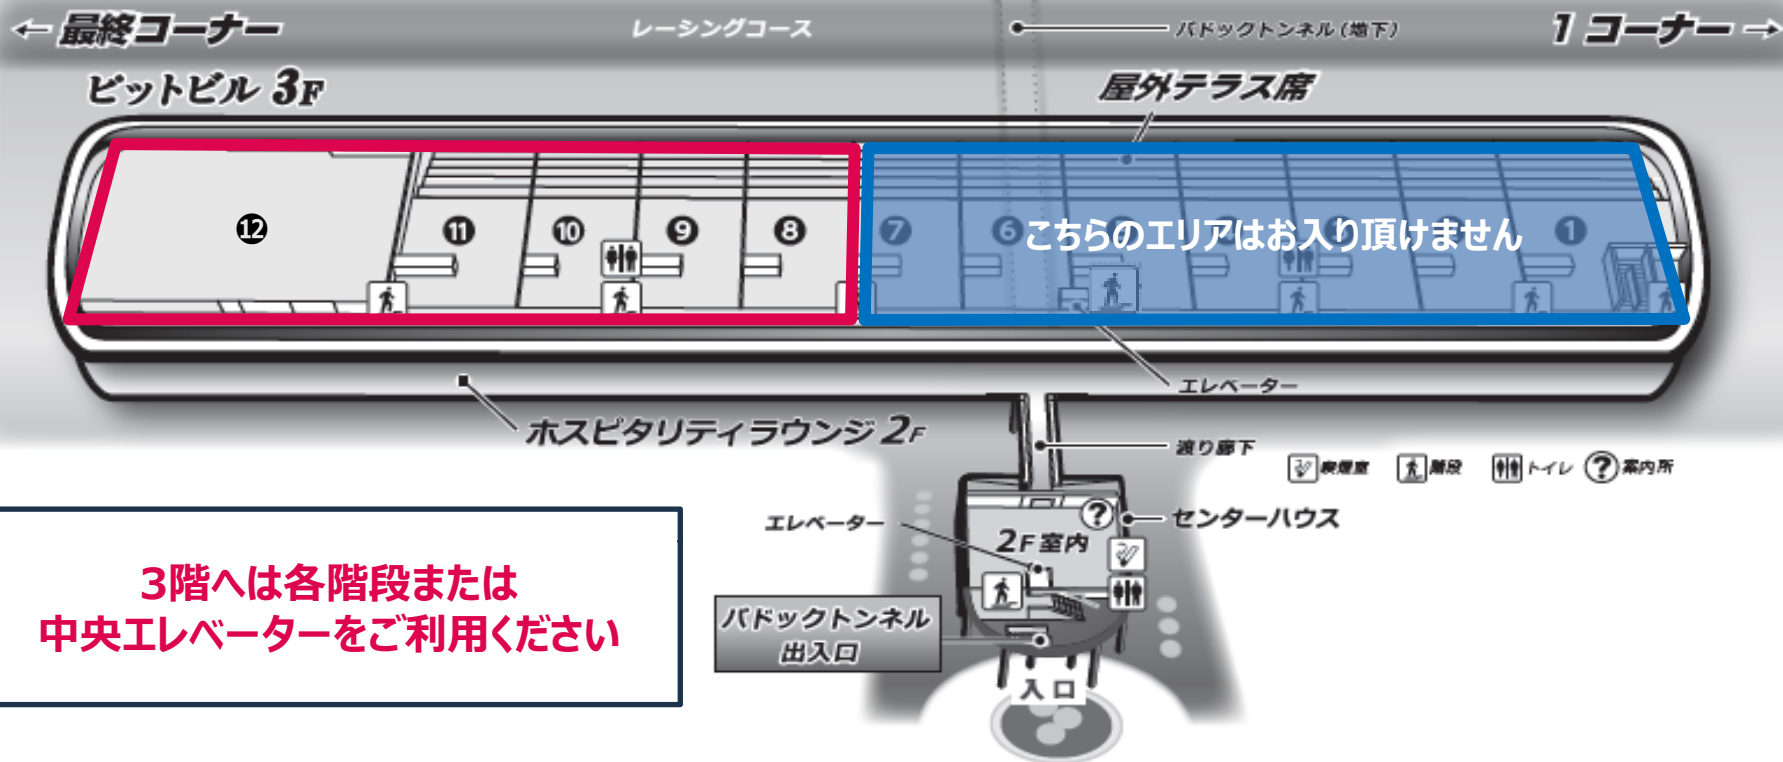

※1…指定라운ジ(No.2-3)のみご入場いただけます

※2…ホスピタリティテラスNo.8-12にてご観戦ください（詳細は次のページをご覧ください）

※4/24(木)-25(金)はパドックへご入場いただけません

3階 ホスピタリティテラス

3rd Floor Hospitality Terrace

下記**赤枠内**の観戦エリアをご利用いただけます

※**青枠内**のエリアへはお入り頂けませんので予めご了承ください