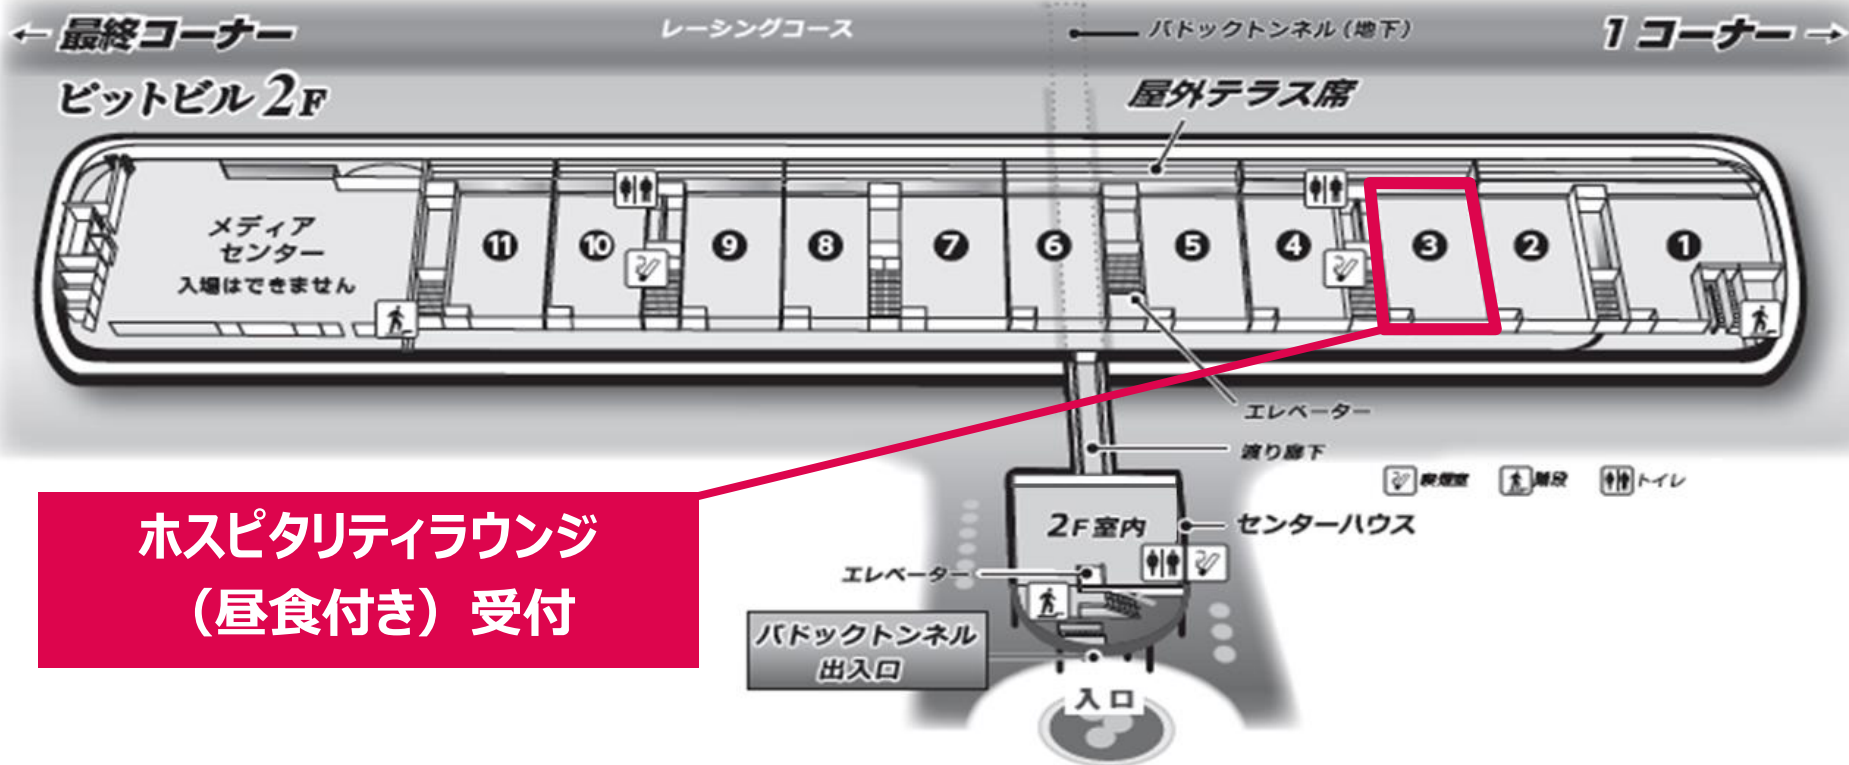

ホスピタリティラウンジ

2nd Floor Hospitality Lounge

下記にて受付を行います

受付の際は必ず観戦チケットのQRコードをご提示ください

ホスピタリティラウンジ
(昼食付き) 受付