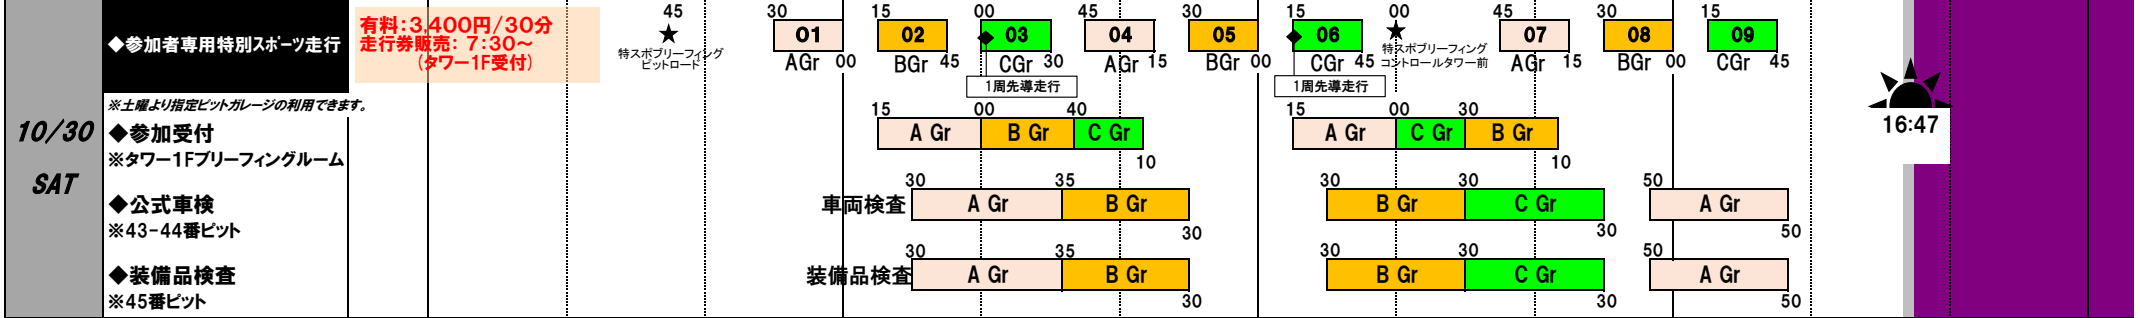

※他走行にてパドック使用のため金曜日の搬入はできません。

※ライダーズフリーフィングは、リモートによるレースウィーク事前視聴と当日に補足の対面フリーフィングの2つを実施します。公式通知に掲載される『フリーフィングの実施について。』を確認してください。