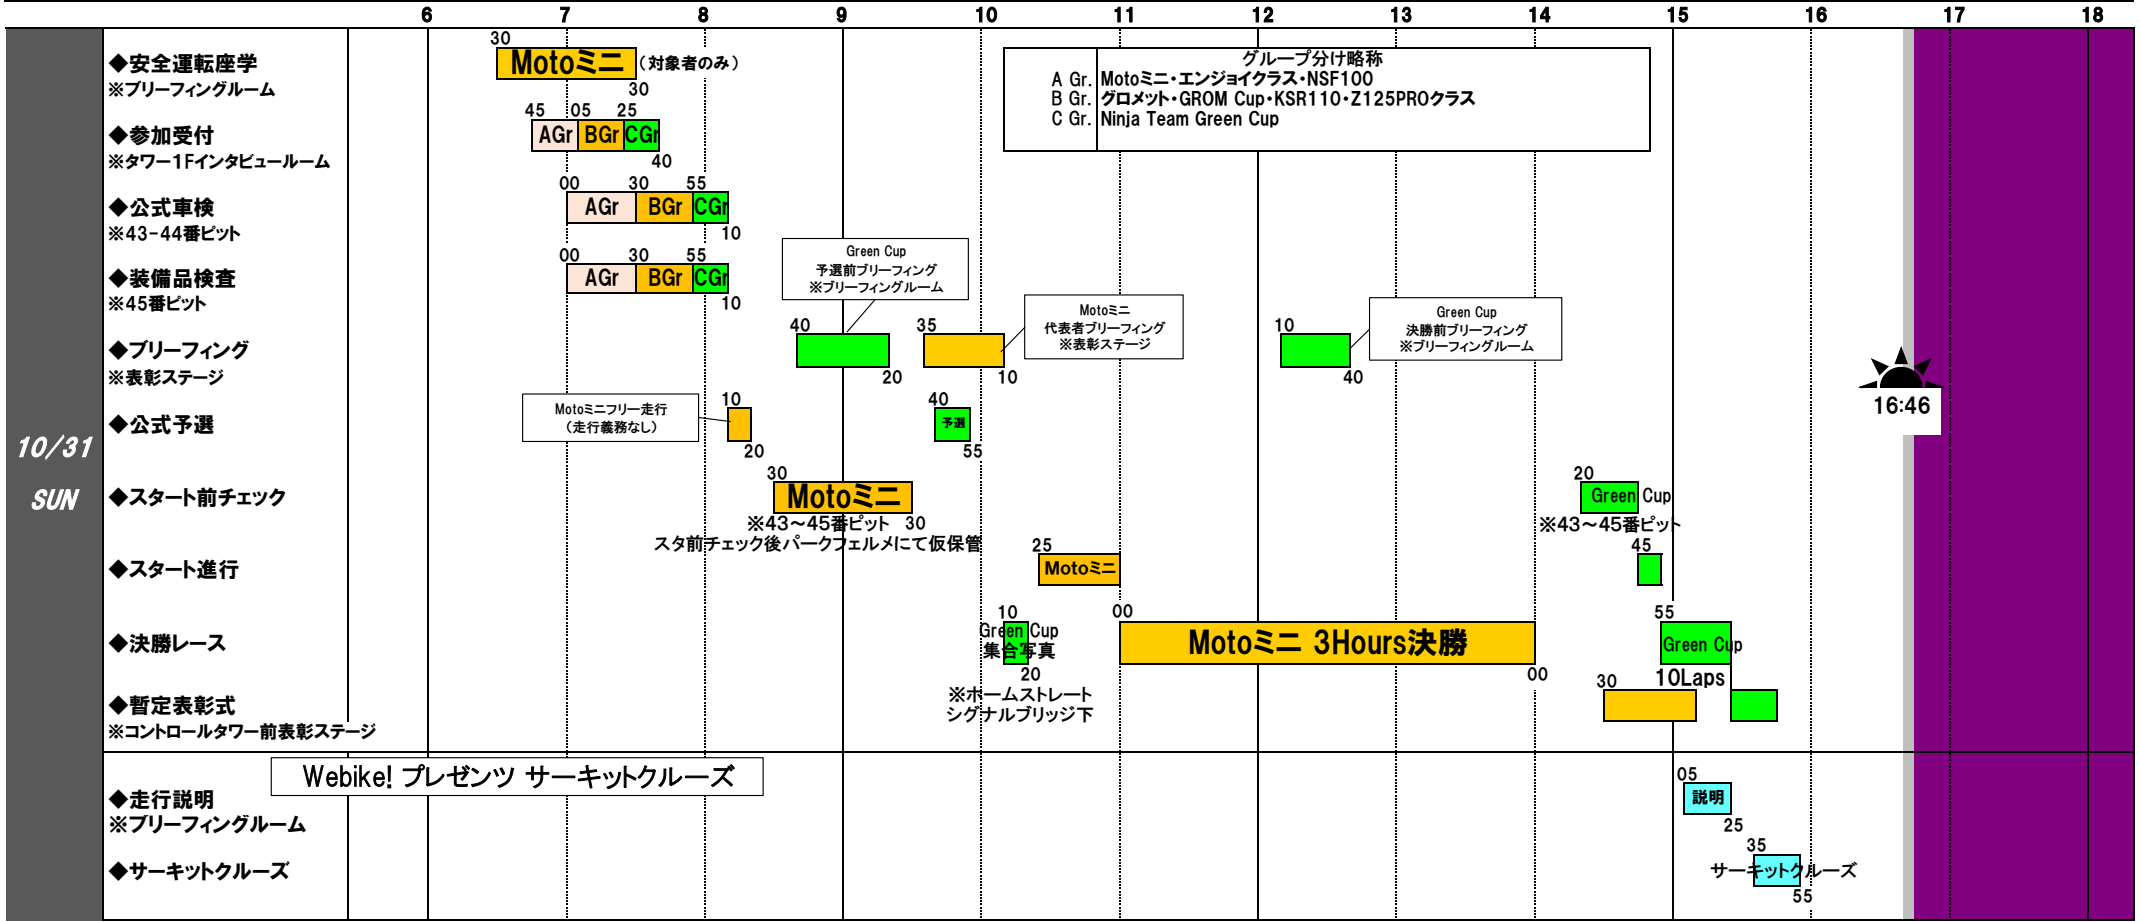

※他走行にてパドック使用のため金曜日の搬入はできません。

※ライダーズフリーフィングは、リモートによるレースウィーク事前視聴と当日に補足の対面フリーフィングの2つを実施します。公式通知に掲載される『フリーフィングの実施について。』を確認してください。