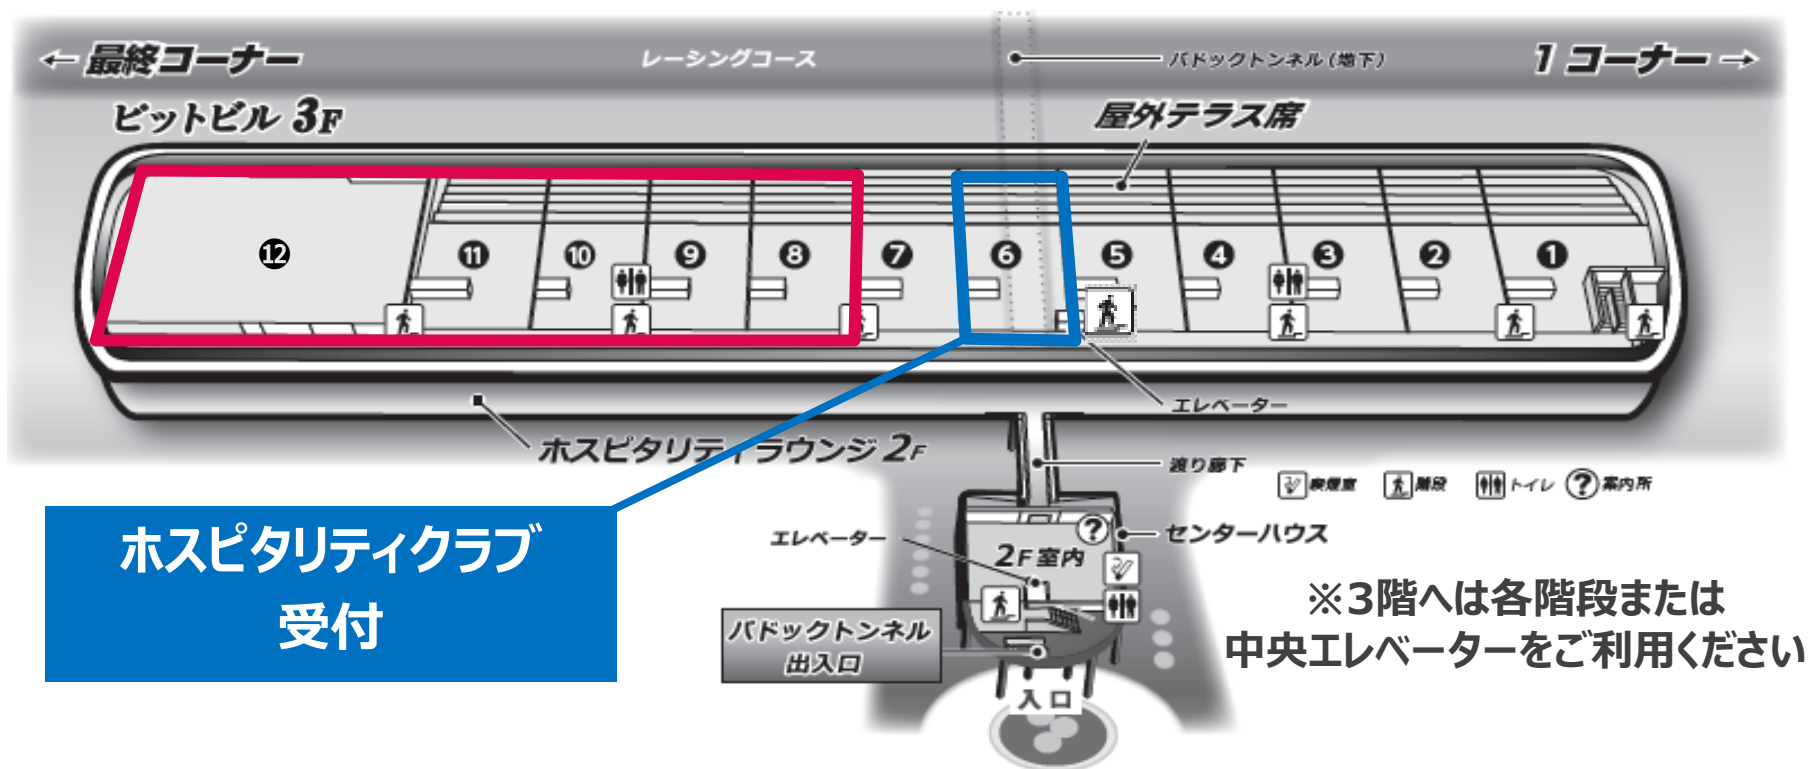

ホスピタリティクラブ

3rd Floor Hospitality Club

ピットビル3階 ホスピタリティクラブ **No.6**にて受付を行います
受付の際は必ず**観戦チケットのQRコード**をご提示ください

※下記赤枠内のエリアへもお入り頂けます

ホスピタリティクラブ 営業時間

Opening hours

4/26 sat.

9:00—17:00

※ドリンク オーダーストップ 16:30

4/27 sun.

8:30—17:00

※ドリンク オーダーストップ 16:30

ピットウォーク

Pit walk

4/26 sat. 11:35 – 12:20

4/27 sun. 09:05 – 09:50

集合場所：ピットビルNo.1階段

- ※お集まりからご入場いただくまでお時間をいただく場合がございます
- ※コースの進行状況により、変更および中止となる場合がございます
- ※雨天時、傘はご利用いただけませんのでカッパをご準備ください

入場可能エリア

Admission area

ホスピタリティクラブのパスをお持ちのお客様は 下記エリアへご入場可能です

○…入場可能、×…入場不可

自由席	○
V2エリア席	○
VIPスイート・テラス	×
ホスピタリティラウンジ	×
ホスピタリティクラブ※1	○
ホスピタリティテラス※2	○
GRAN VIEW R-BOX S-BOX	×
パノラマルーム・テラス	×
パドック (激感エリア・S字トンネル)	○
グリッドウォーク	×
ビットウォーク	○
金曜日の入園	○

※1…指定ブース(No.6-7)のみご入場いただけます

※2…ホスピタリティテラスNo.8-12にてご観戦ください

※4/24(木)-25(金)はパドックへご入場いただけません