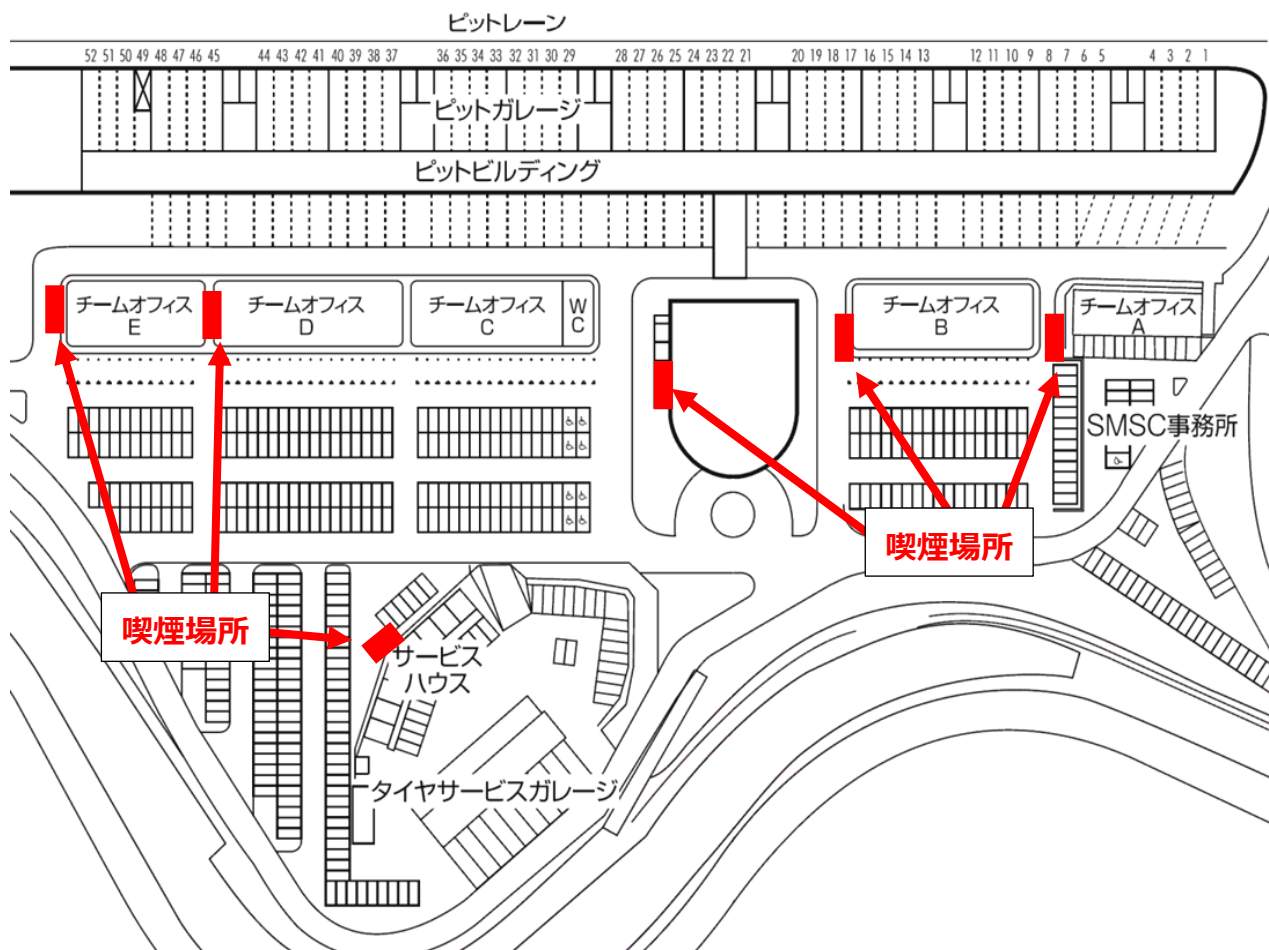

INFORMATION No. 3

ピット・パドック内 指定喫煙場所について

一部を除き、ピット・パドック内は喫煙禁止です。

喫煙される場合は必ず、下図の指定の喫煙エリアにて喫煙いただきますようお願いいたします。
ガソリン等の危険物取扱い上、特にピット内ピット裏での喫煙は大変危険を伴う行為です。
また、パドック内では喫煙されない方もいらっしゃいますので喫煙マナーを心掛けてください。

- パドック内指定喫煙場所以外での喫煙はおやめください。
- 指定喫煙場所以外での喫煙が確認された場合、喫煙所の撤去、参加資格の剥奪などの措置をとることがあります。
予めご了承ください。

以上