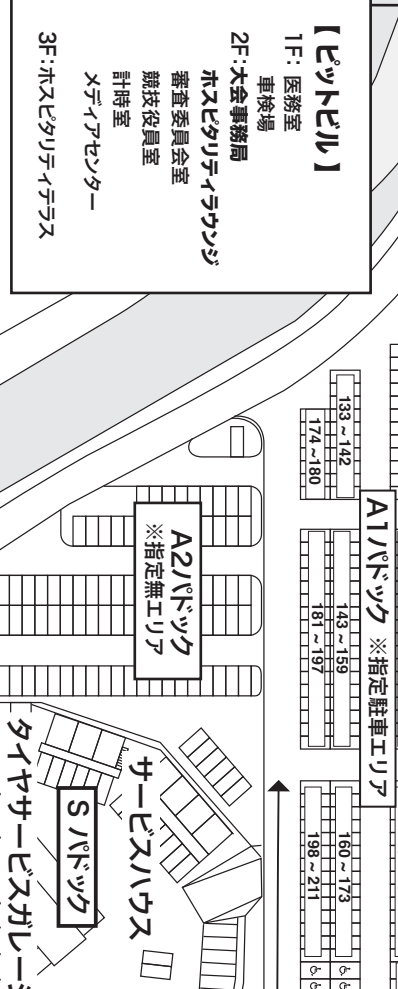

# パドックレイアウト

今大会の**パドック裏A1・A3**パドックは**すべて指定駐車枠**となっております。  
 車両は各駐車券に記載の指定駐車枠に駐車してください。

※1枠6.0m×2.5mに収まる車両に限りです。  
 ※指定駐車枠ナンバーは別紙をご参照ください。

コース

パドック

プラントホーム

ライダータワー

**CAUTION!**