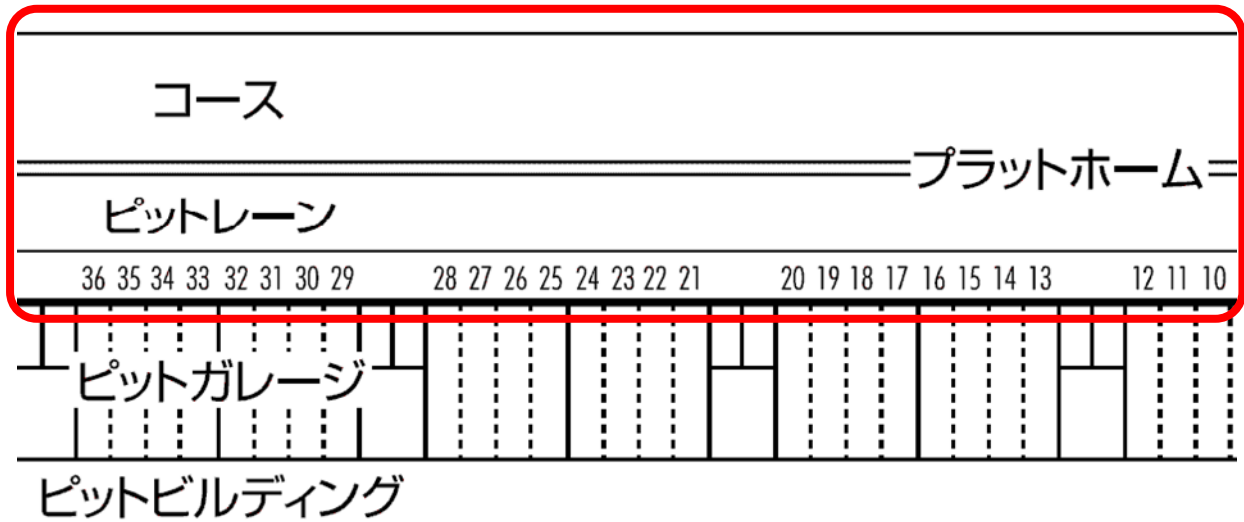

第59回 NGK スパークプラグ杯

鈴鹿サンデーロードレース

2023 NOVEMBER

18 SAT. - 19 SUN.

2023/11/6

大会事務局

INFORMATION No. 4

ピットレーン・プラットフォーム・グリッドへの入場について

パドックへ入場される方は全員、下記の項目を必ずお守りください。

・クレデンシャルパスへ記載の通り、ピットレーン・プラットフォームおよびグリッドへの 16 歳未満の方の入場は
ご遠慮ください。

※お子さまを抱きかかえての入場もお断りいたします。