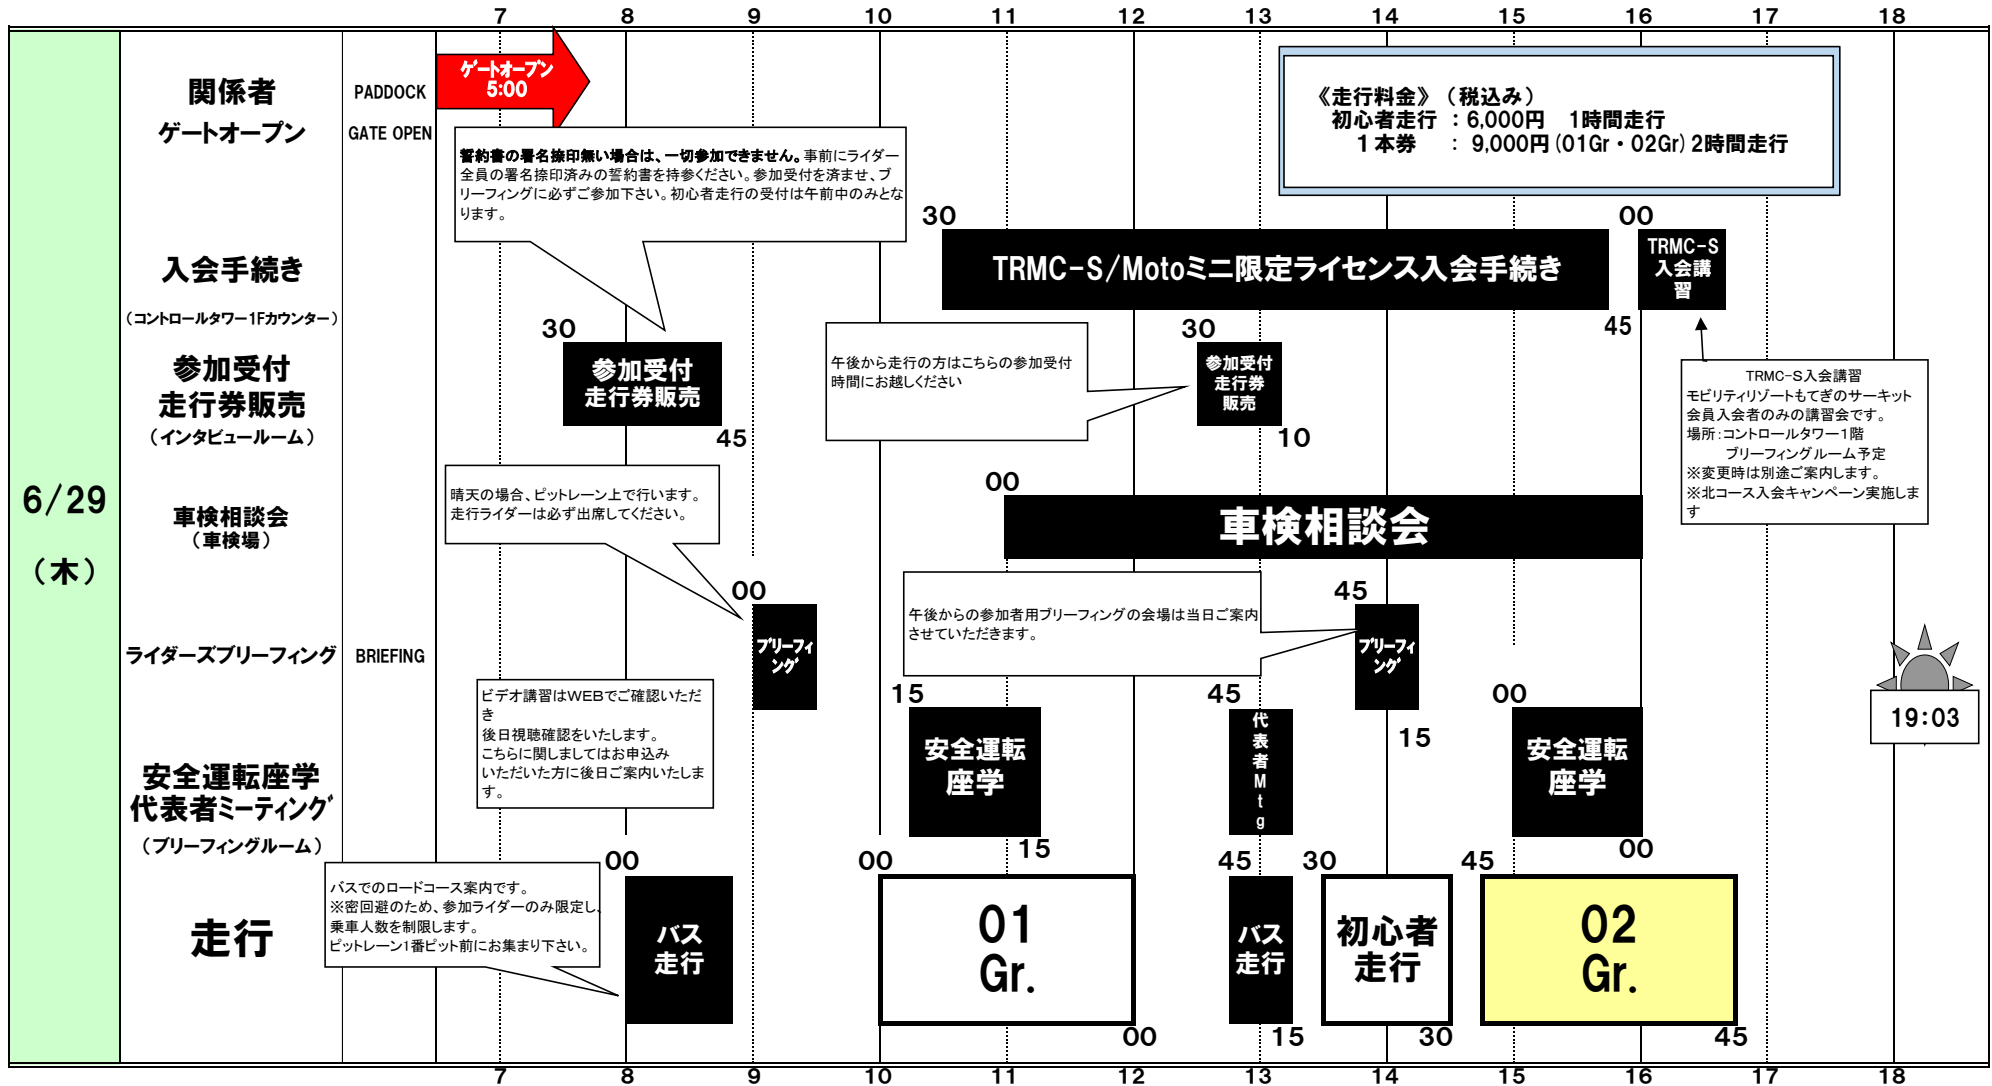

2022年 4ストミニバイク走行会 6/29 (木) タイムスケジュール

4ストミニバイク走行会
事務局
2022/6/27更新

- ※ 走行予定のライダーは、全員必ずビデオによる講習を事前に視聴してください。ビデオ講習は7分間の視聴になります。走行前に必ずご視聴くださいますようお願いいたします。
- ※ 走行するライダーは全員ブリーフィングを熟知する必要があります。ブリーフィングは、ピットレーンにて行いますので、この間エンジンはかけないでください。
- ※ 初心者走行は前半は先導走行となり、後半はフリー走行(希望者のみ先導走行継続)となります。ただし走行も可能です。
- ※ 初心者走行枠以外での初心者の走行では、黄色ピブを着用してください。ご希望の方は参加受付でお渡し致します。

ガソリンスタンド営業時間
8:00~17:00