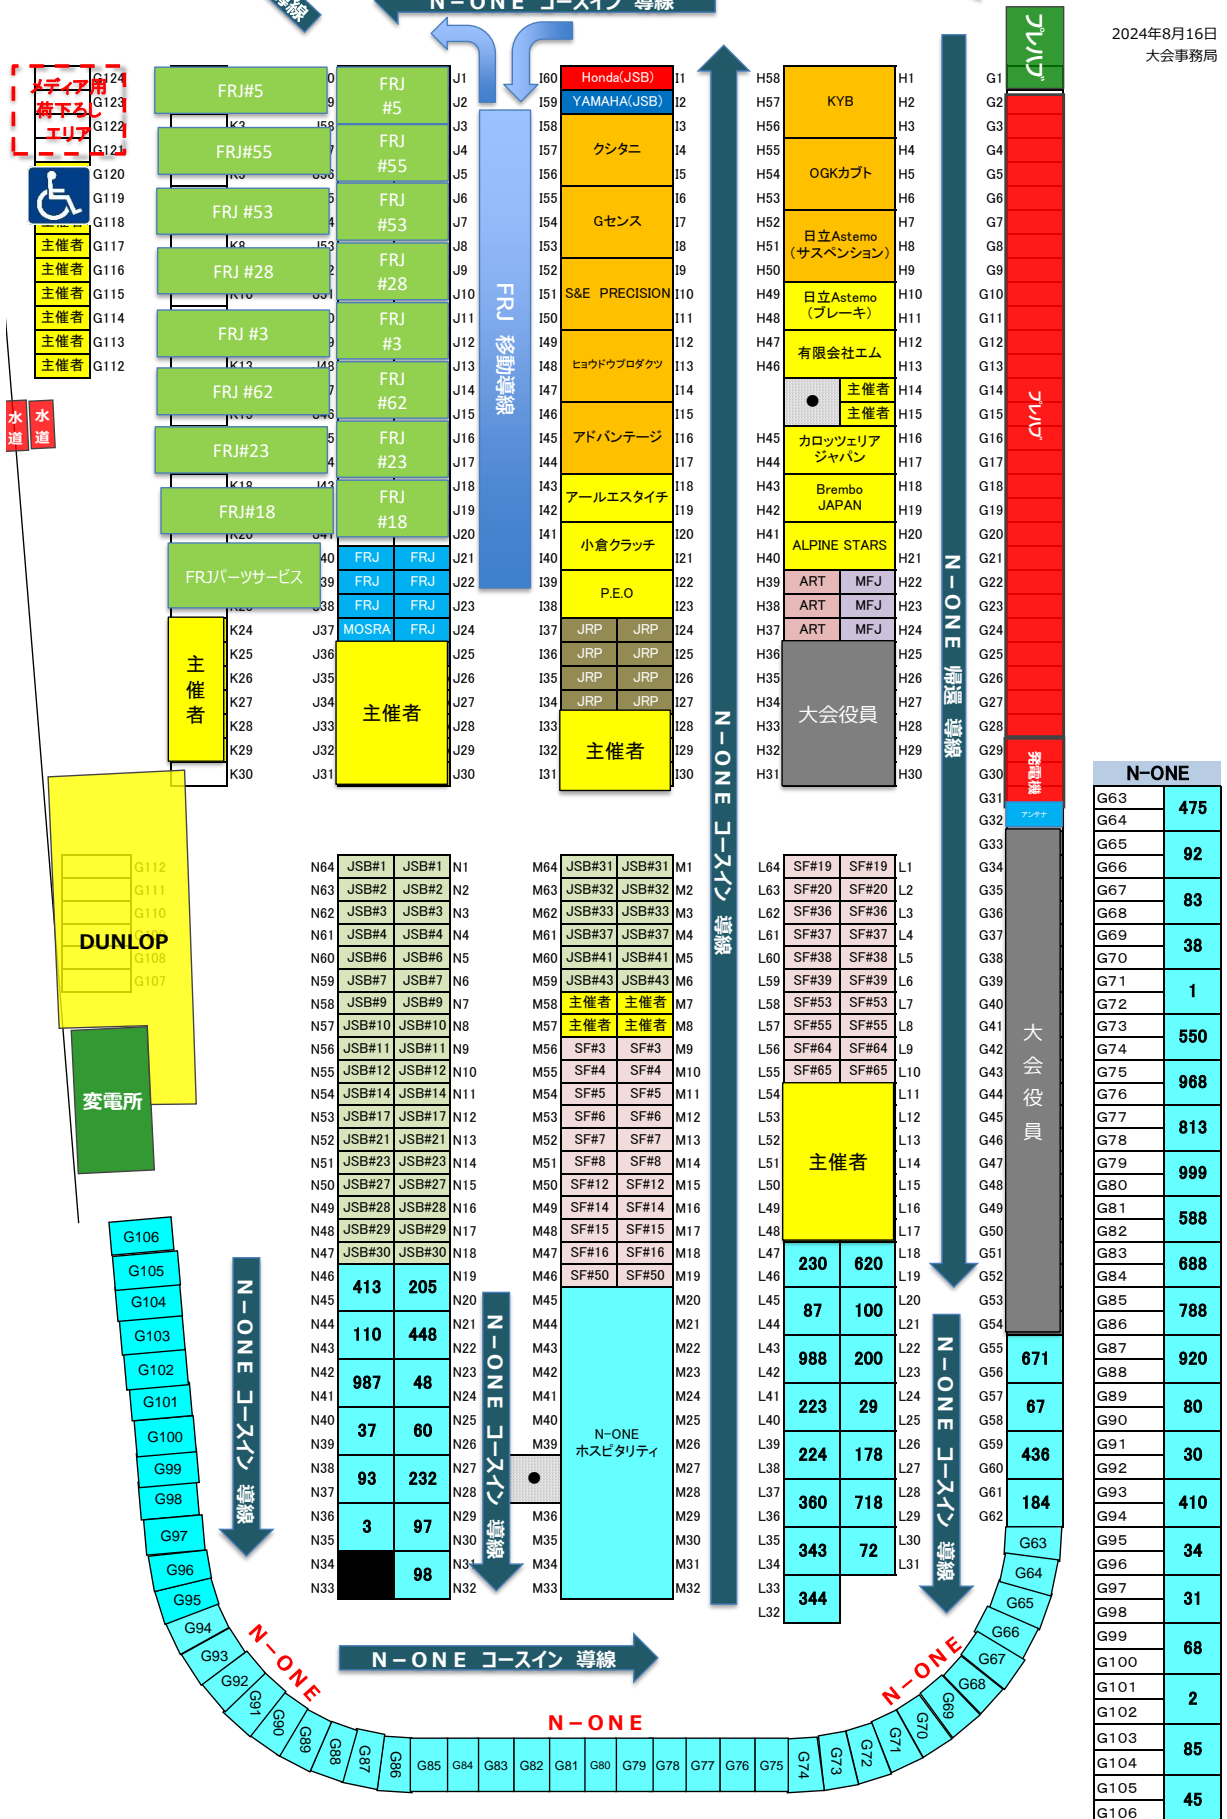

第2パドックレイアウト

＜指定駐車枠について＞
 スーパーフォーミュラ、JSB1000 チームエントリーの方には、駐車枠が指定されております。
 必ず指定された駐車枠に車両をお停めいただきますよう、よろしくお願いいたします。