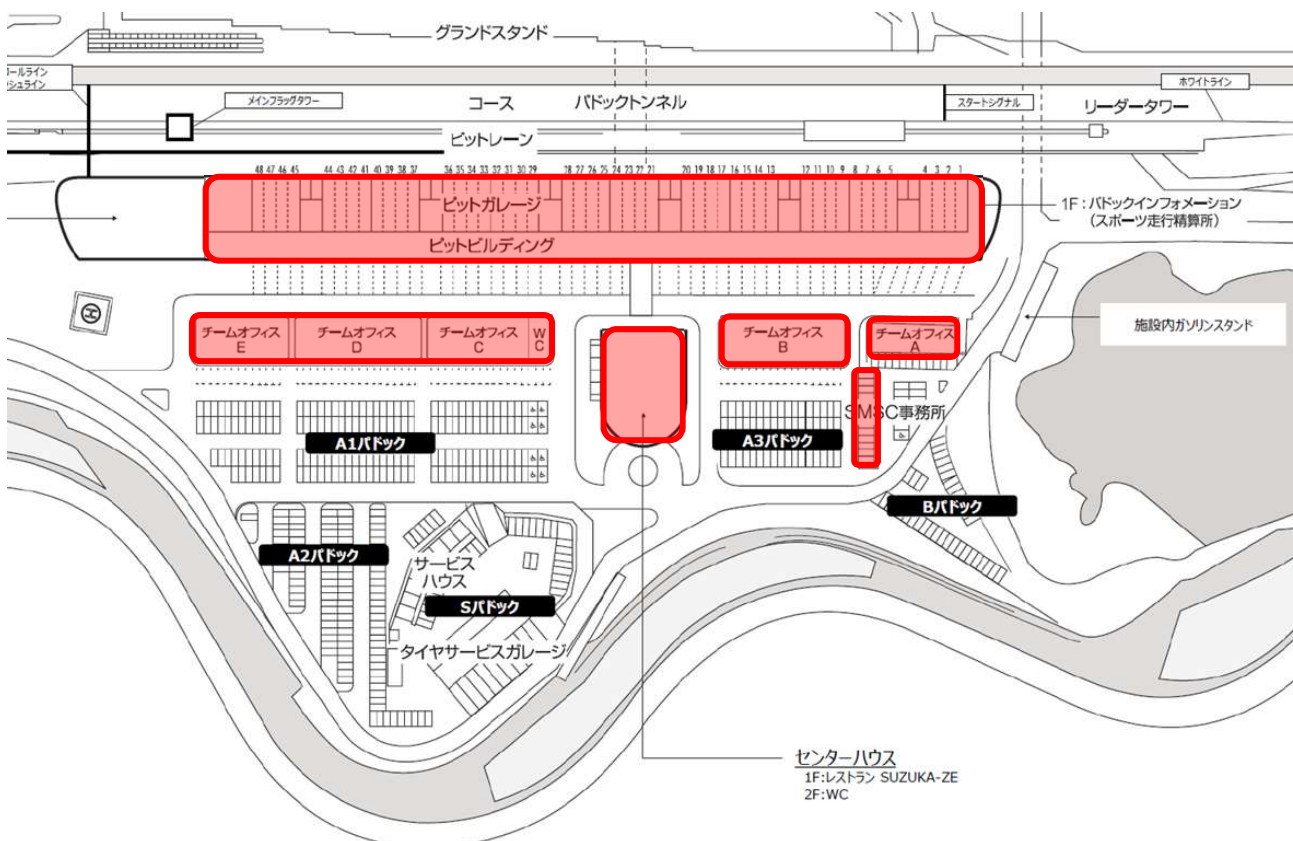

鈴鹿サーキット FREE Wi-Fi 対象エリアのご案内

下図のエリアにて SSID を選択後、パスワードをご入力いただくと、FREE Wi-Fi をご利用いただけます。
是非、ご活用ください。

記

■ SSID およびパスワード

- ・SSID : SUZUKACIRCUIT_PADDOCK
- ・パスワード : paddockarea

■ FREE Wi-Fi 対象エリア

- ・SMSC 事務所
- ・ピット
- ・チームオフィス
- ・ホスピタリティラウンジ
- ・ホスピタリティテラス
- ・センターハウス 1 階/ 2 階
- ・ピットビル内ブリーフィングルーム

以上