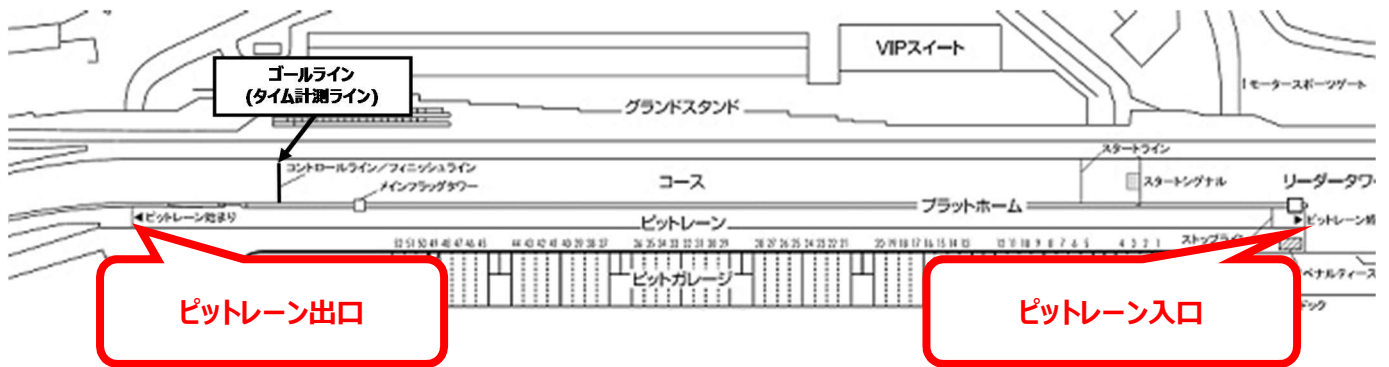

公式通知 No.5

大会事務局

KV-BIKE 宛

ピットイン時の減算距離

30min トライアルにおけるピットイン時の減算距離は下記の通りとする。

競技結果より 400m 減算

以上