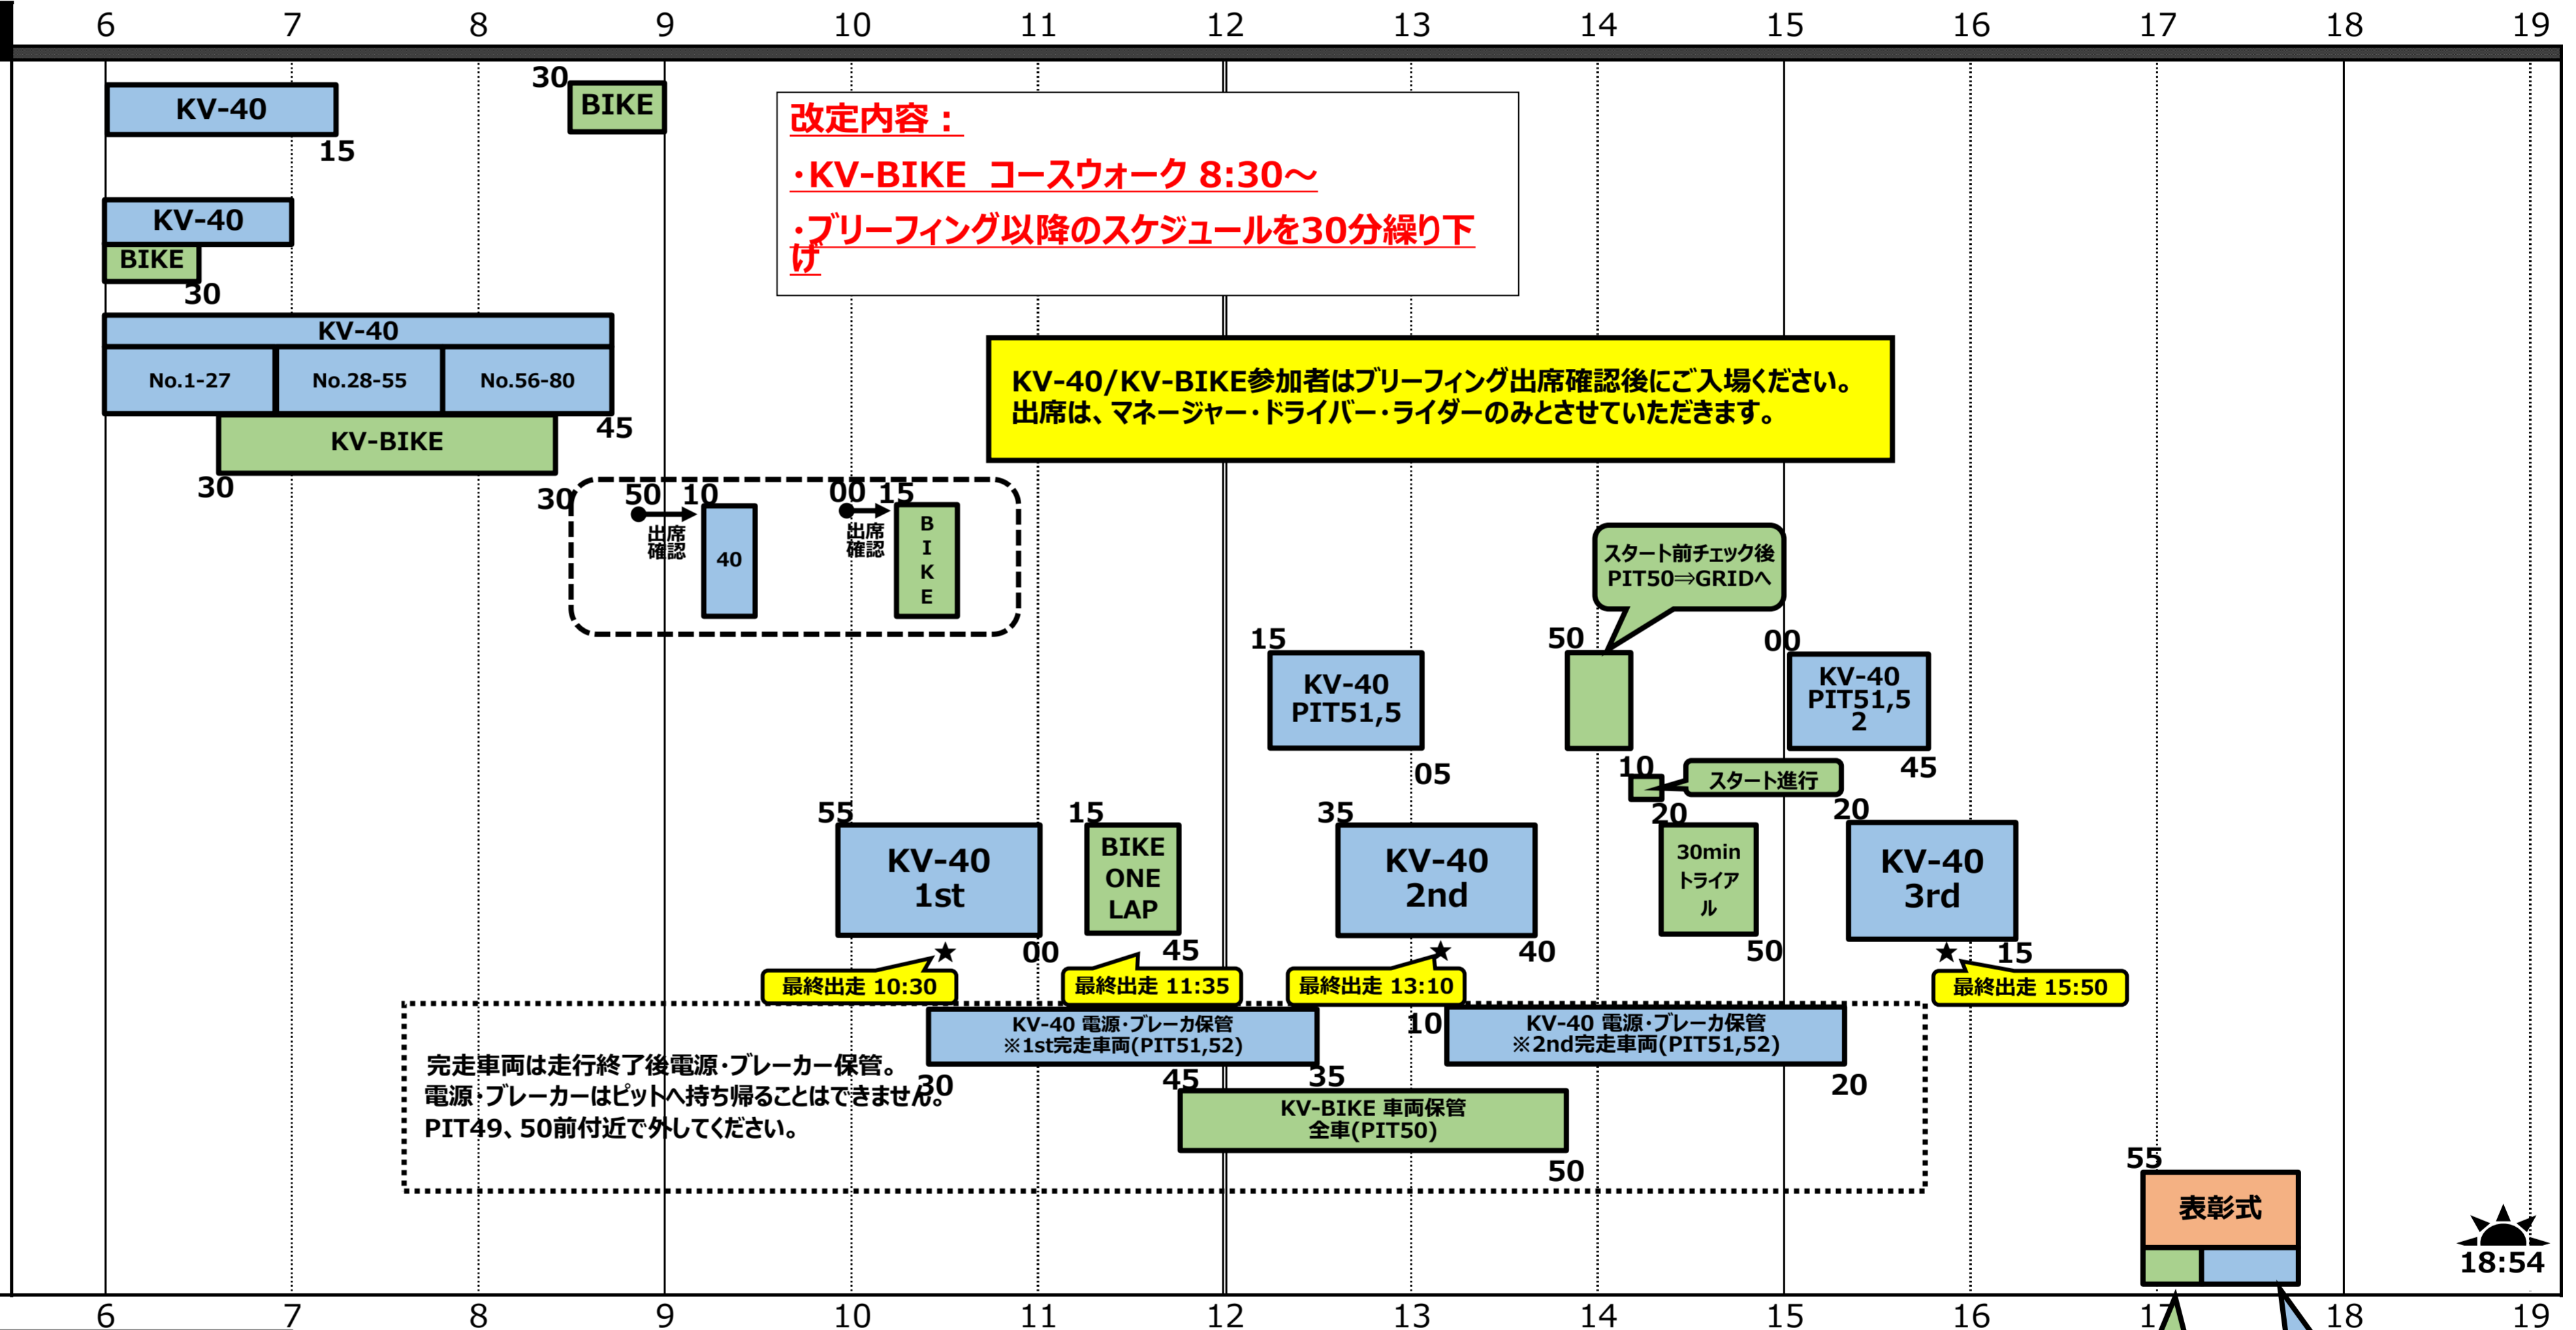

TIME TABLE

■ KV-40チャレンジ 全国大会
■ KV-BIKEチャレンジ 全国大会

タイムテーブル改訂版

公式通知 No.6
大会事務局
2021年8月1日発行

8月1日(SUN)

- 【KV】コースウォーク 徒歩or自転車(非競技車両)にてコース下見可能 ※KV-BIKEは逆走での実施
- 【KV】参加受付 ホスピタリティラウンジNo.11 前日に完了したチームは、日曜日の受付は不要です。
- 【KV】公式車検 40:PIT54・55 / BIKE:PIT50
- 【KV】フリーフィング ホスピタリティラウンジNo.10
- 【KV】スタート前チェック 40:電源・ブレーカ返却 / BIKE:車両返却
- 【KV】競技 40:フルコース / BIKE:東コース
- 【KV】電源保管・車両保管 40:PIT51,52/BIKE:PIT50
- 【KV】表彰式&閉会式 パルテノン (ホームストレート上)

モータースポーツゲートオープン時間
7月29日(木)~31日(土): 終日オープン
8月1日(日): ~20時00分

パドックオープン時間
7月29日(木)18:00 ~ 8月1日(日)20:00