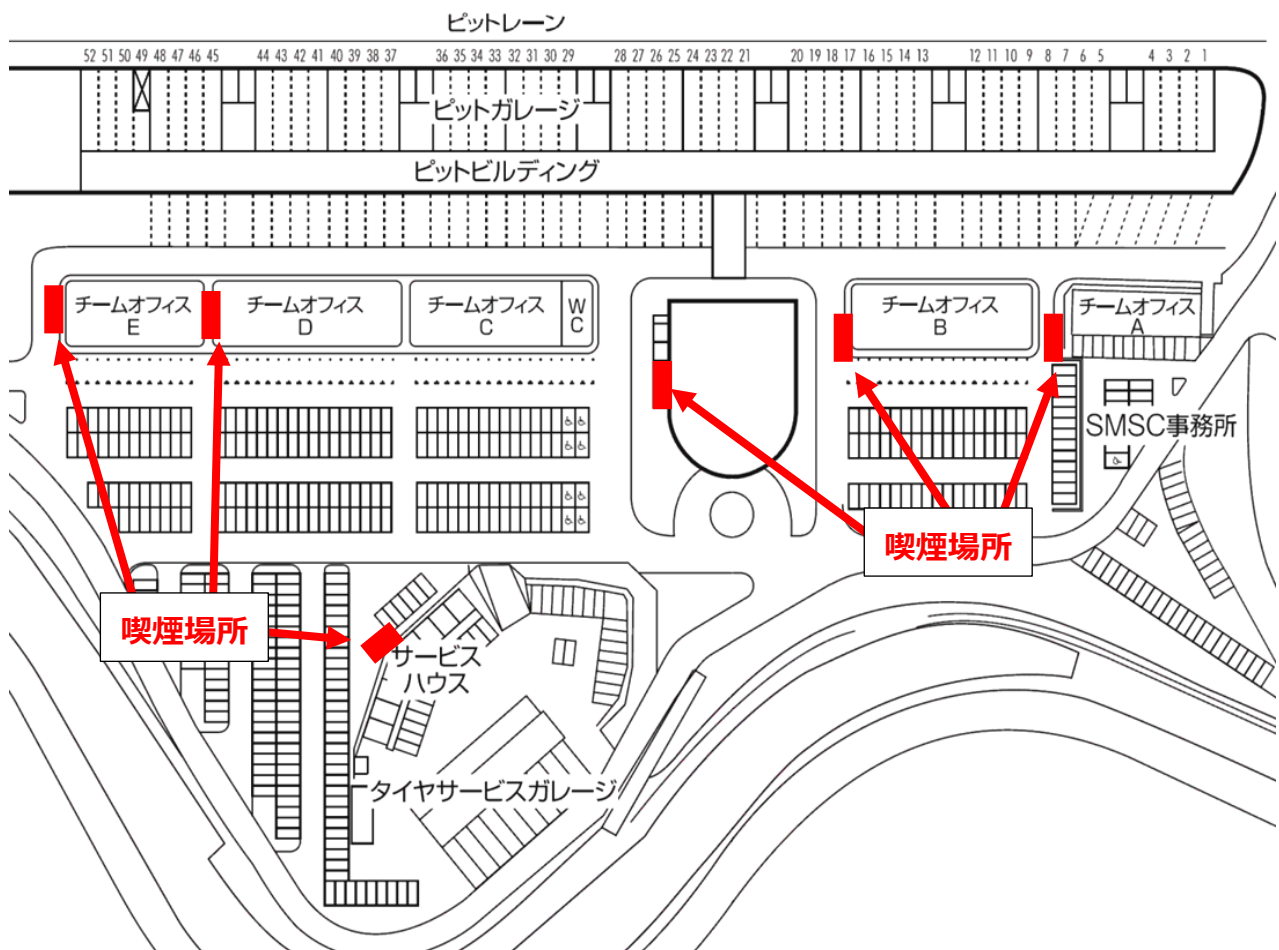

INFORMATION No.7

ピット・パドック内 指定喫煙場所について

一部を除き、ピット・パドック内は喫煙禁止です。

喫煙される場合は必ず、下図の指定の喫煙エリアにて喫煙いただきますようお願いいたします。
ガソリン等の危険物取扱い上、特にピット内ピット裏での喫煙は大変危険を伴う行為です。
また、パドック内では喫煙されない方もいらっしゃいますので喫煙マナーを心掛けてください。

- パドック内指定喫煙場所以外での喫煙はおやめください。
- 指定喫煙場所以外での喫煙が確認された場合、喫煙所の撤去、参加資格の剥奪などの措置をとることがあります。
予めご了承ください。

以上