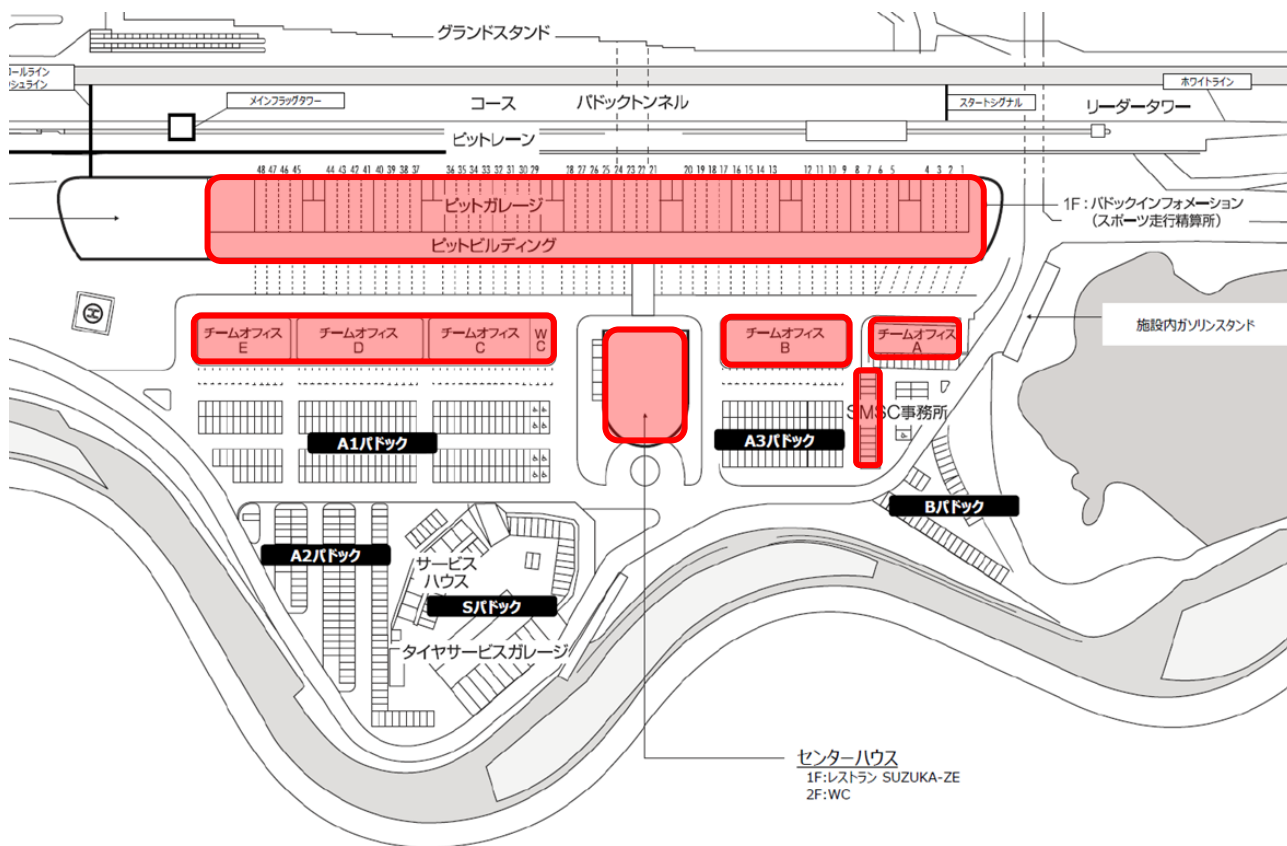

鈴鹿サーキットFREE Wi-Fi対象エリアのご案内

下図のエリアにてSSIDを選択後、パスワードをご入力いただくと、FREE Wi-Fiをご利用いただけます。是非、ご活用ください。

記

■SSIDおよびパスワード

- ・SSID : SUZUKACIRCUIT_Paddock
- ・パスワード : paddockarea

■FREE Wi-Fi 対象エリア

- ・SMSC事務所
- ・ピット
- ・チームオフィス
- ・ホスピタリティラウンジ
- ・ホスピタリティテラス
- ・センターハウス1階/2階
- ・ピットビル内ブリーフィングルーム

以上