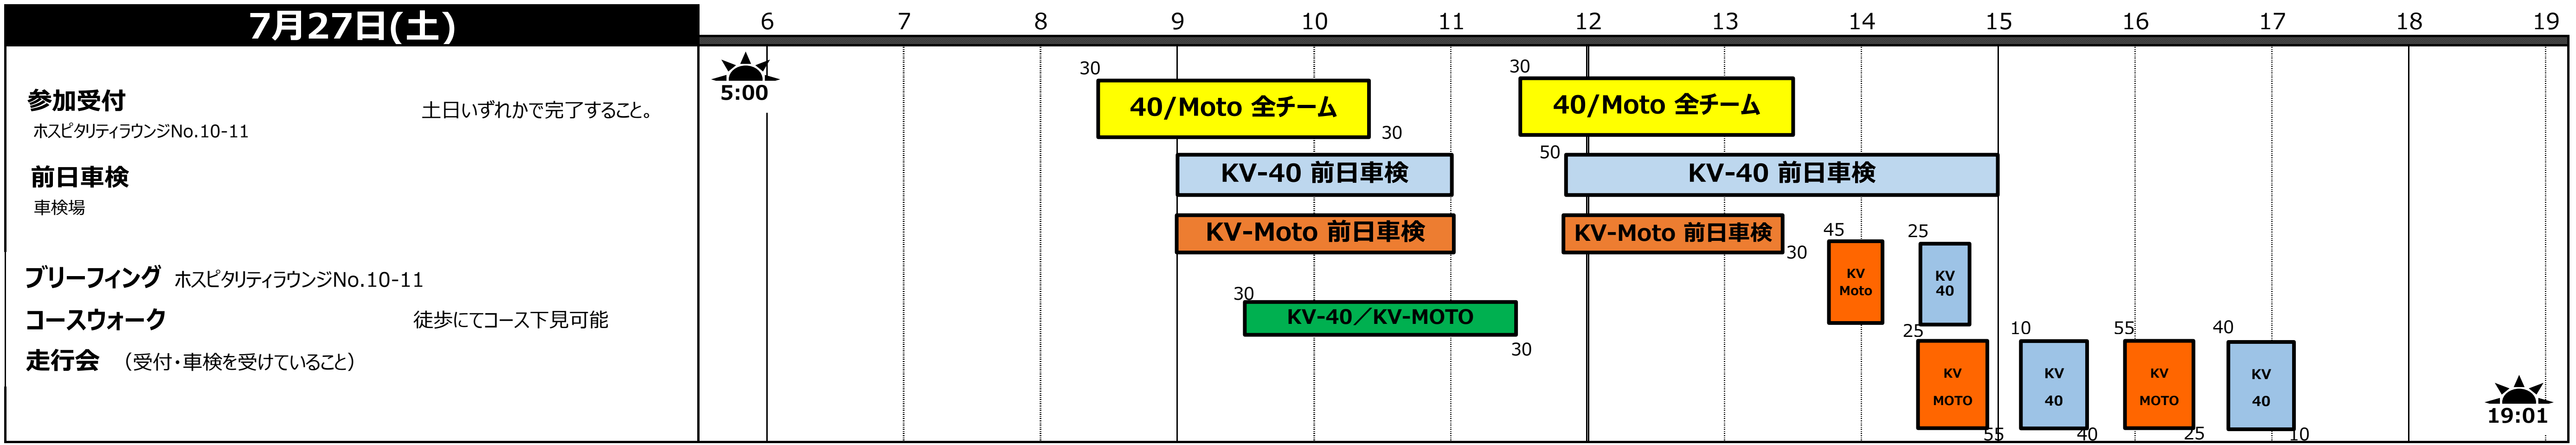

TIME TABLE

2024 Ene-1 SUZUKA Challenge KV-40/KV-Moto

公式通知 No.6
大会事務局
2024年7月17日発行

モータースポーツゲートオープン時間
7月27日(土) : 8:30~終夜
7月28日(日) : ~20時00分

パドックオープン時間(搬入出可能時間)
7月27日(土)8時30分 ~28日(日)20時00分

SUZUKA CIRCUIT