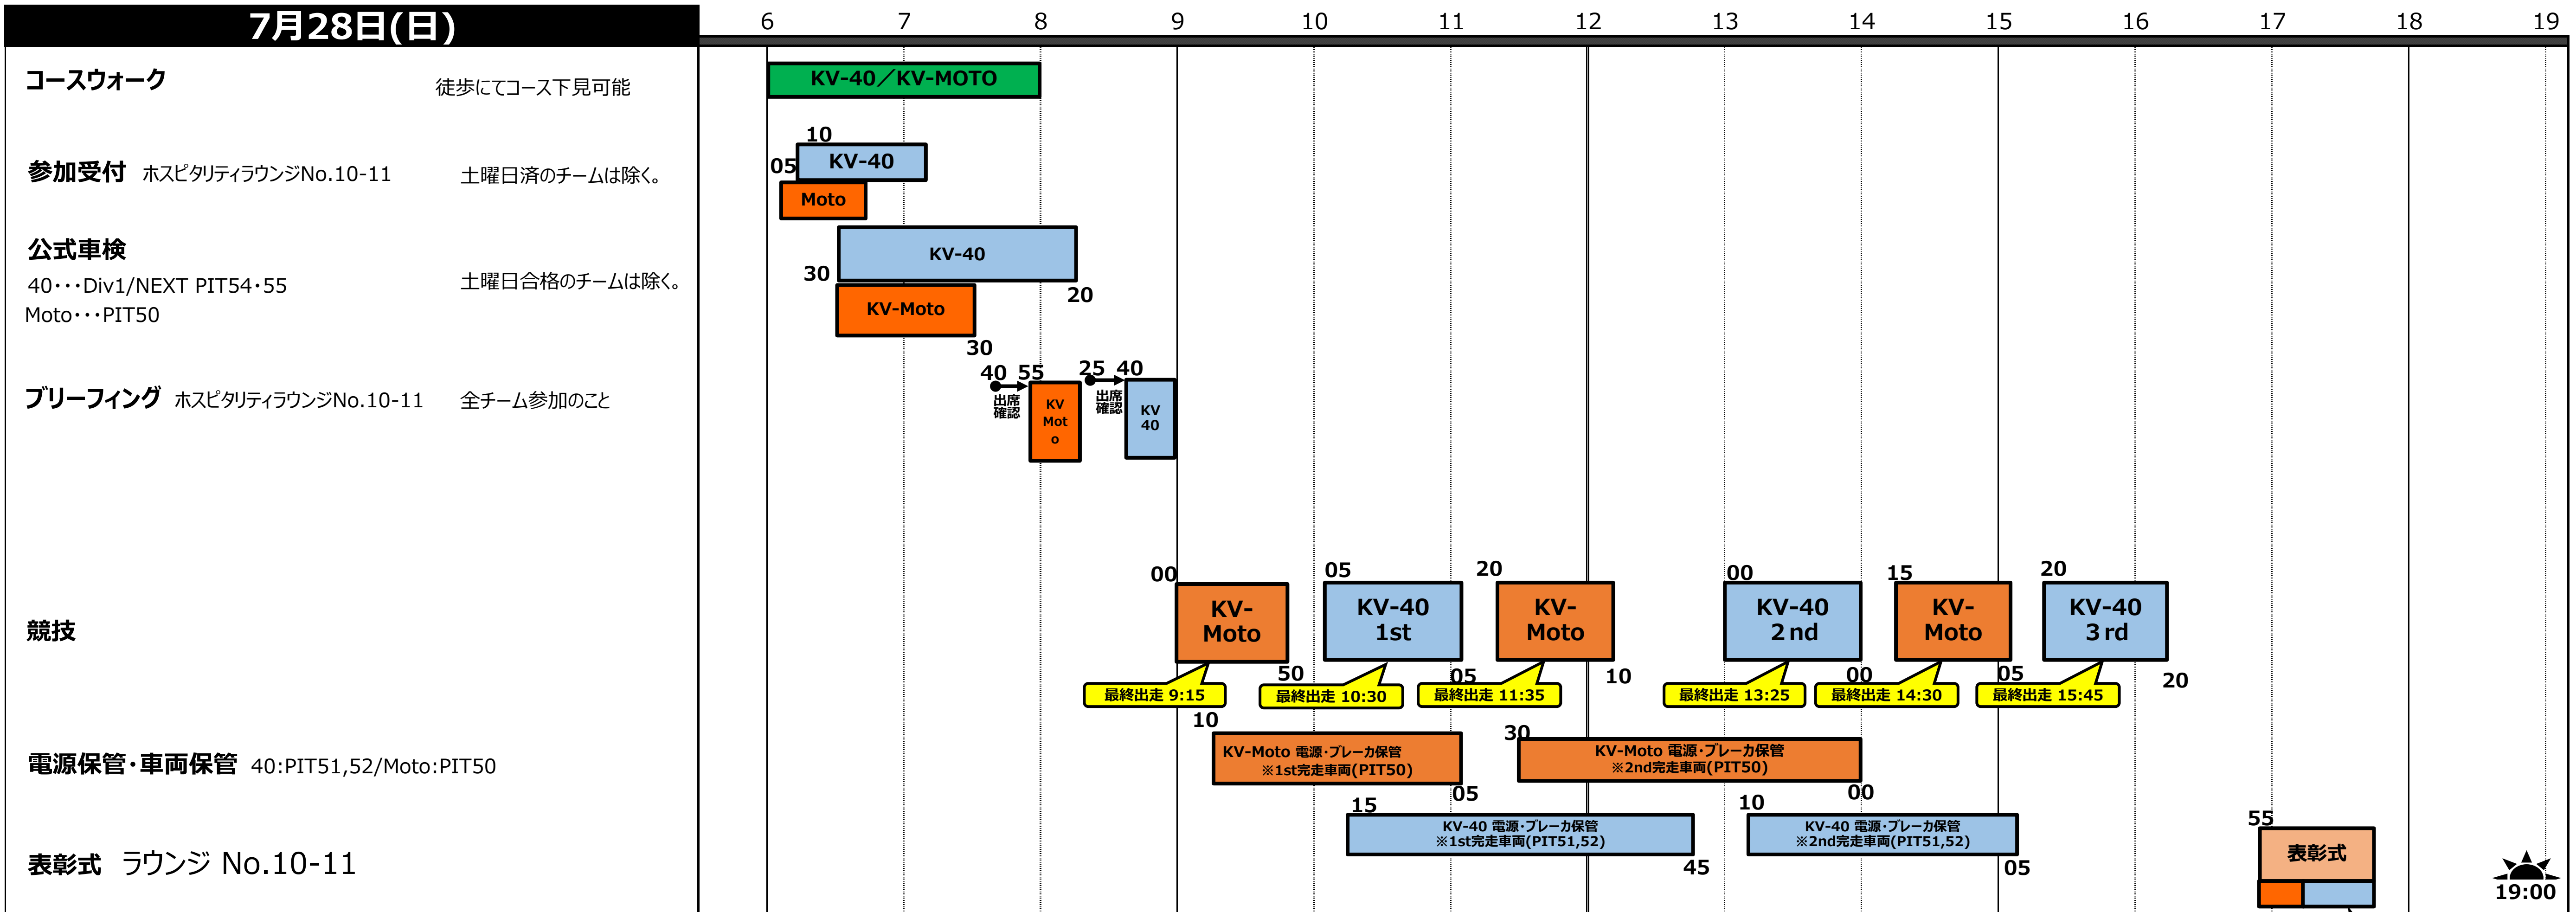

TIME TABLE

2024 Ene-1 SUZUKA Challenge KV-40/KV-Moto

公式通知 No.6
大会事務局
2024年7月17日発行

モータースポーツゲートオープン時間
7月27日(土) : 8:30~終夜
7月28日(日) : ~20時00分

パドックオープン時間(搬入出可能時間)
7月27日(土)8時30分 ~28日(日)20時00分

SUZUKA CIRCUIT