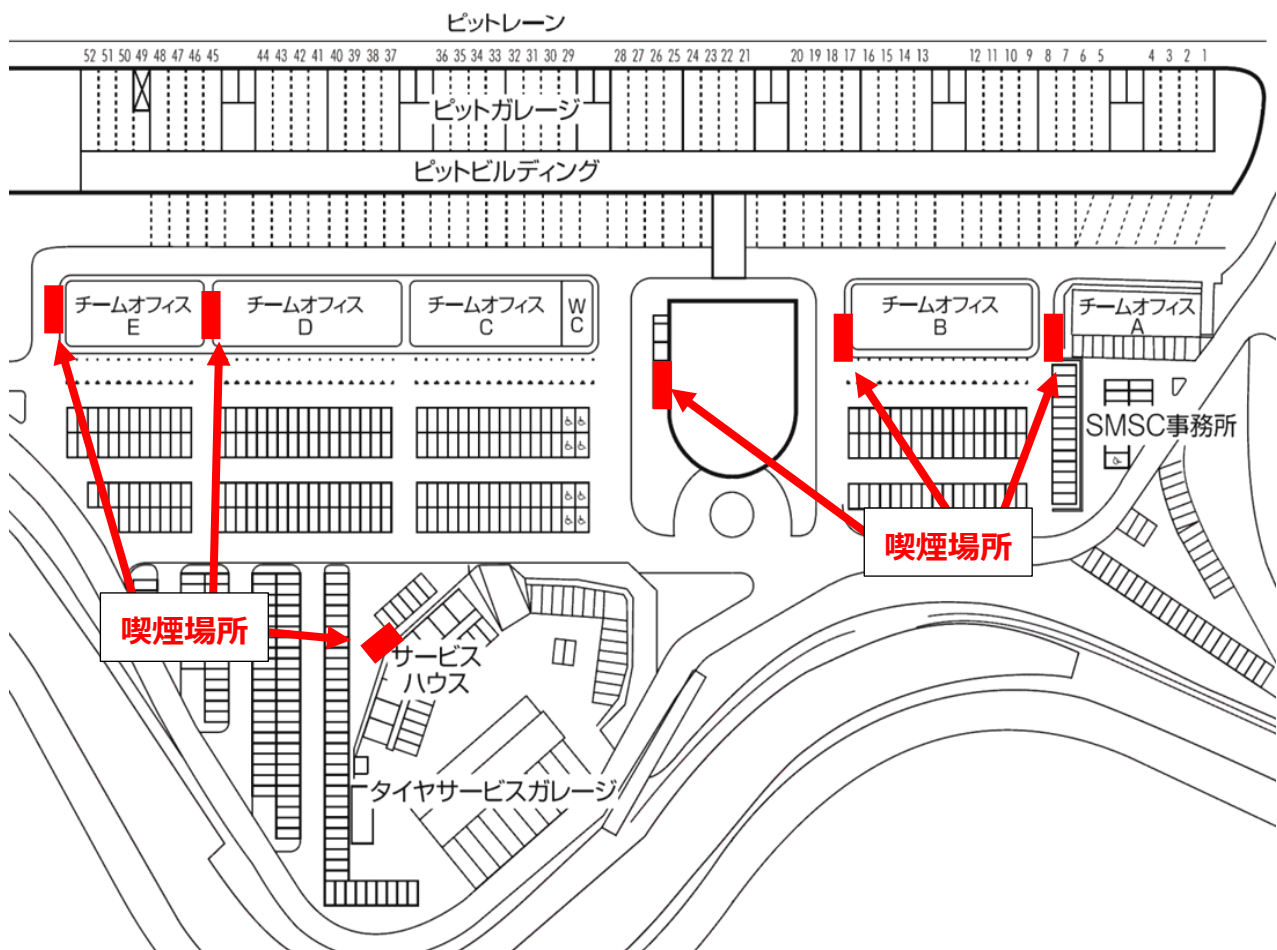

**INFORMATION No.9**

**ピット・パドック内 指定喫煙場所について**

**一部を除き、ピット・パドック内は喫煙禁止です。**

喫煙される場合は必ず、下図の指定の喫煙エリアにて喫煙いただきますようお願いいたします。  
ガソリン等の危険物取扱い上、特にピット内ピット裏での喫煙は大変危険を伴う行為です。  
また、パドック内では喫煙されない方もいらっしゃいますので喫煙マナーを心掛けてください。

- パドック内指定喫煙場所以外での喫煙はおやめください。
- 指定喫煙場所以外での喫煙が確認された場合、喫煙所の撤去、参加資格の剥奪などの措置をとることがあります。  
予めご了承ください。

以上