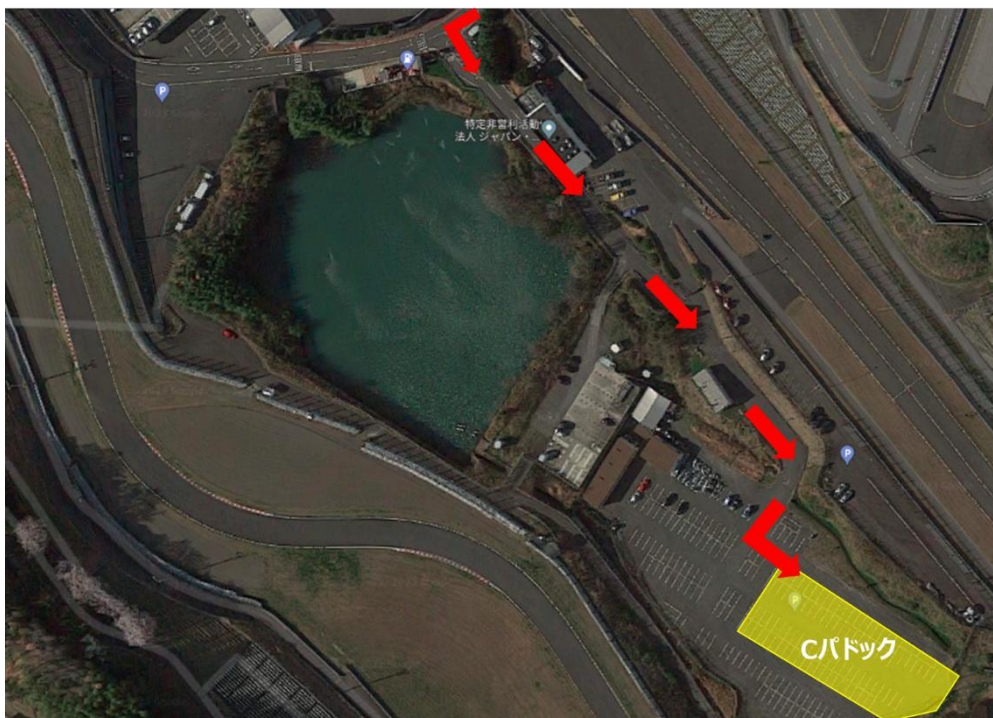

**INFORMATION No.13**

**ピットへの搬入について**

今大会の搬入について、以下の時間より搬入を開始いただけます。

**4月23日(木) 18:30~**

※上記時間より前にパドックにて待機を希望される場合はCパドック(1コーナー側駐車スペース)にて車両を駐車し、待機いただきますようお願いいたします。

※上記時間になりましても、ピット内で搬出作業がされている場合があります。搬出作業の妨げにならないようご協力をお願いいたします。

**■Cパドックへの導線案内**

モータースポーツゲート入場⇒パドックトンネル通過⇒三叉路(ガソリンスタンド)を左折⇒突き当りのパドックの奥側(黄色網掛けエリア)へ駐車

以上