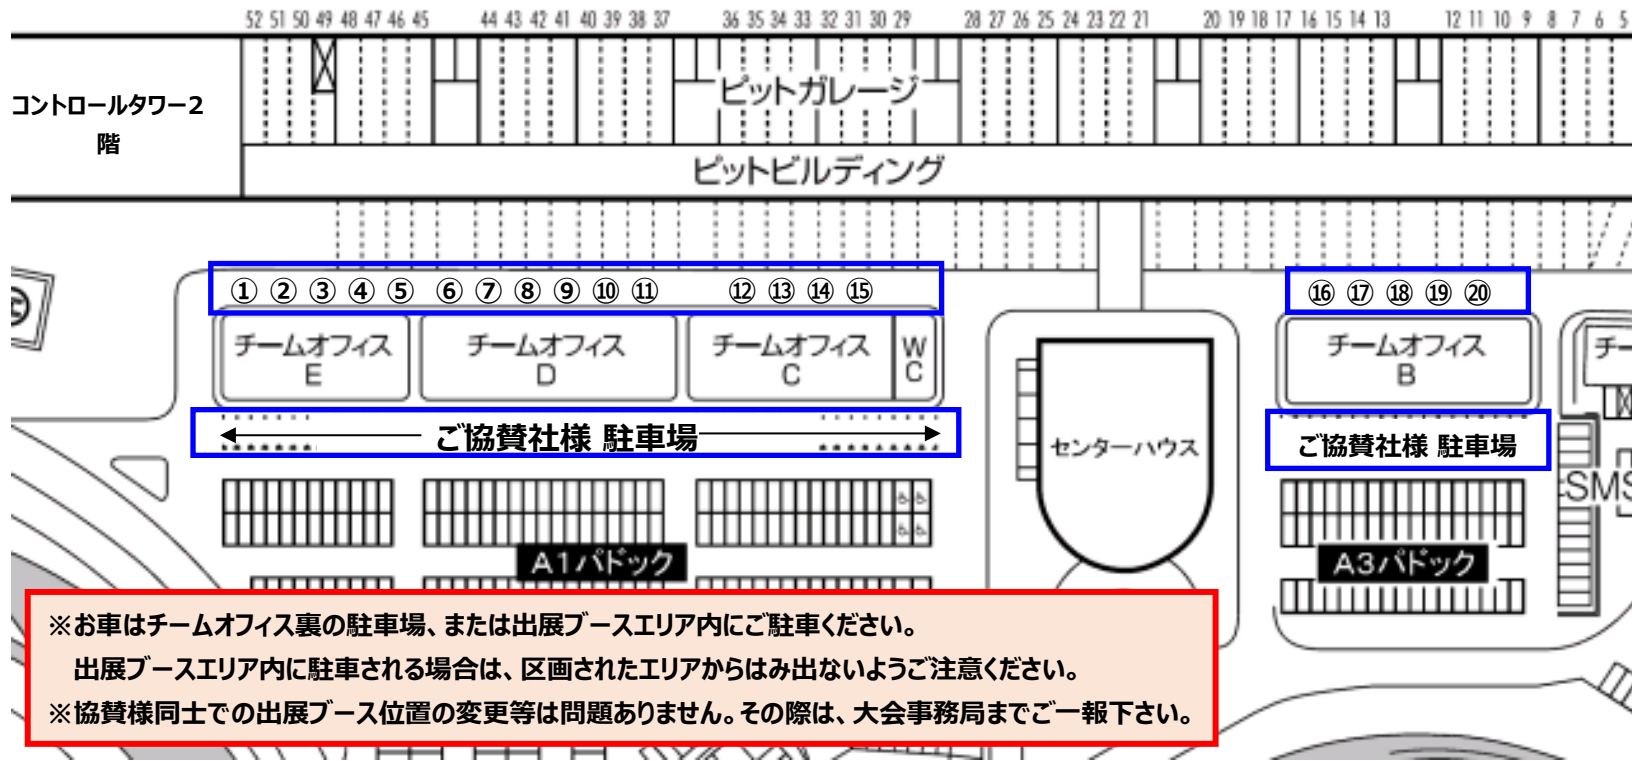

# 2026 鈴鹿サンデーロードレース 第1戦

## 出展ブース地割【4月25日（土）～ 4月26日（日）】

※お車はチームオフィス裏の駐車場、または出展ブースエリア内にご駐車ください。  
 出展ブースエリア内に駐車される場合は、区画されたエリアからはみ出さないようご注意ください。  
 ※協賛様同士での出展ブース位置の変更等は問題ありません。その際は、大会事務局までご一報下さい。

- 【ご協賛地割表】**
- ① (株)クシタニ様
  - ② (株)オーテック・鈴鹿様
  - ③ AST様
  - ④ ファンファクトリー株式会社様
  - ⑤ 株式会社EIGHT様
  - ⑥ (株)ヒョウドウプロダクツ様
  - ⑦ F-MOTO WORKS様
  - ⑧ 株式会社アールエスタイチ様
  - ⑨ 有限会社M&Y Dainese Nagoya様
  - ⑩ TECHNICAL SPORTS RACING様
  - ⑪ ジュベットレザーハウス様
  - ⑫ スピードマスター株式会社様
  - ⑬ ジニアス(株)様
  - ⑭ 株式会社寺本自動車商会様
  - ⑮ J-TRIP 様
  - ⑯ バトルファクトリー様
  - ⑰ Capit様
  - ⑱ 無限電工株式会社様
  - ⑲ GEARS-JAPAN様