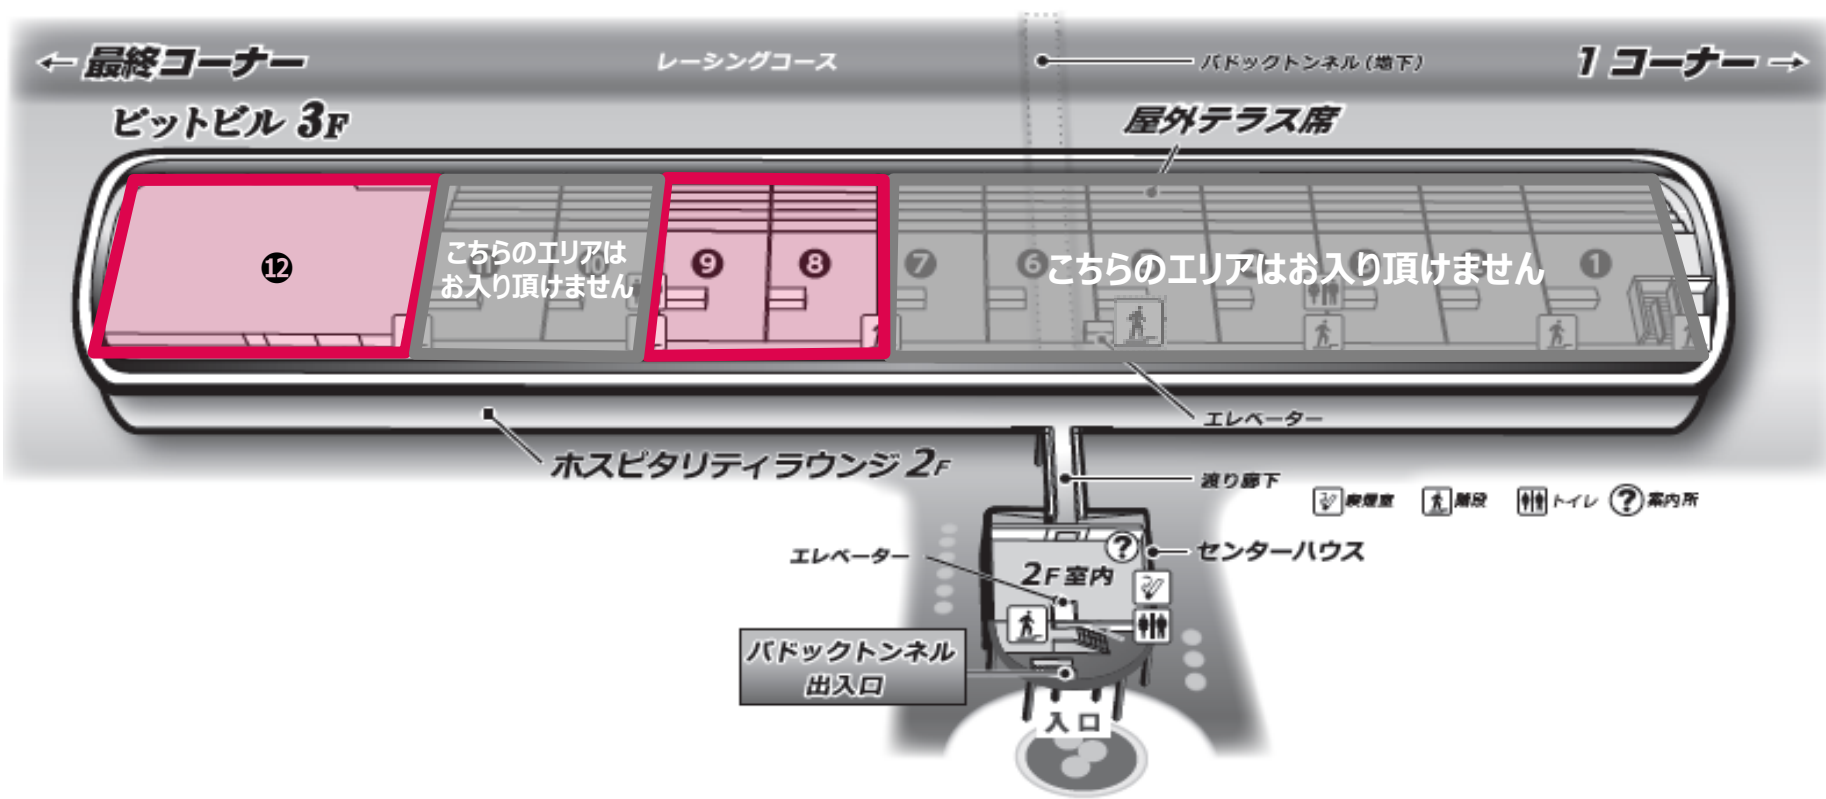

※お集まりからご入場いただくまでお時間をいただく場合がございます

※コースの進行状況により、変更および中止となる場合がございます

※雨天時、傘はご利用いただけませんのでカッパをご準備ください

ピットビル3階 ホスピタリティテラス

3rd Floor Hospitality Terrace

下記**赤枠内**の観戦エリアをご利用いただけます

- ・3階へは各階段または中央エレベーターをご利用ください
- ・座席は譲り合ってください（荷物等での座席押さえはご遠慮ください）

入場可能エリア

Admission area

ホスピタリティテラスのパスをお持ちのお客様は 下記エリアへご入場可能です

○…入場可能、×…入場不可

エリア	自由席	○
	指定席 (V1・V2・S)	×
	B・Qエリア席	○
	VIPスイート・テラス	×
	ホスピタリティラウンジ	×
	ホスピタリティクラブ	×
	ホスピタリティクラブ・プライベート	×
	ホスピタリティテラス※1	○
	GRAN VIEW R-BOX S-BOX パノラマルーム パノラマテラス	×
	パドック※2 (激感エリア ・S字トンネル)	○
イベント	グリッドウォーク	×
	ピットウォーク	○