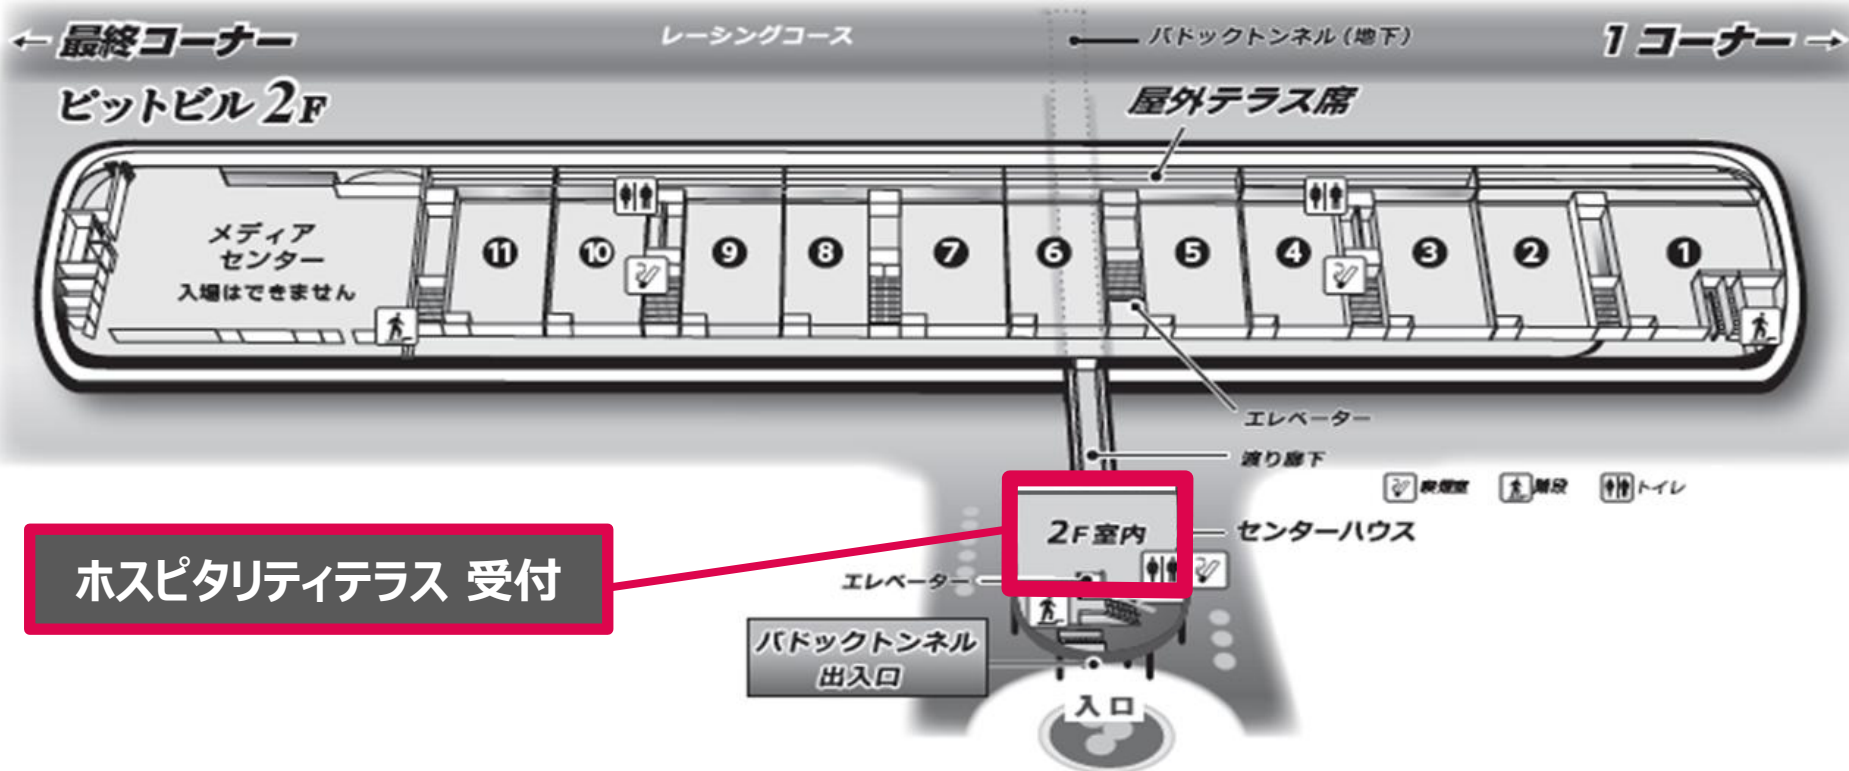

ピットビル2階 センターハウス

2nd Floor Hospitality Terrace 受付

受付の際は必ず観戦チケットのQRコードをご提示ください

ホスピタリティテラス 受付

- ・パドックトンネル突きあたり「センターハウス」2階へお越しください
- ・プラスチックパスへお引換えいたします（ピットウォークの際必要です）

ホスピタリティテラス営業時間

Opening hours

7/3fri. 8:00 - 19:30

※お集まりからご入場いただくまでお時間をいただく場合がございます

※コースの進行状況により、変更および中止となる場合がございます

※雨天時、傘はご利用いただけませんのでカッパをご準備ください

ピットビル3階 ホスピタリティテラス

3rd Floor Hospitality Terrace

下記**赤枠内**の観戦エリアをご利用いただけます

- ・3階へは各階段または中央エレベーターをご利用ください
- ・座席は譲り合ってください（荷物等での座席押さえはご遠慮ください）