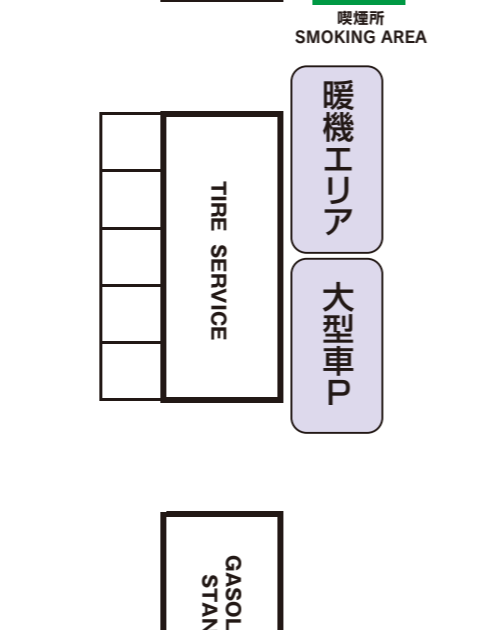

コントロールタワー
(スポーツラン走行説明) (生誕記念トークショー)

1	
2	事務局
3	
4	車両展示
5	
6	
7	
8	
9	
10	スポーツラン参加者 PIT
11	
12	
13	
14	
15	

駐車禁止 NO PARKING

喫煙所 SMOKING AREA

GT カフェ

A1	と	A56
A2	と	A55
A3	ステージカー	A54
A4		A53
A5		A52
A6	アワード会場	A51
A7		A50
A8		A49
A9		A48
A10		A47
A11		A46
A12	八重洲出版	A45
A13		A44
A14	YDS Club	A43
A15		A42
A16	清水 次郎	A41
A17		A40
A18	手塚 一也	A39
A19		A38
A20	古戸 学	A37
A21	Dannie Gerraldinn	A36
A22	新井 秀春	A35
A23	落合 誠	A34
A24	麻生 博	A33
A25	山田 政治	A32
A26	齊藤 和久	A31
A27	喜多 好道	A30
A28		A29

サーキットクルーズ参加者

← 地下トンネル

16	
17	
18	
19	
20	
21	
22	スポーツラン参加者 PIT
23	
24	
25	
26	
27	
28	
29	
30	

駐車禁止 NO PARKING

喫煙所 SMOKING AREA

B1	上口 澄	B60
B2	内嶋 正男	B59
B3		B58
B4		B57
B5	近藤 修策	B56
B6	秋山 富治	B55
B7		B54
B8	佐藤 一夫	B53
B9		B52
B10	遠藤 尚一	B51
B11		B50
B12	門脇 弘真	B49
B13		B48
B14		B47
B15	YDS	B46
B16		B45
B17		B44
B18	CB750 ドリームクラブ	B43
B19		B42
B20		B41
B21		B40
B22		B39
B23		B38
B24		B37
B25		B36
B26		B35
B27	CB750 一般	B34
B28		B33
B29		B32
B30		B31

ミーティング・パレード集合場所

参加者 駐車エリア

31	
32	
33	
34	
35	
36	スポーツラン参加者 PIT
37	
38	
39	
40	
41	
42	
43	
44	
45	

駐車禁止 NO PARKING

喫煙所 SMOKING AREA

C1	CBF	C60
C2		C59
C3		C58
C4		C57
C5	Cub	C56
C6		C55
C7		C54
C8		C53
C9		C52
C10		C51
C11		C50
C12		C49
C13		C48
C14		C47
C15	その他	C46
C16		C45
C17		C44
C18		C43
C19		C42
C20		C41
C21		C40
C22		C39
C23		C38
C24		C37
C25		C36
C26		C35
C27		C34
C28		C33
C29		C32
C30		C31

参加者 駐車エリア

※ピット前は一般のお客様にも珍しいバイクを見て頂くために駐車禁止とさせていただきます。

パドックマーケット 第1パドック

パドックNo.	氏名	販売品目
A12~A13	八重洲出版	プロモーションブース
A14~A15	YDS Club	関連グッズ
A16~A17	清水 次郎	バイクパーツ
A18~A19	手塚 一也	オートバイ部品
A20~A21	古戸 学	オートバイの書籍と雑誌

パドックNo.	氏名	販売品目
A22~A23	新井 秀春	ミニカー、ピンズ、キーホルダー
A24~A25	麻生 博	イラスト
A26~A27	齊藤 和久	オートバイ用品・部品
A30~A31	喜多 好道	二輪、四輪のイラスト関連商品
A32~A33	山田 政治	オートバイパーツ
A34~A35	落合 誠	オートバイ部品
A36~A37	Dannie Gerraldinn	レースウェア