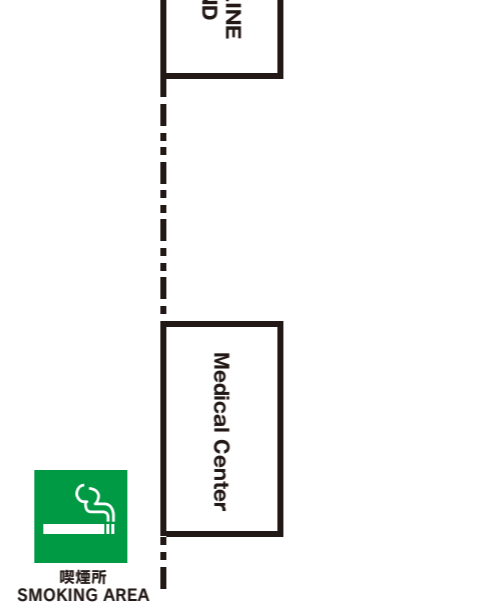

サーキットクルーズ参加者

← 地下トンネル

16	
17	
18	
19	
20	
21	
22	スポーツラン参加者 PIT
23	
24	
25	
26	
27	
28	
29	
30	

駐車禁止 NO PARKING

喫煙所 SMOKING AREA

B1	上口 澄	B60
B2	内嶋 正男	B59
B3		B58
B4		B57
B5	近藤 修策	B56
B6	秋山 富治	B55
B7		B54
B8	佐藤 一夫	B53
B9		B52
B10	遠藤 尚一	B51
B11		B50
B12	門脇 弘真	B49
B13		B48
B14		B47
B15	YDS	B46
B16		B45
B17		B44
B18	CB750 ドリームクラブ	B43
B19		B42
B20		B41
B21		B40
B22		B39
B23		B38
B24		B37
B25		B36
B26		B35
B27	CB750 一般	B34
B28		B33
B29		B32
B30		B31

ミーティング・パレード集合場所

参加者 駐車エリア

31	
32	
33	
34	
35	
36	スポーツラン参加者 PIT
37	
38	
39	
40	
41	
42	
43	
44	
45	

駐車禁止 NO PARKING

喫煙所 SMOKING AREA

C1	CBF	C60
C2		C59
C3		C58
C4		C57
C5	Cub	C56
C6		C55
C7		C54
C8		C53
C9		C52
C10		C51
C11		C50
C12		C49
C13		C48
C14		C47
C15	その他	C46
C16		C45
C17		C44
C18		C43
C19		C42
C20		C41
C21		C40
C22		C39
C23		C38
C24		C37
C25		C36
C26		C35
C27		C34
C28		C33
C29		C32
C30		C31

参加者 駐車エリア

※ピット前は一般のお客様にも珍しいバイクを見て頂くために駐車禁止とさせていただきます。

パドックマーケット 第1パドック

パドックNo.	氏名	販売品目
A12~A13	八重洲出版	プロモーションブース
A14~A15	YDS Club	関連グッズ
A16~A17	清水 次郎	バイクパーツ
A18~A19	手塚 一也	オートバイ部品
A20~A21	古戸 学	オートバイの書籍と雑誌

パドックNo.	氏名	販売品目
A22~A23	新井 秀春	ミニカー、ピンズ、キーホルダー
A24~A25	麻生 博	イラスト
A26~A27	齊藤 和久	オートバイ用品・部品
A30~A31	喜多 好道	二輪、四輪のイラスト関連商品
A32~A33	山田 政治	オートバイパーツ
A34~A35	落合 誠	オートバイ部品
A36~A37	Dannie Gerraldinn	レースウェア