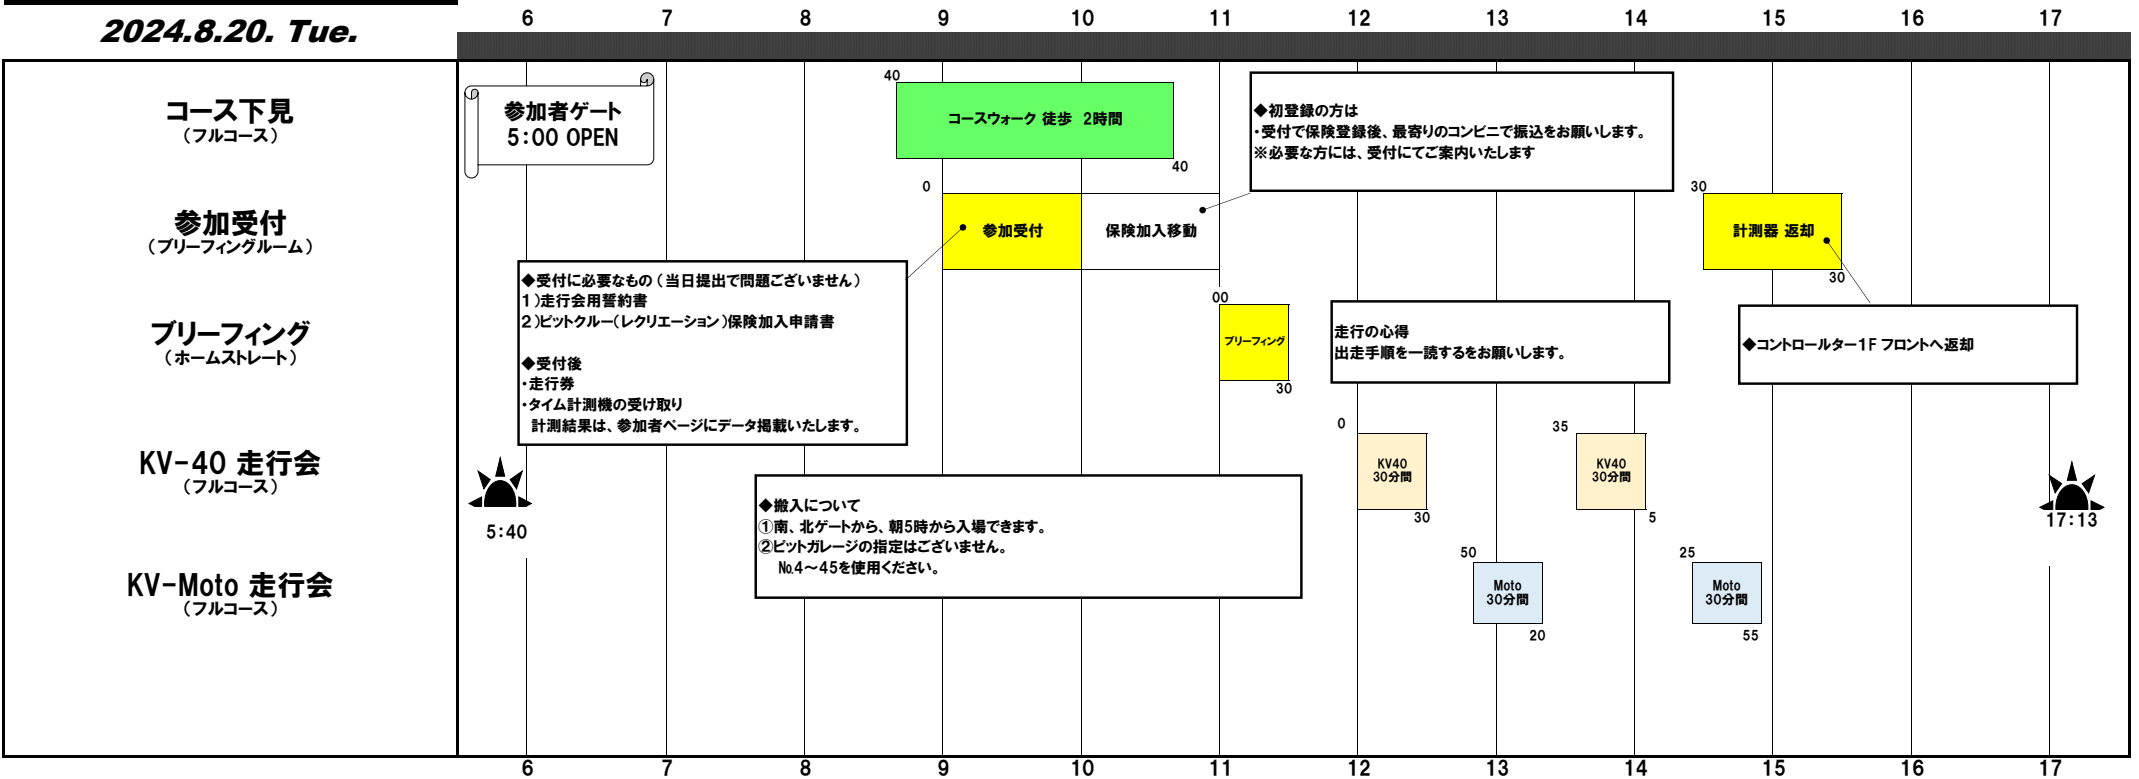

TIME TABLE

2024 Ene-1 MOTEGI GP 練習走行会

■KV-40
■KV-Moto

大会事務局
2024年8月2日 発行

2024.8.20. Tue.

※走行会の前日(月曜日)に会場への搬入はできません
 ※天候等の諸事情により、タイムスケジュールが変更になる場合がございます