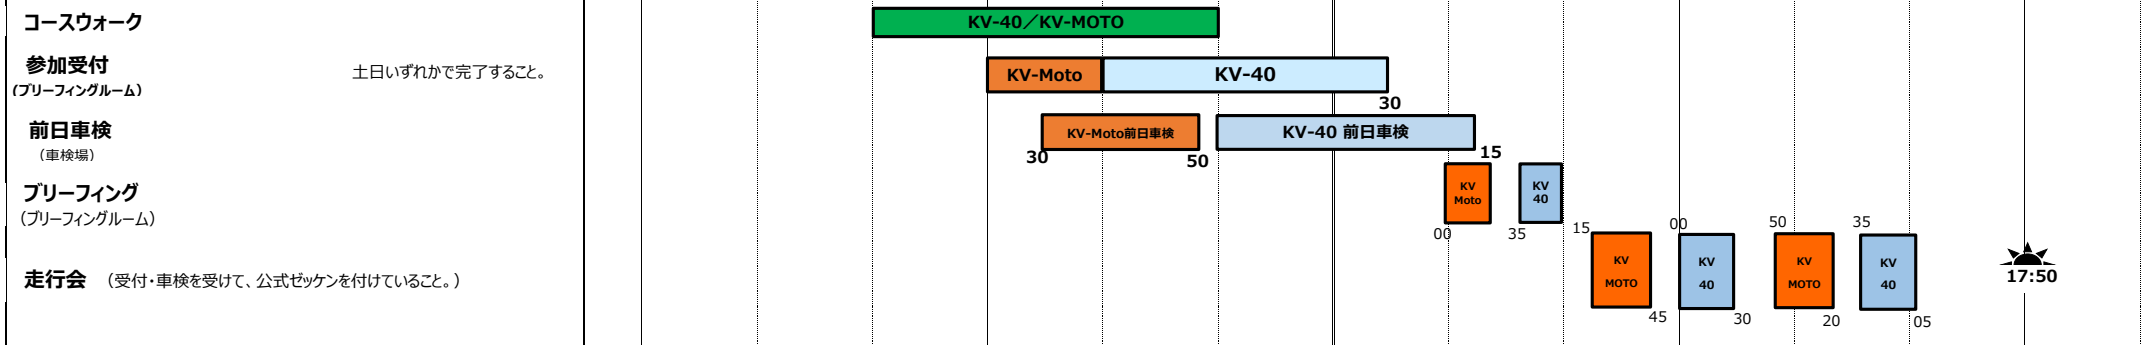

# TIME TABLE

### 9月15日(日)

北・南ゲートオープン時間  
9月14日(土)：5:00～終夜  
9月15日(日)：5:00～

パドックオープン時間(搬入出可能時間)  
9月14日(土)5:00