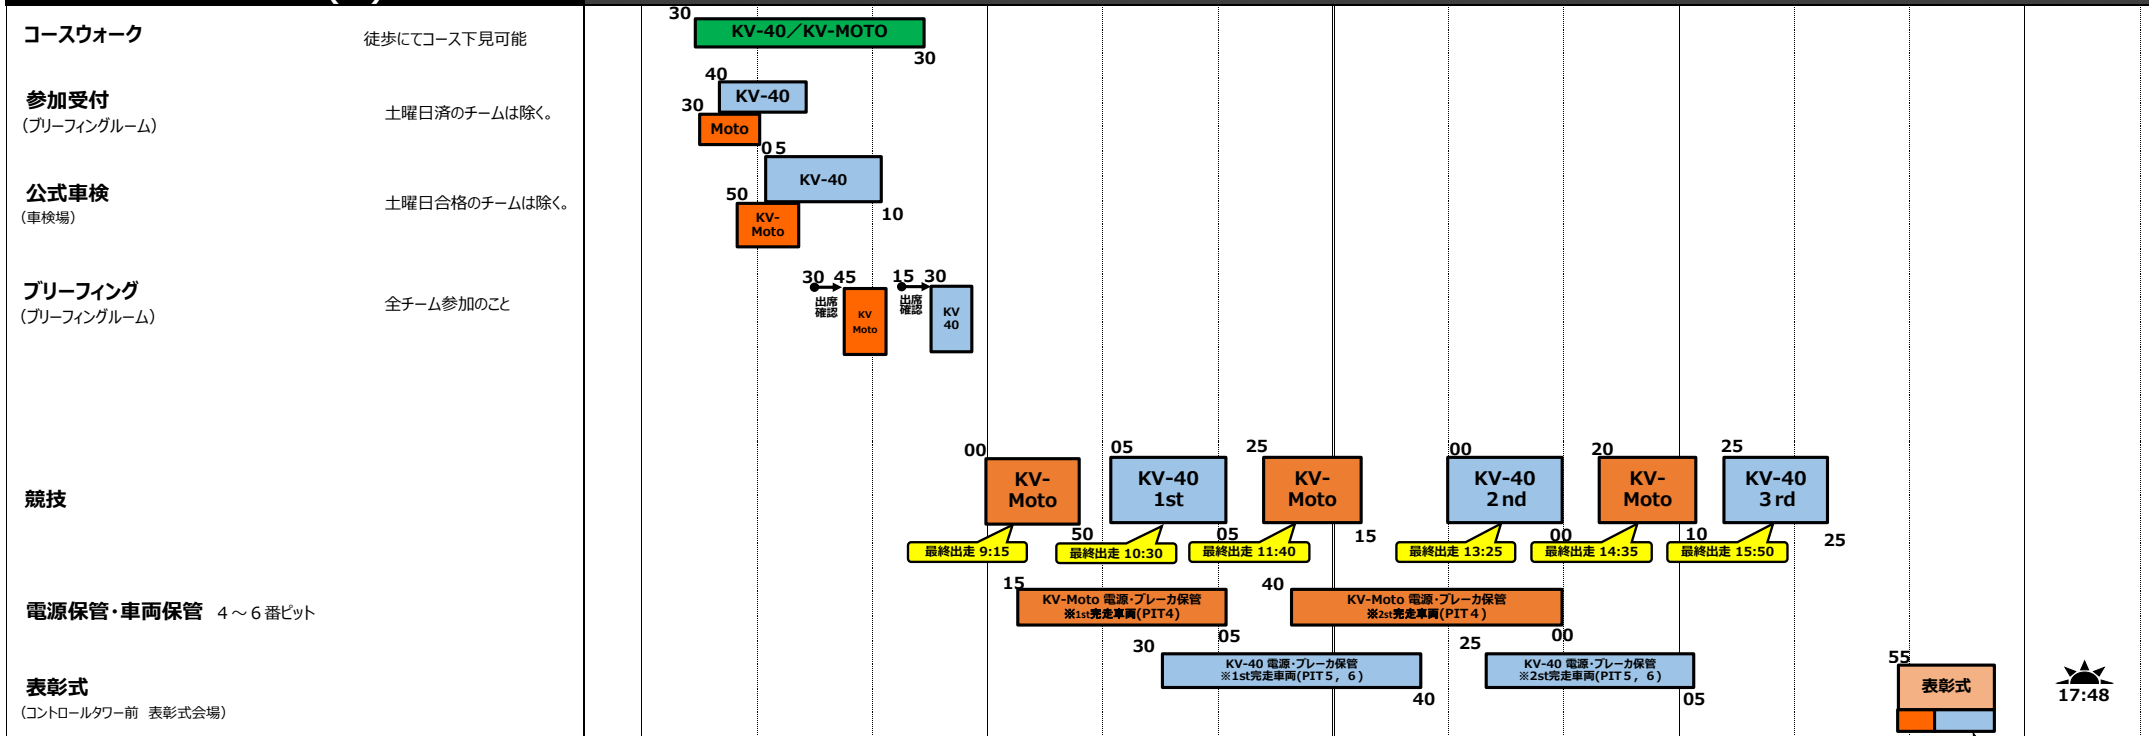

# TIME TABLE

## 2024 Ene-1 MOTEGI GP KV-40/KV-Moto

公式通知 No. 1  
大会事務局  
2024年8月24日発行  
更新：8月31日

### 9月14日(土)

### 9月15日(日)

北・南ゲートオープン時間  
9月14日(土)：5:00～終夜  
9月15日(日)：5:00～

パドックオープン時間(搬入出可能時間)  
9月14日(土)5:00