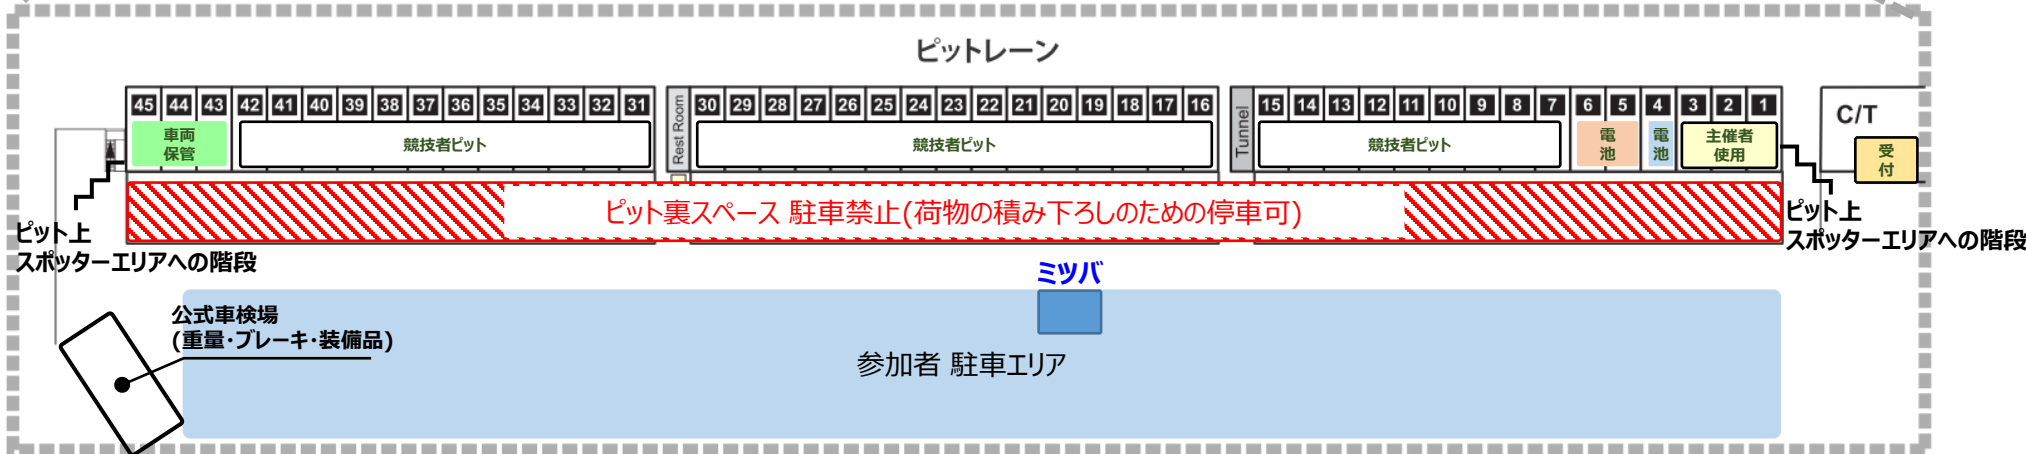

ピット周辺拡大図

※パドック内では、人ならびに競技車両が優先です。車・バイクなど競技車両以外の乗り物は出入庫時や移動時に十分注意するとともに、15km/h以下で通行してください。
 ※車・バイクなどでの移動時は公道と同様のルールです。シートベルトやヘルメットを着用せずに移動している場合は警告等の対象となる場合があります。
 ※競技車両を自走で移動させる場合、運転者はヘルメットを着用してください。また、自車の周囲の視界を十分に確保した状態で移動させてください。