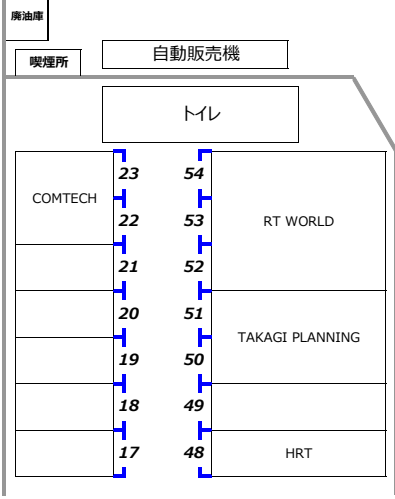

B21~B16 Ash	B15~B11 FORZA レーシングカートサービス	B9~B4 KRS-DAI	B3~B1 ヘアレーシング
----------------	-------------------------------	------------------	------------------

2024 もてぎカートレース第6戦 2024 MOTEGI KART RACE Round6

【改訂】Rd.6 ビット・パドック割 10.25

10月25日(金)からのビット・パドック割に従って利用してください。
割り当ては予告なく変更される場合がございますので、
大会当日の確定版を必ずご確認ください。

- 【屋根付ビット 1~16番】 5m×5m
1ビットあたり4台の割り当てです。
- 【テントエリア 17~23番】 3m×3m
17~23番は1ビットあたり1台の割り当てです。
- 【テントエリア 24~90番】 3m×6m
24番以降は1ビットあたり2台の割り当てです。
※台数は、同一・関連エントラントの場合で計算

・区画は割り当てどおりに使用してください。
はみ出しや不正な場所取りなどに起因するエントラント同士の
トラブルには関与しませんので、ご了承ください。

・テント設置の際は必ず重りなどで固定してください。
また側幕は最大3面をお願いいたします。

・チーム間で割り当てを交換した場合は、
必ず事務局に届け出てください。

・荷降ろし完了次第、車両は速やかに移動してください。

・安全確保のため、ビット、パドック内では自転車ならびに
エンジン・モーター付二輪車両の使用はご遠慮ください。