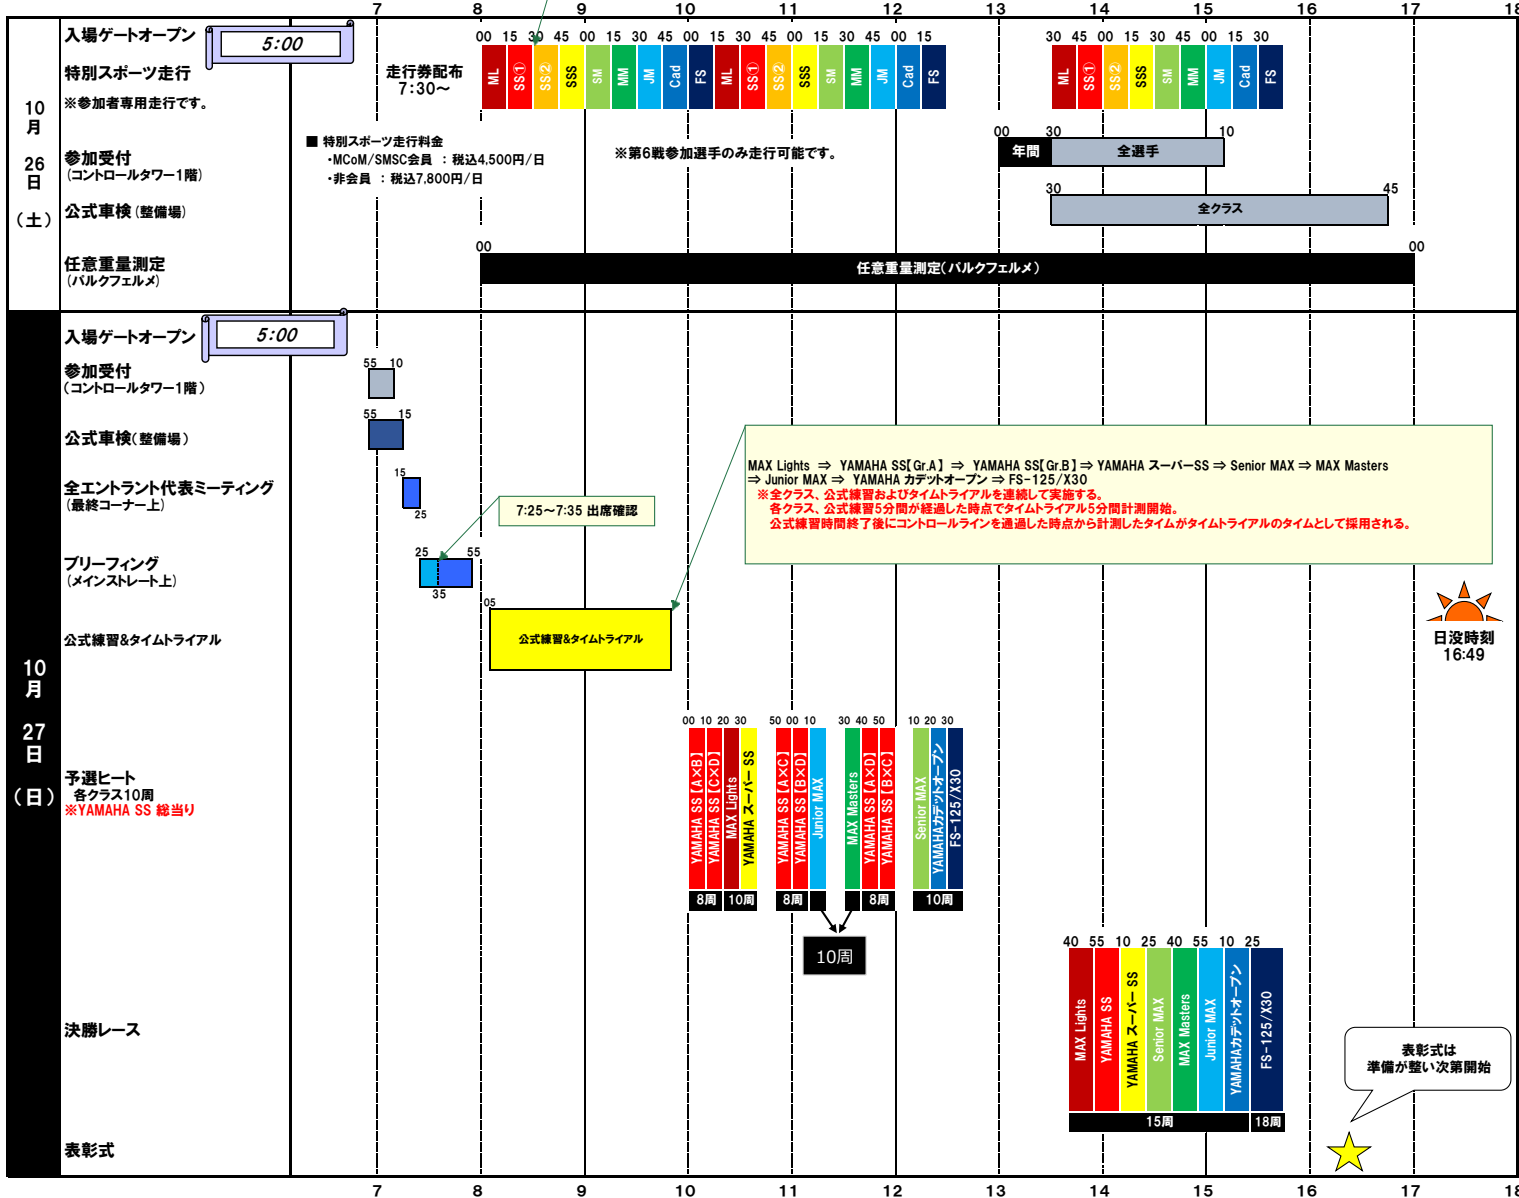

公式通知No.4 対象：全クラス
Rd.6タイムスケジュール

YAMAHA SSクラスはゼッケン順にてグループ分け。
(エントリーリスト参照)

◆任意重量測定 (バルクフェルメ) 10月26日 (土) 8:00~17:00
◆ガソリン販売 (第1パドック内ガソリンスタンド) 10月26日 (土) 6:00~18:00、10月27日 (日) 6:00~17:30