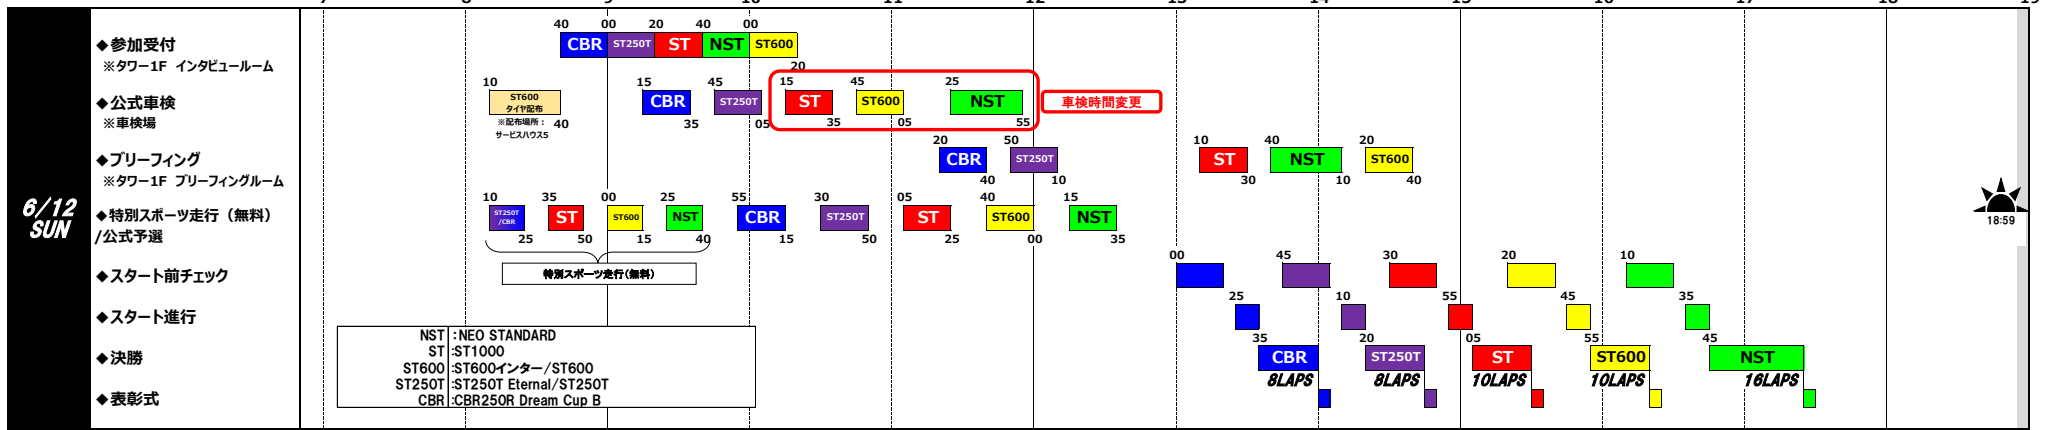

改訂版

2022 もてぎロードレース選手権 第2戦
2022 MOTEGI ROAD RACE CHAMPIONSHIP ROUND2 OFFICIAL TIME TABLE

公式通知No.2
2022年6月1日
大会事務局

※ライダーズフリーフィングは、リモートによるレースウィーク事前視聴と当日に補足の対面フリーフィングの2つを実施します。公式通知に掲載されるフリーフィングの実施について、ご確認ください。

タイヤサービスラージ ファンメイクタイヤ引換時間
ST1000クラス 予選開始1時間前まで
JP250クラス 予選開始1時間前まで

MOBILITY RESORT MOTEGI

関係者ゲートオープン時刻

6/10(金) 5:00
6/11(土) 5:00
6/12(日) 5:00