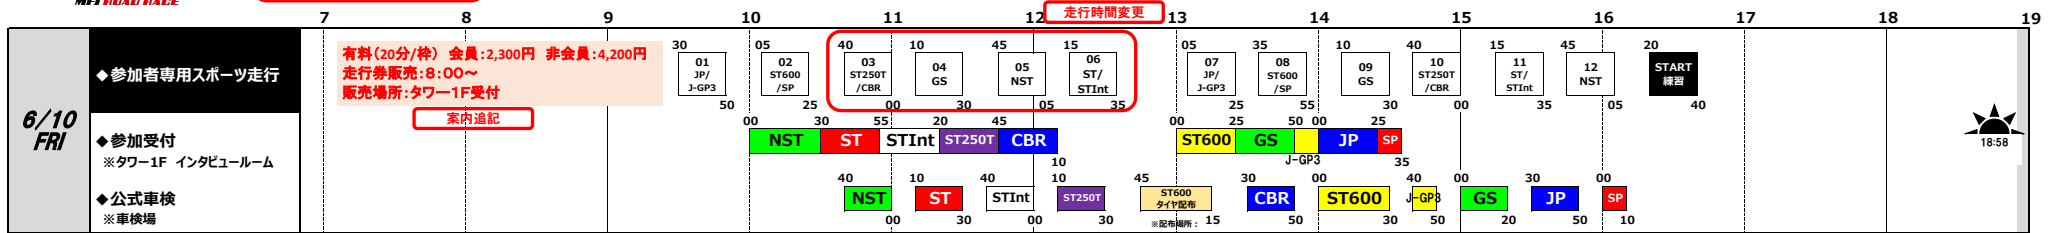

改訂版

2022 もてぎロードレース選手権 第2戦
2022 MOTEGI ROAD RACE CHAMPIONSHIP ROUND2 OFFICIAL TIME TABLE

公式通知No.2
2022年6月1日
大会事務局

※ライダーズフリーフィングは、リモートによるレースウィーク事前視聴と当日に補足の対面フリーフィングの2つを実施します。公式通知に掲載されるフリーフィングの実施について、ご確認ください。

タイヤサービスラージ ファンメイクタイヤ引換時間
ST1000クラス 予選開始1時間前まで
JP250クラス 予選開始1時間前まで

MOBILITY RESORT MOTEGI

関係者ゲートオープン時刻

6/10(金) 5:00
6/11(土) 5:00
6/12(日) 5:00