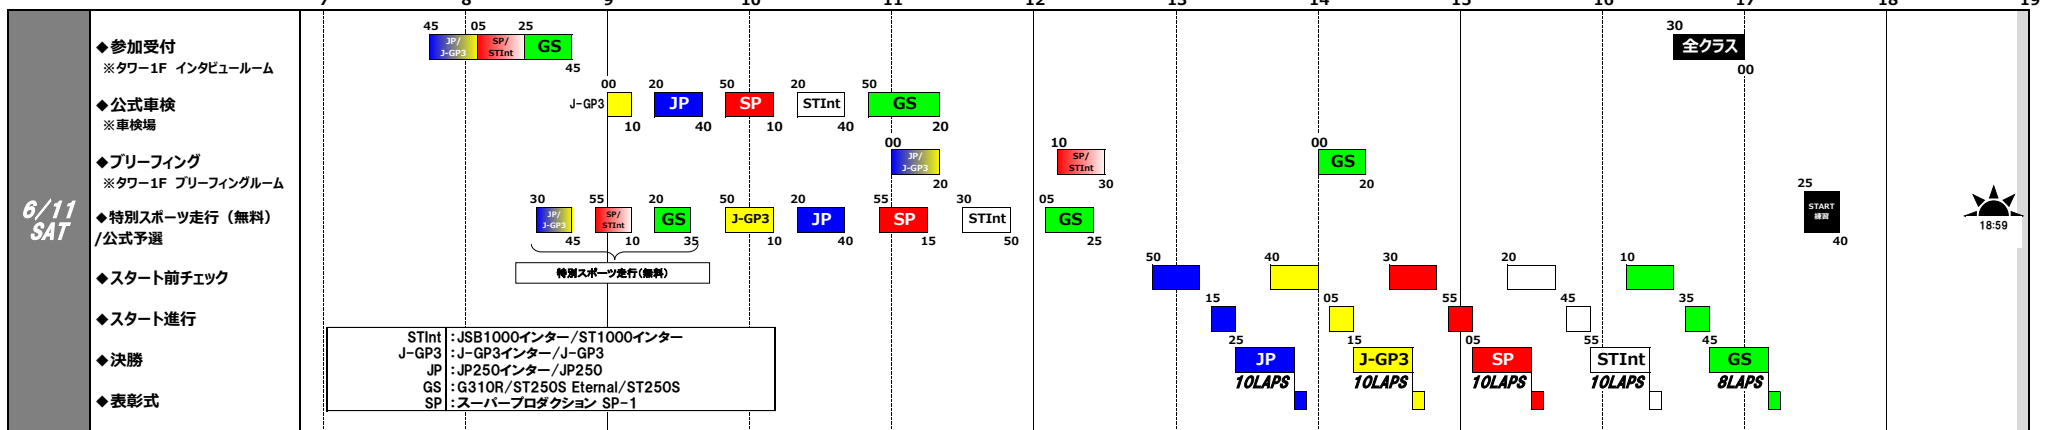

改訂版

2022 もてぎロードレース選手権 第2戦
2022 MOTEGI ROAD RACE CHAMPIONSHIP ROUND2 OFFICIAL TIME TABLE

公式通知No.2
2022年6月1日
大会事務局

※ライダーズフリーフィングは、リモートによるレースウィーク事前視聴と当日に補足の対面フリーフィングの2つを実施します。公式通知に掲載されるフリーフィングの実施について、ご確認ください。

タイヤサービスラージ ファンメイクタイヤ引換時間
ST1000クラス 予選開始1時間前まで
JP250クラス 予選開始1時間前まで

MOBILITY RESORT MOTEGI

関係者ゲートオープン時刻

6/10(金) 5:00
6/11(土) 5:00
6/12(日) 5:00