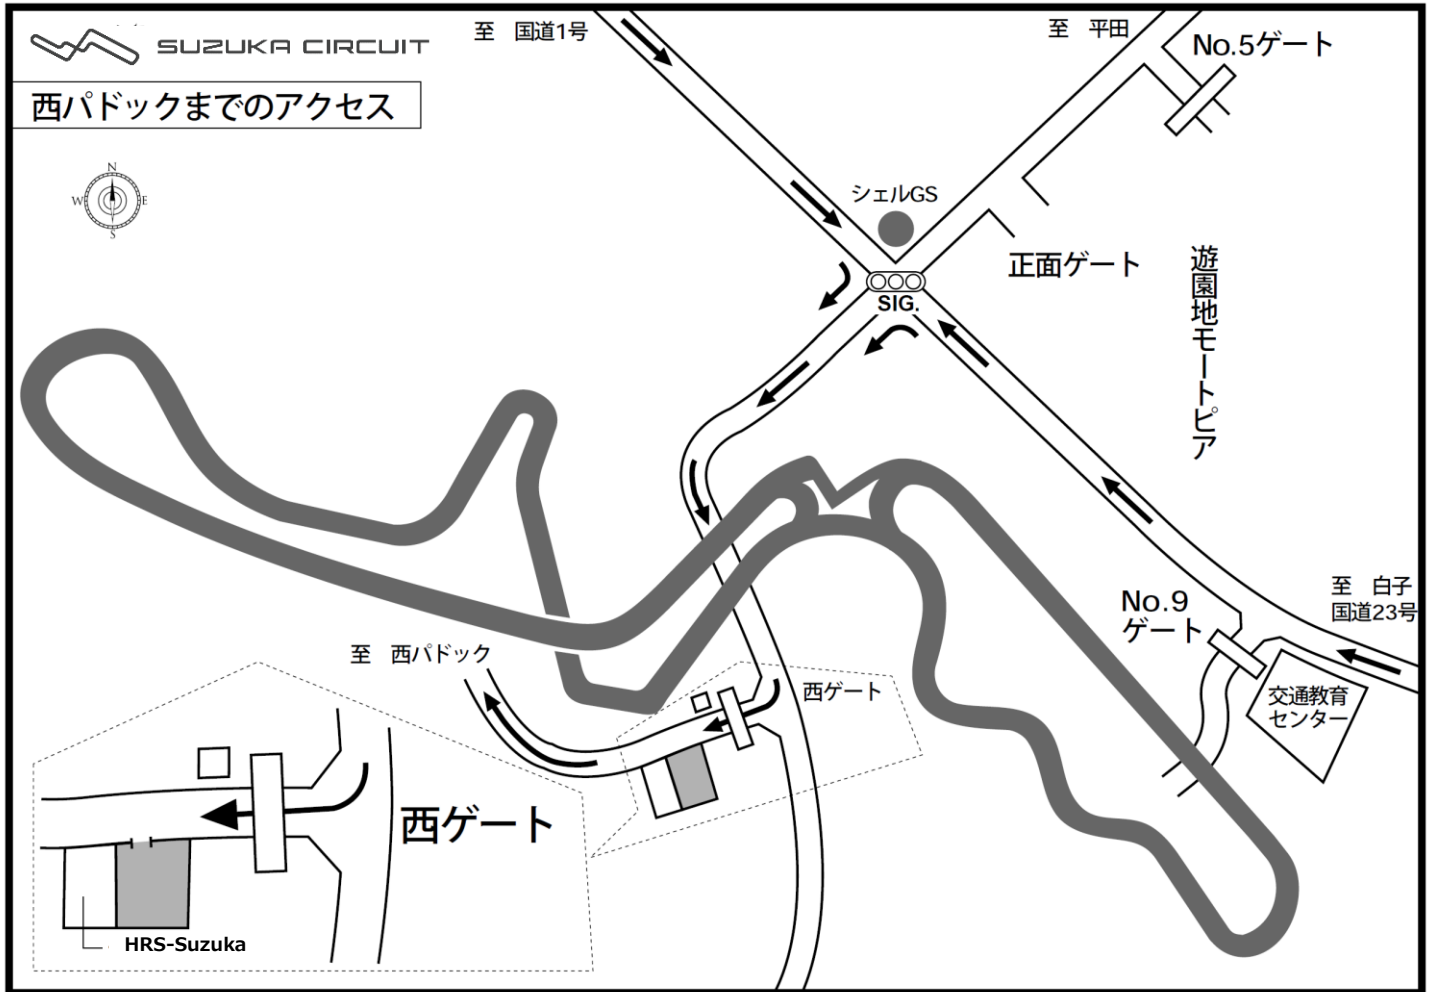

西パドックのご案内

- ①西ゲートよりご入場下さい。※上図参照
- ②西ゲートを通過されましたら、しばらく道なりにお進みください。
- ③『南コース』に沿って、更にお進みいただくと西パドックがございます。

以上