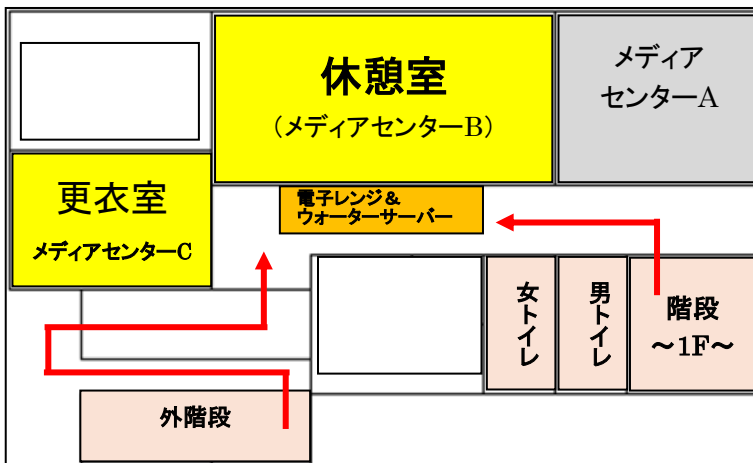

コントロールタワー「休憩室・更衣室」の開放& 熱中症対策用「氷サービス」について

日頃は モビリティリゾートもてぎをご愛顧いただき誠にありがとうございます。

モビリティリゾートもてぎの第1パドック内コントロールタワー2階の各部屋を以下の通り「休憩室・更衣室」として開放しております。また5月6日（水・祝）からにおいても「アイシング用氷サービス」のご提供を行っております。是非、ご利用ください。

記

■ 第1パドック コントロールタワー2階 休憩室 & 更衣室

- 開放時間：スポーツ走行、レース・イベント開催時（当日のモータースポーツ課の営業時間に準ずる）

次ページへ

■アイシング用 氷サービス（期間限定：5/6 ～ 9/23）

練習走行後のピット／休憩エリアで首・肩・腕・脚などに当ててクールダウンに利用したり、次の走行までの間にリフレッシュアイテムとしてご利用ください。

●提供場所：第1パドックコントロールタワー1階 受付カウンター前

●提供時間：スポーツ走行、レース・イベント開催日（当日の受付カウンター営業時間準ずる。）