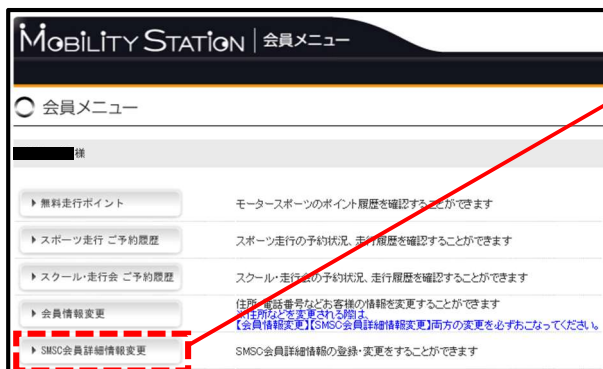

TRMC-S 会員各位

株式会社モビリティランド ツインリンクもてぎ
TRMC-S 事務局

会員メニューおよびスポーツ走行予約画面の マイポンダー情報表示と入力方法について

平素は、ツインリンクもてぎをご愛顧いただき誠にありがとうございます。
表題の件につきまして、2021年11月10日（水）20時より、会員メニューおよびスポーツ走行予約画面にマイポンダー（MyLAPS 製トランスポンダー）の表示と入力画面を追加させていただきました。

マイポンダーをお持ちの会員様でご入力が完了されている方につきましては、将来的にスポーツ走行ご利用時「リアルタイムタイミングモニターシステム RACE NOW」で走行タイムや走行位置が表示され、閲覧いただけるようになります。
マイポンダーの表示と入力方法につきましては、下記をご確認ください。

記

● 会員メニュー画面