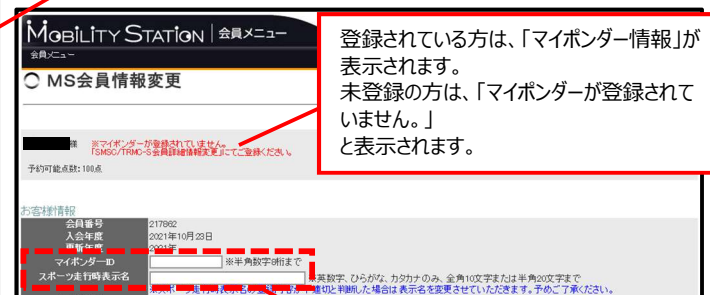

「会員詳細情報変更」からお進みください。

登録されている方は、「マイポンダー情報」が表示されます。
未登録の方は、「マイポンダーが登録されていません。」と表示されます。

マイポンダーをお持ちの方は、こちらをご入力ください。
ご入力後、画面下の確認ボタンを押してしてください。
次ページにて、変更ボタンを押して登録が完了となります。