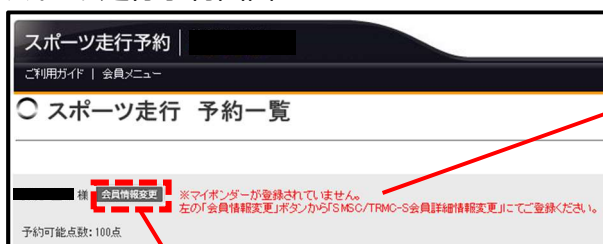

● スポーツ走行予約画面

登録されている方は、「マイポンダー情報」が表示されます。
未登録の方は、「マイポンダーが登録されていません。」と表示されます。

こちらの「会員情報変更」からも、上記「会員メニュー」にお進みいただけます。

● 「リアルタイムタイミングモニターシステム RACE NOW」について

URL : <https://www.mobilityland.co.jp/racenow/>

以上