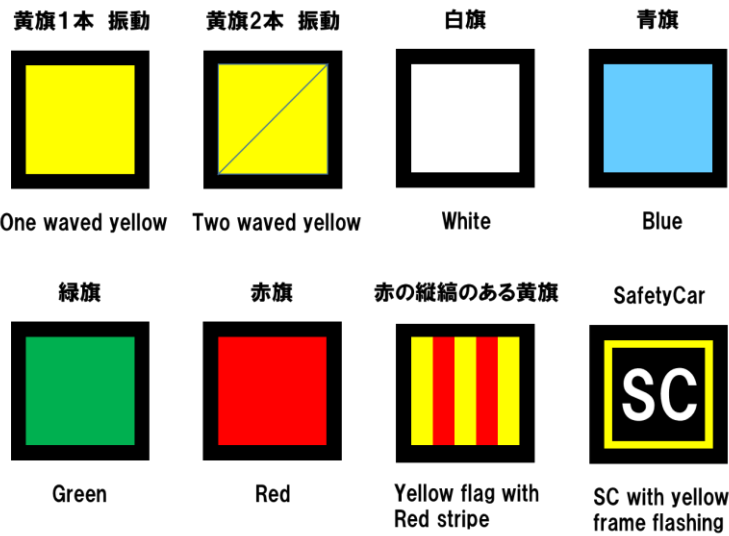

場所：国際レーシングコース内 スタートシグナル横
サイズ：1536mm(横)×1024mm(縦)×120mm(幅)

台数：1台
最大光度：6,000cd/m²

◆ライトパネルで表示できる旗信号とボードの種類<抜粋>

◆配置図