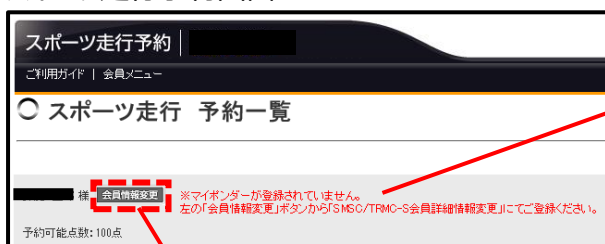

マイポンダーをお持ちの会員様でご入力が完了されている方につきましては、将来的にスポーツ走行ご利用時「リアルタイムタイミングモニターシステム RACE NOW」で走行タイムや走行位置が表示され、閲覧いただけるようになります。
マイポンダーの表示と入力方法につきましては、下記をご確認ください。

記

● 会員メニュー画面

「会員詳細情報変更」からお進みください。

登録されている方は、「マイポンダー情報」が表示されます。
未登録の方は、「マイポンダーが登録されていません。」と表示されます。

マイポンダーをお持ちの方は、こちらをご入力ください。
ご入力後、画面下の確認ボタンを押してしてください。
次ページにて、変更ボタンを押して登録が完了となります。

● スポーツ走行予約画面

登録されている方は、「マイポンダー情報」が表示されます。
未登録の方は、「マイポンダーが登録されていません。」と表示されます。

こちらの「会員情報変更」からも、上記「会員メニュー」にお進みいただけます。

● 「リアルタイムタイミングモニターシステム RACE NOW」について