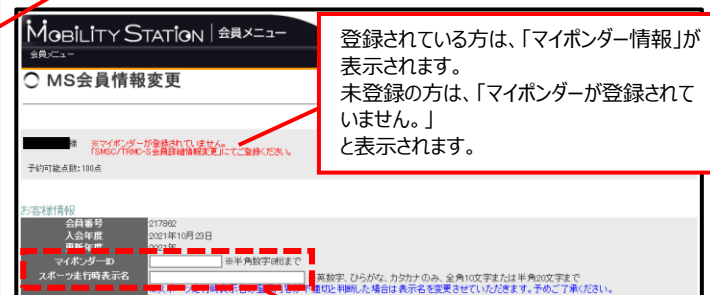

TRMC-S 会員各位

ホンダモビリティランド株式会社 モビリティリゾートもてぎ
TRMC-S 事務局

会員メニューおよびスポーツ走行予約画面の マイポンダー情報表示と入力方法について

平素は、モビリティリゾートもてぎをご愛顧いただき誠にありがとうございます。
表題の件につきまして、2021年11月10日（水）20時より、会員メニューおよびスポーツ走行予約画面にマイポンダー（MyLAPS 製トランスポンダー）の表示と入力画面を追加させていただきました。

マイポンダーをお持ちの会員様でご入力が完了されている方につきましては、将来的にスポーツ走行ご利用時「リアルタイムタイミングモニターシステム RACE NOW」で走行タイムや走行位置が表示され、閲覧いただけるようになります。
マイポンダーの表示と入力方法につきましては、下記をご確認ください。

記

● 会員メニュー画面

「会員詳細情報変更」からお進みください。

登録されている方は、「マイポンダー情報」が表示されます。
未登録の方は、「マイポンダーが登録されていません。」と表示されます。