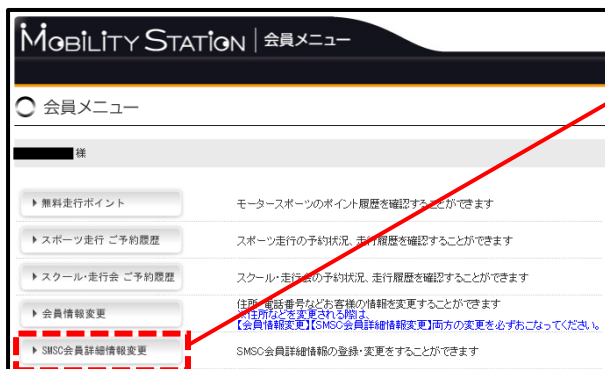

TRMC-S 会員各位

ホンダモビリティランド株式会社 モビリティリゾートもてぎ
TRMC-S 事務局

会員メニューおよびスポーツ走行予約画面の マイポンダー情報表示と入力方法について

平素は、モビリティリゾートもてぎをご愛顧いただき誠にありがとうございます。
表題の件につきまして、2021年11月10日（水）20時より、会員メニューおよびスポーツ走行予約画面にマイポンダー（MyLAPS 製トランスポンダー）の表示と入力画面を追加させていただきました。

マイポンダーをお持ちの会員様でご入力が完了されている方につきましては、将来的にスポーツ走行ご利用時「リアルタイムタイミングモニターシステム RACE NOW」で走行タイムや走行位置が表示され、閲覧いただけるようになります。
マイポンダーの表示と入力方法につきましては、下記をご確認ください。

記

● 会員メニュー画面

「会員詳細情報変更」からお進みください。

登録されている方は、「マイポンダー情報」が表示されます。
未登録の方は、「マイポンダーが登録されていません。」と表示されます。