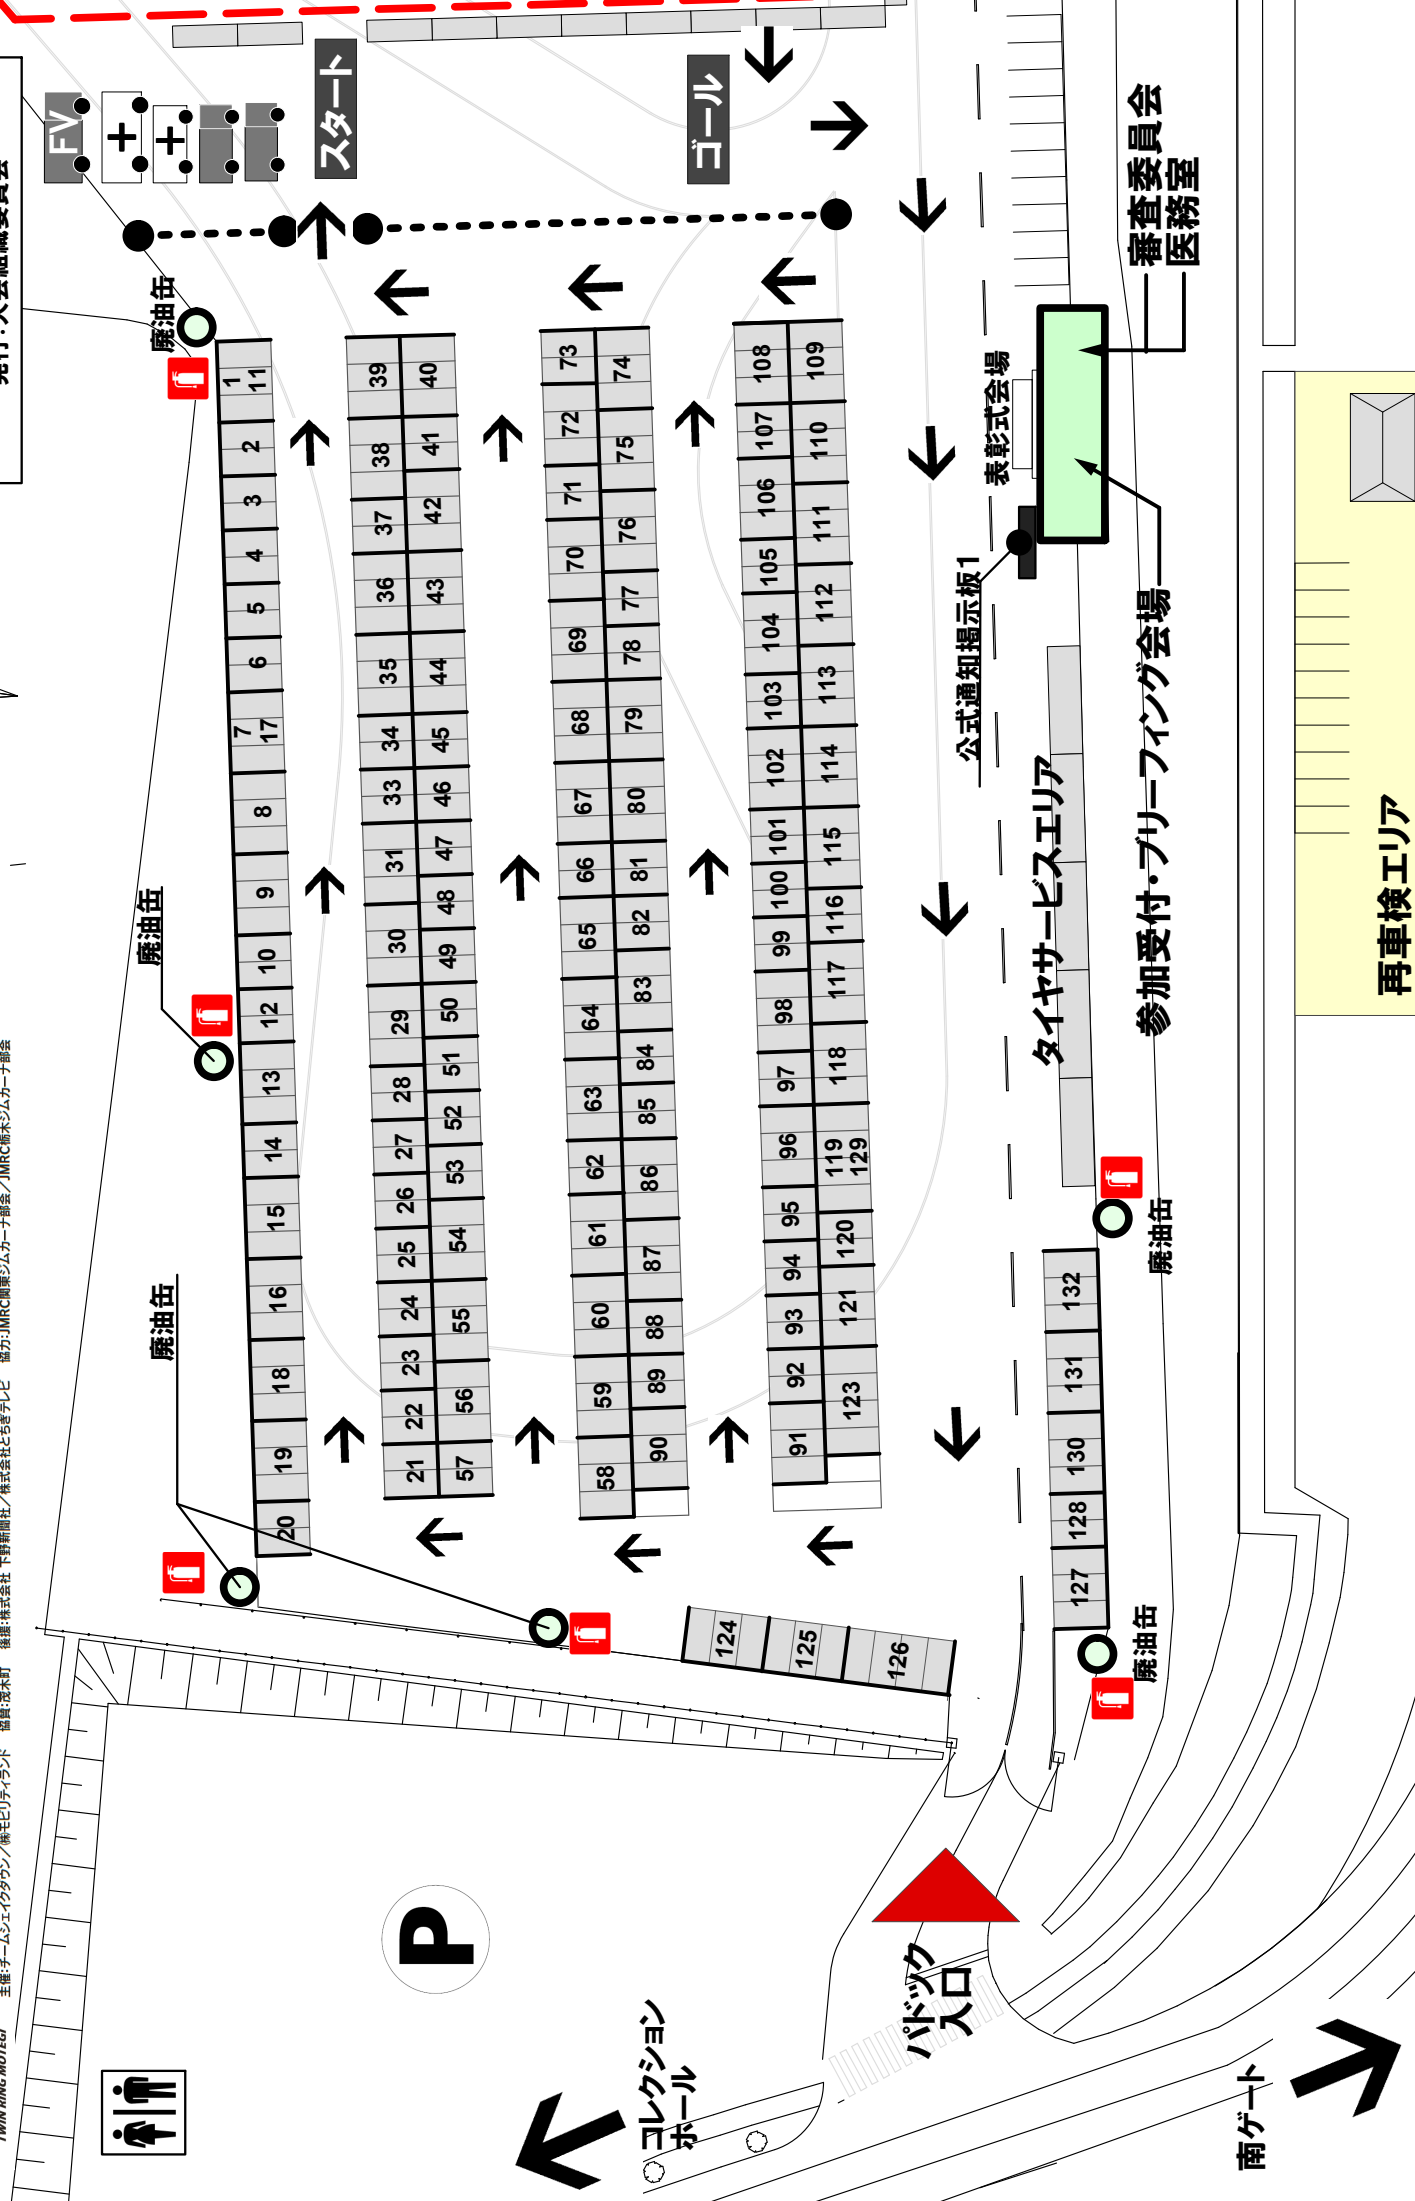

2017 JAF ALL JAPAN GYMKHANA Championship
2017年 JAF全日本ジムカーナ選手権 第1戦
 もてぎ20thアニバーサリースーパーシリーズラウンド2017

主催:チームシエイクダウン/群馬モリテイルランド 協賛:沼木町 後援:株式会社 下野新聞社/株式会社とちぎテレビ 協力:JMRC関東ジムカーナ部会/JMRC栃木ジムカーナ部会

2017年3月21日
 全参加者各位
 インフォメーションNo.1 パドックレイアウト
 発行:大会組織委員会

P

コレクション
ホール

パドック
入口

南ゲート

再車検エリア

タイヤサービスエリア

参加受付・フリーフィング会場

公式通知掲示板1

表彰式会場

審査委員会
医務室

廃油缶

廃油缶

廃油缶

廃油缶

廃油缶

スタート