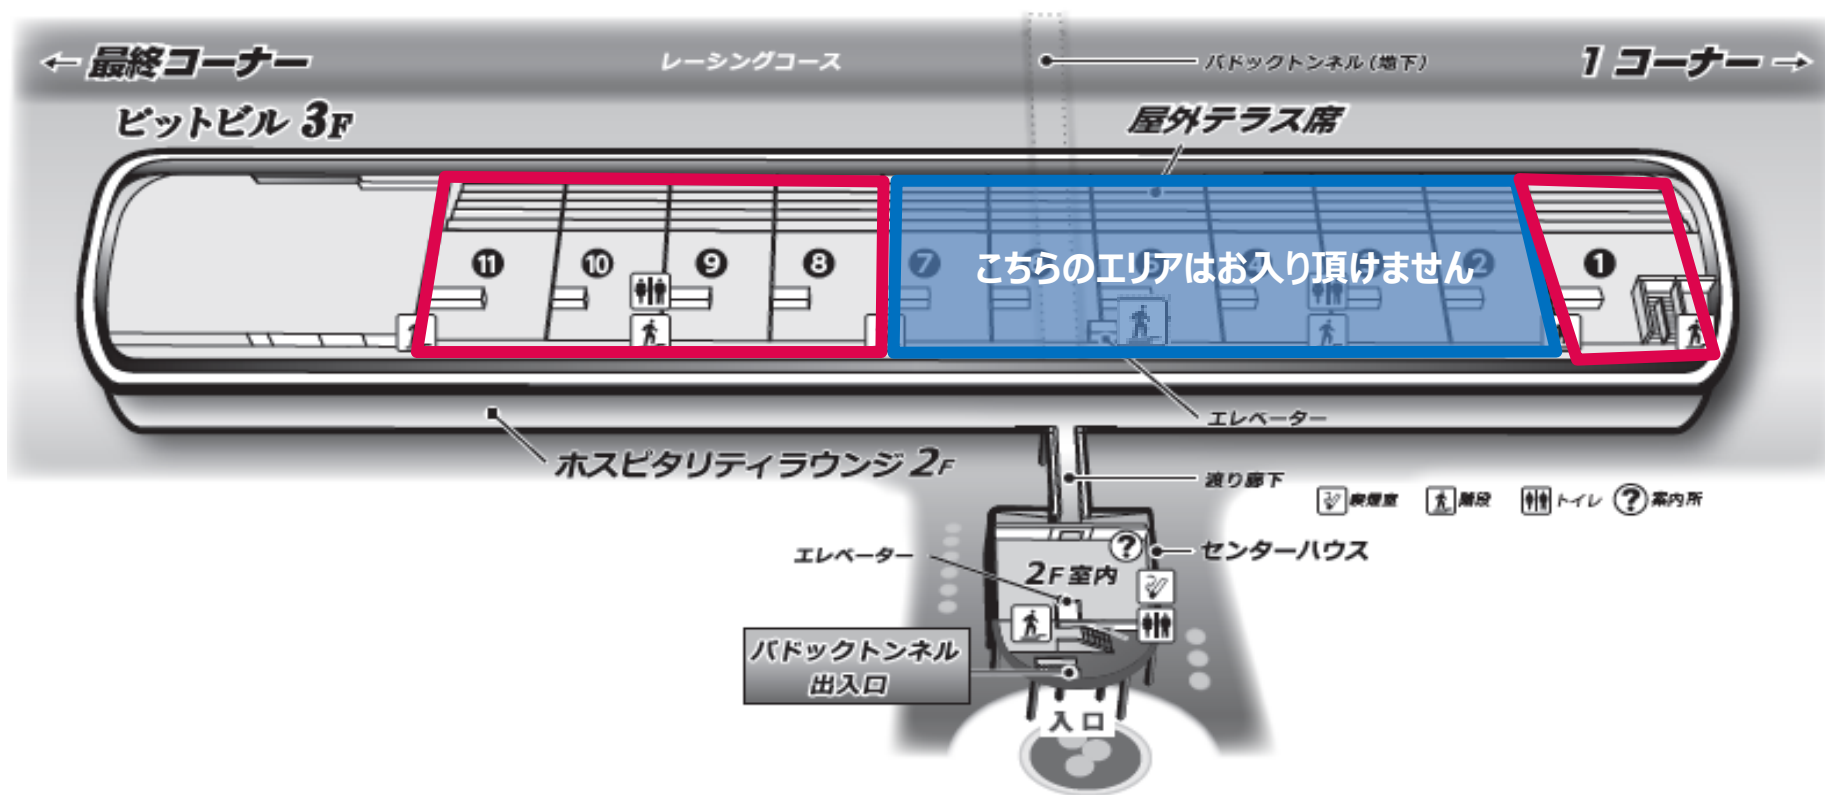

3階 ホスピタリティテラス

3rd Floor Hospitality Terrace

下記**赤枠内**の観戦エリアをご利用いただけます

- ・3階へは各階段または中央エレベーターをご利用ください
- ・座席は譲り合ってください（荷物等での座席押さえはご遠慮ください）