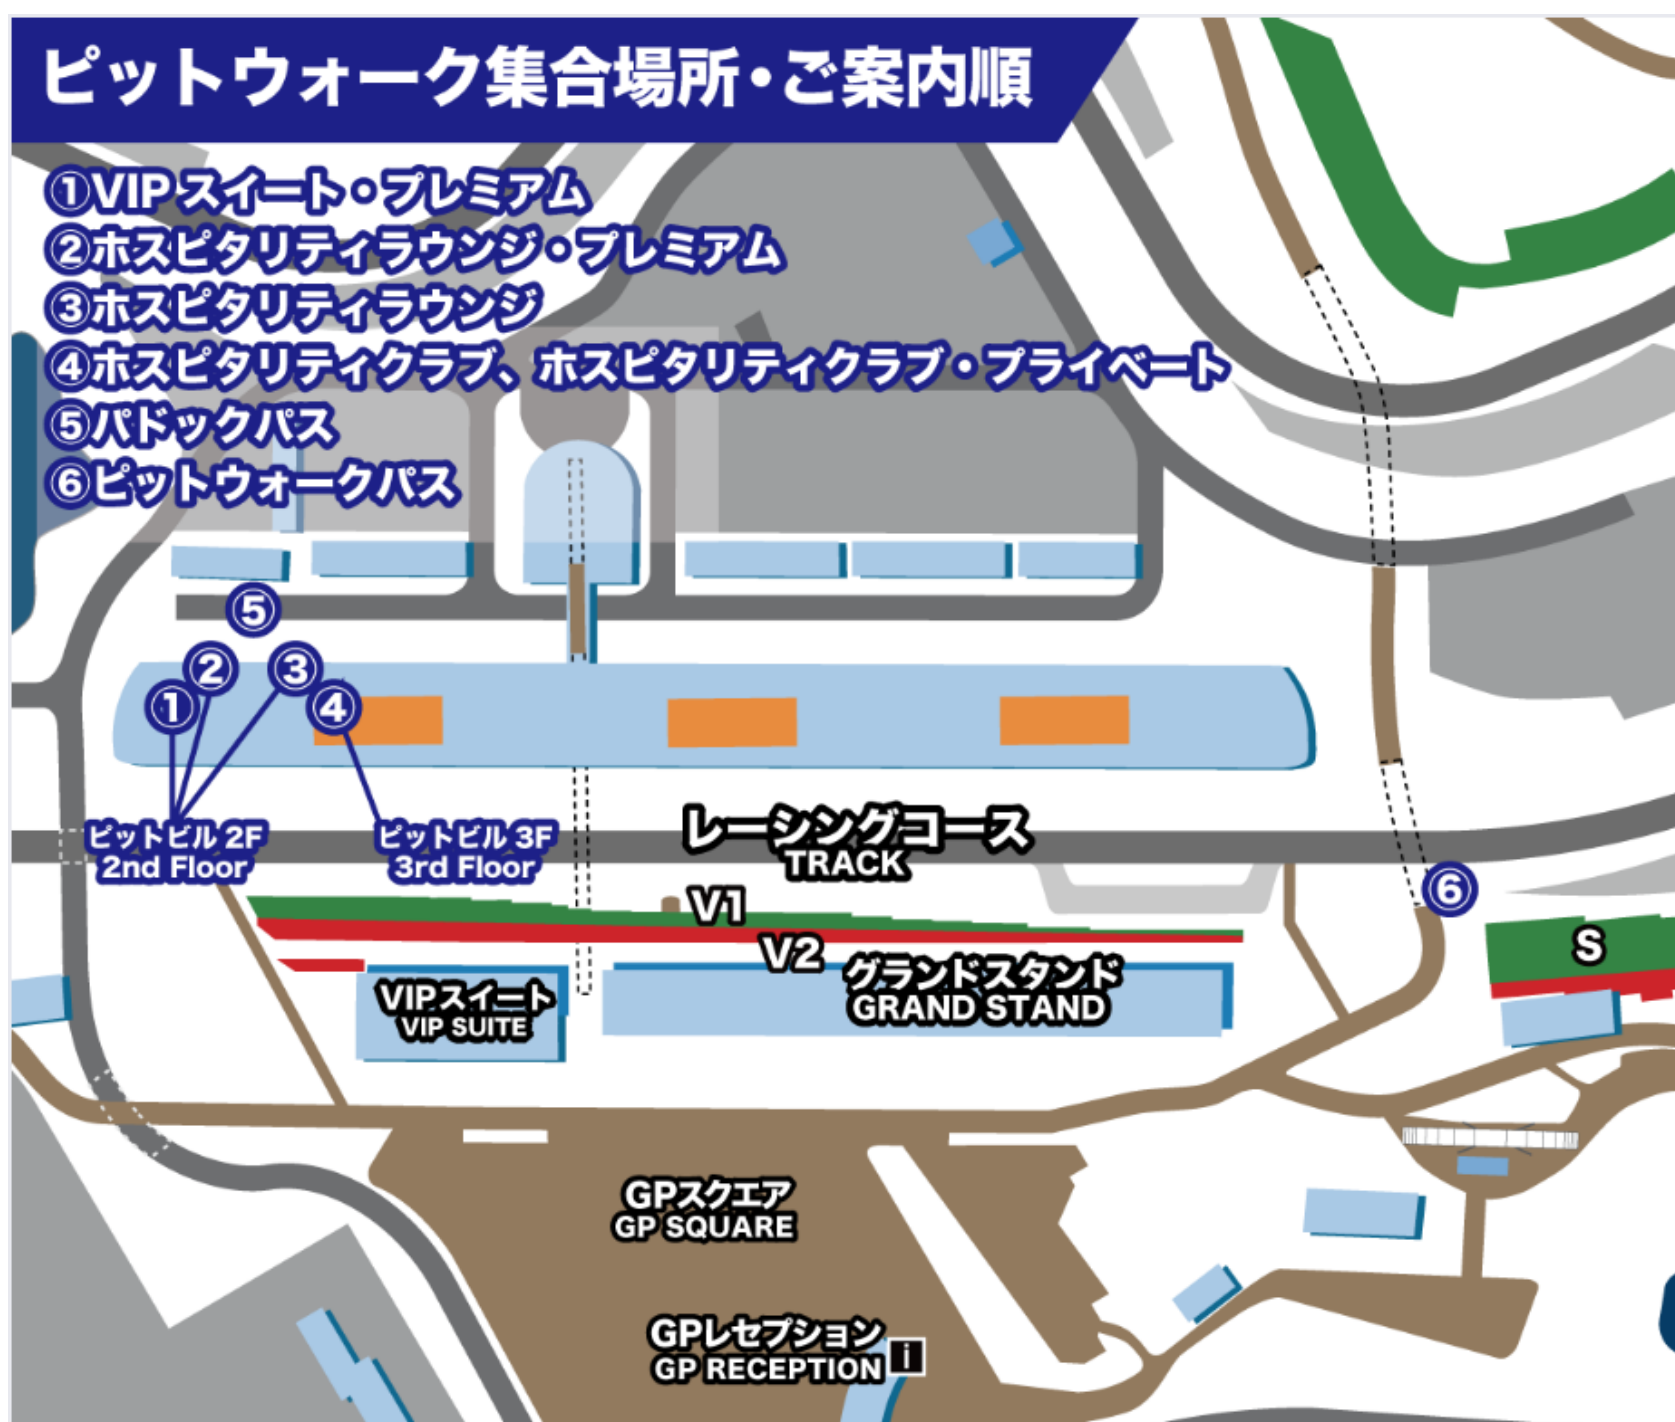

# Lunch time

**5/24 sun.**

**11:30 – 14:00**

昼食をお召し上がりの際 受付にてお渡しいたします  
**プラスチックパスと座席カード**をスタッフへご提示くださいませ

ピットウォーク

# Pit walk

**5/23 sat. 11:40-12:25**

**5/24 sun. 11:30-12:15**

**集合場所：ピットビル2階 通路**

**※ピットウォーク終了後、出口にて必ずパスのご提示をお願いいたします**

**※お集まりからご入場いただくまでお時間をいただく場合がございます**

**※コースの進行状況により、変更および中止となる場合がございます**

**※雨天時、傘はご利用いただけませんのでカッパをご準備ください**

# ピットウォーク集合場所・ご案内順

- ①VIPスイート・プレミアム
- ②ホスピタリティラウンジ・プレミアム
- ③ホスピタリティラウンジ
- ④ホスピタリティクラブ、ホスピタリティクラブ・プライベート
- ⑤パドックパス
- ⑥ピットウォークパス

## 入場可能エリア