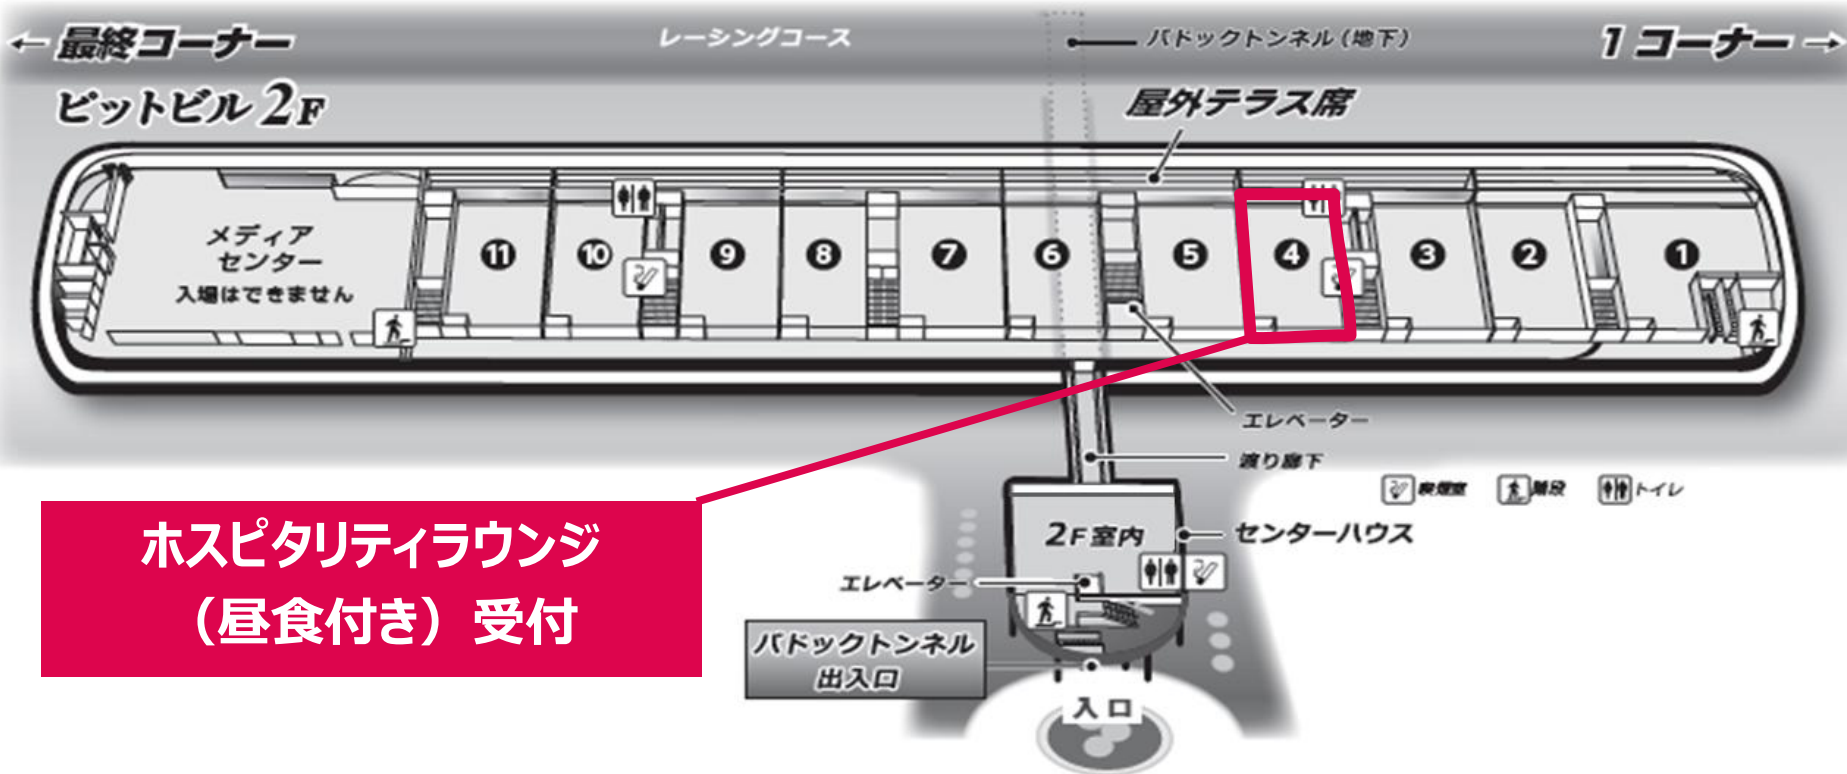

# 2<sup>nd</sup> Floor Hospitality Lounge

ピットビル2階 ホスピタリティラウンジ **No.4**にて受付を行います  
受付の際は必ず**観戦チケットのQRコード**をご提示ください

ホスピタリティラウンジ  
(昼食付き) 受付

ホスピタリティラウンジ営業時間