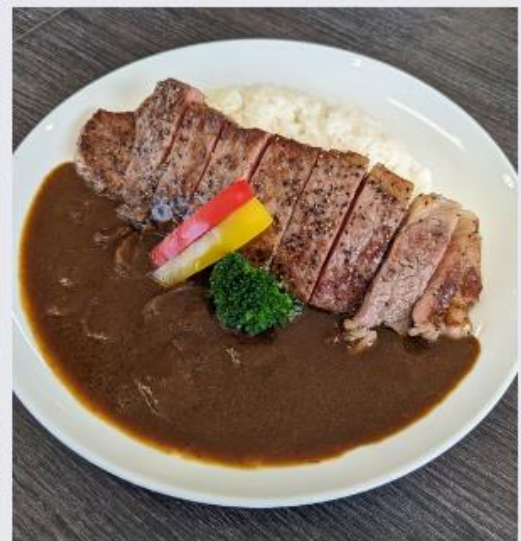

松坂牛
ステーキ カレー

辛さは、甘口・中辛・スパイス（激辛）
ご購入の際、オプションからメニューをお選びいただいております。

メニューを選択されていない方は、松坂牛ステーキ（中辛）のご用意になります。

※お食事にアレルギーがある方は[こちら](#)より、11月28日までにご連絡をお願いいたします。