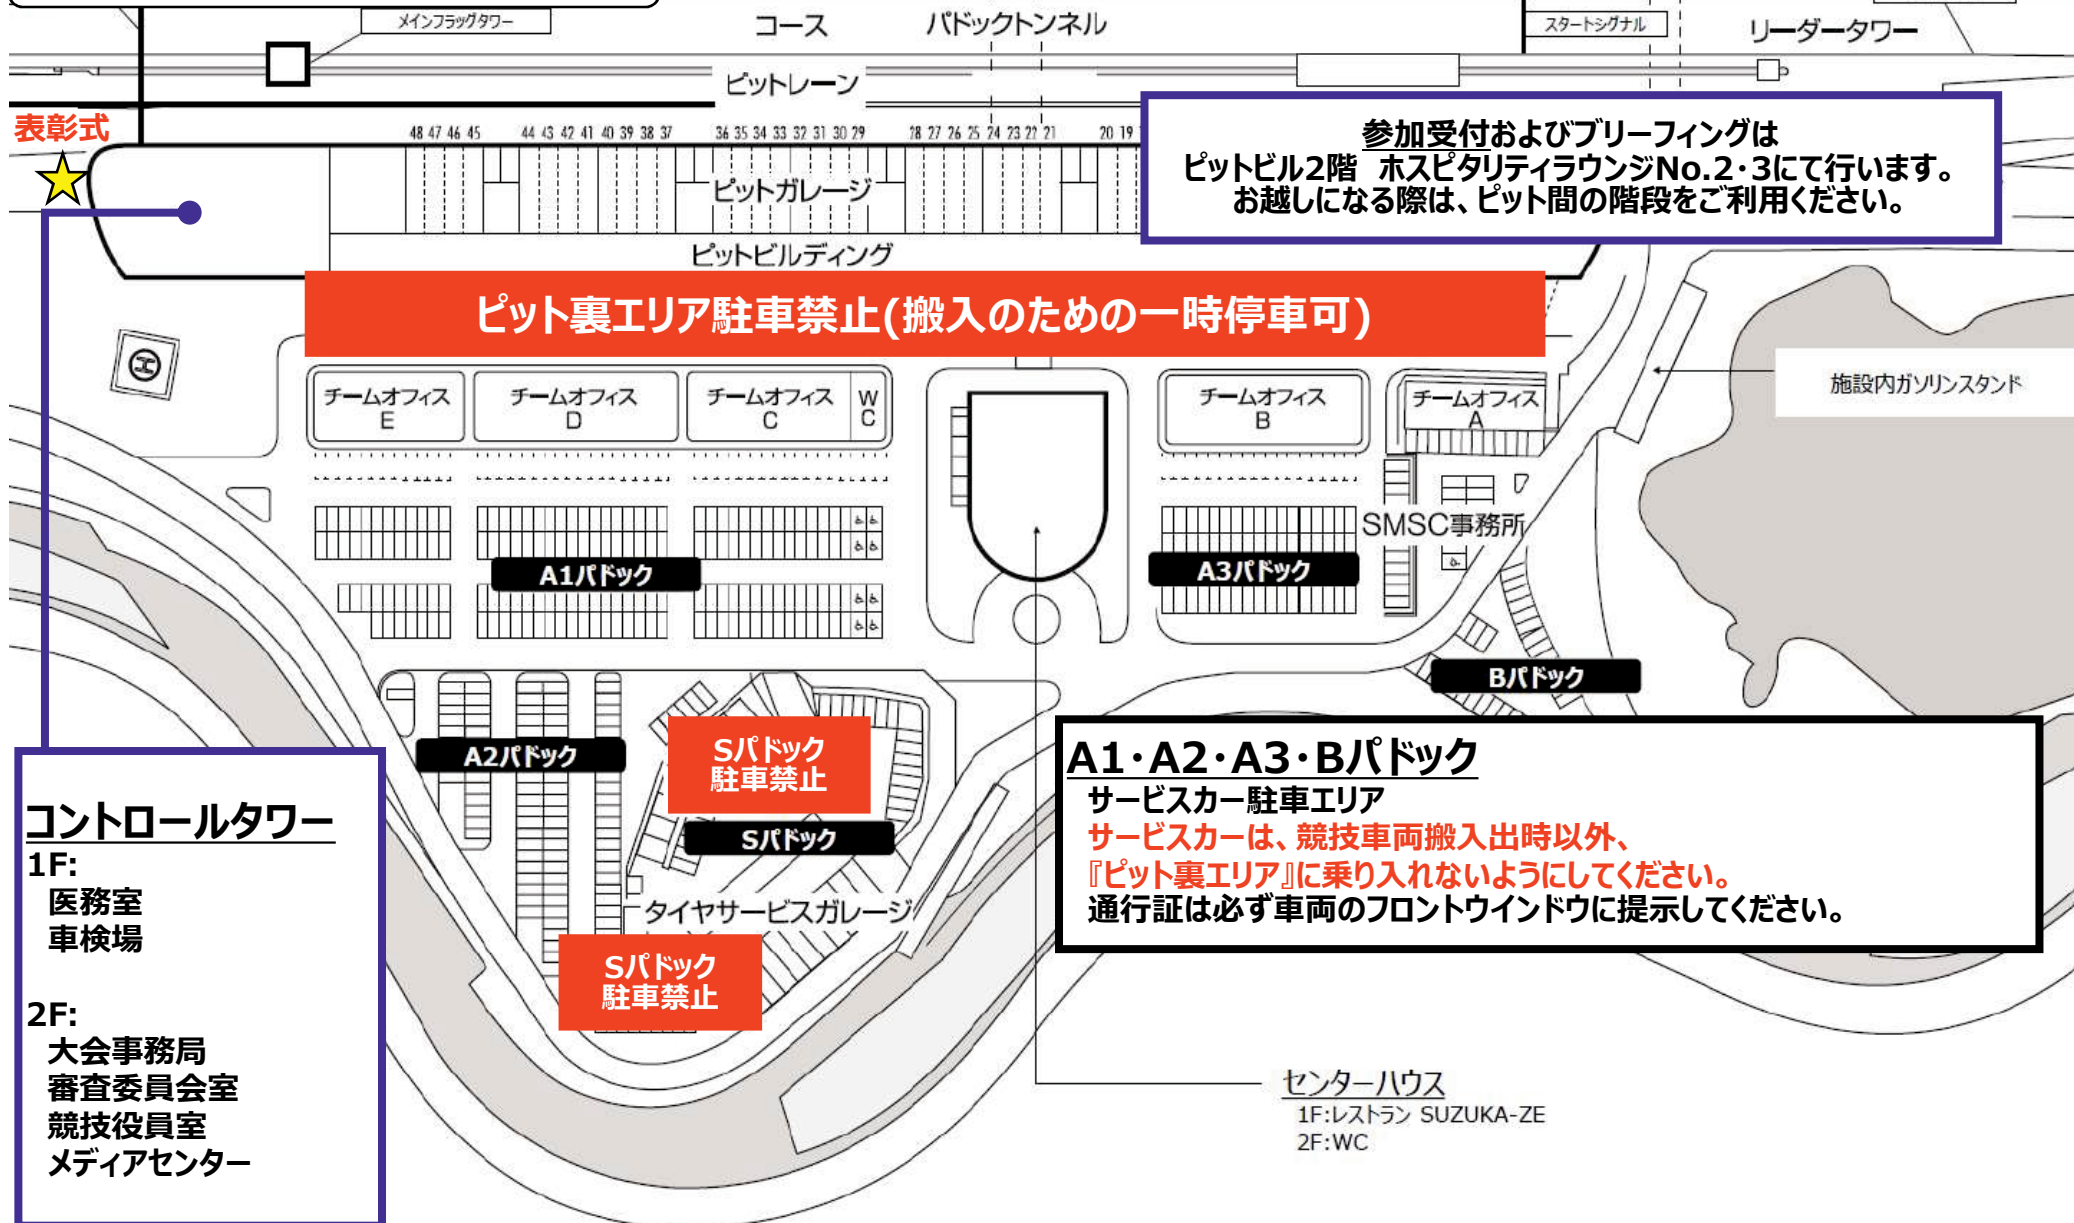

パドックレイアウト

表彰式

参加受付およびブリーフィングは
ピットビル2階 ホスピタリティラウンジNo.2・3にて行います。
お越しになる際は、ピット間の階段をご利用ください。

ピット裏エリア駐車禁止(搬入のための一時停車可)

施設内ガソリンスタンド

コントロールタワー

- 1F:
医務室
車検場
- 2F:
大会事務局
審査委員会室
競技役員室
メディアセンター

Sパドック
駐車禁止

Sパドック

Sパドック
駐車禁止

A1・A2・A3・Bパドック

サービスカー駐車エリア
サービスカーは、競技車両搬入出時以外、
『ピット裏エリア』に乗り入れないようにしてください。
通行証は必ず車両のフロントウィンドウに提示してください。

センターハウス
1F: レストラン SUZUKA-ZE
2F: WC