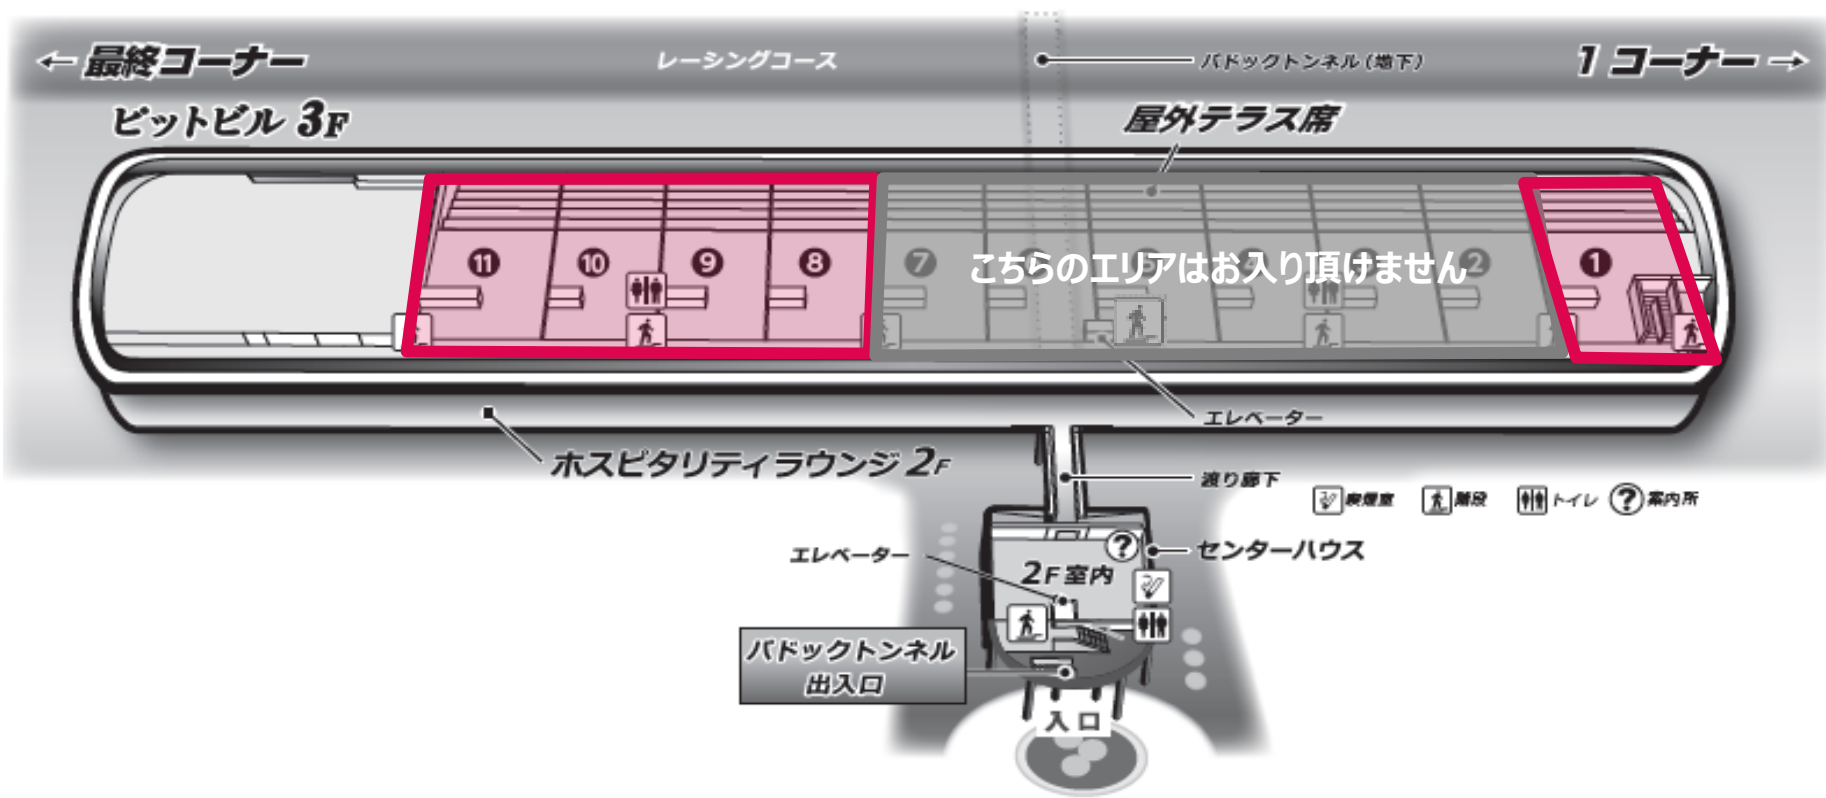

ピットビル3階 ホスピタリティテラス

3rd Floor Hospitality Terrace

下記**赤枠内**の観戦エリアをご利用いただけます

- ・3階へは各階段または中央エレベーターをご利用ください
- ・座席は譲り合ってください（荷物等での座席押さえはご遠慮ください）