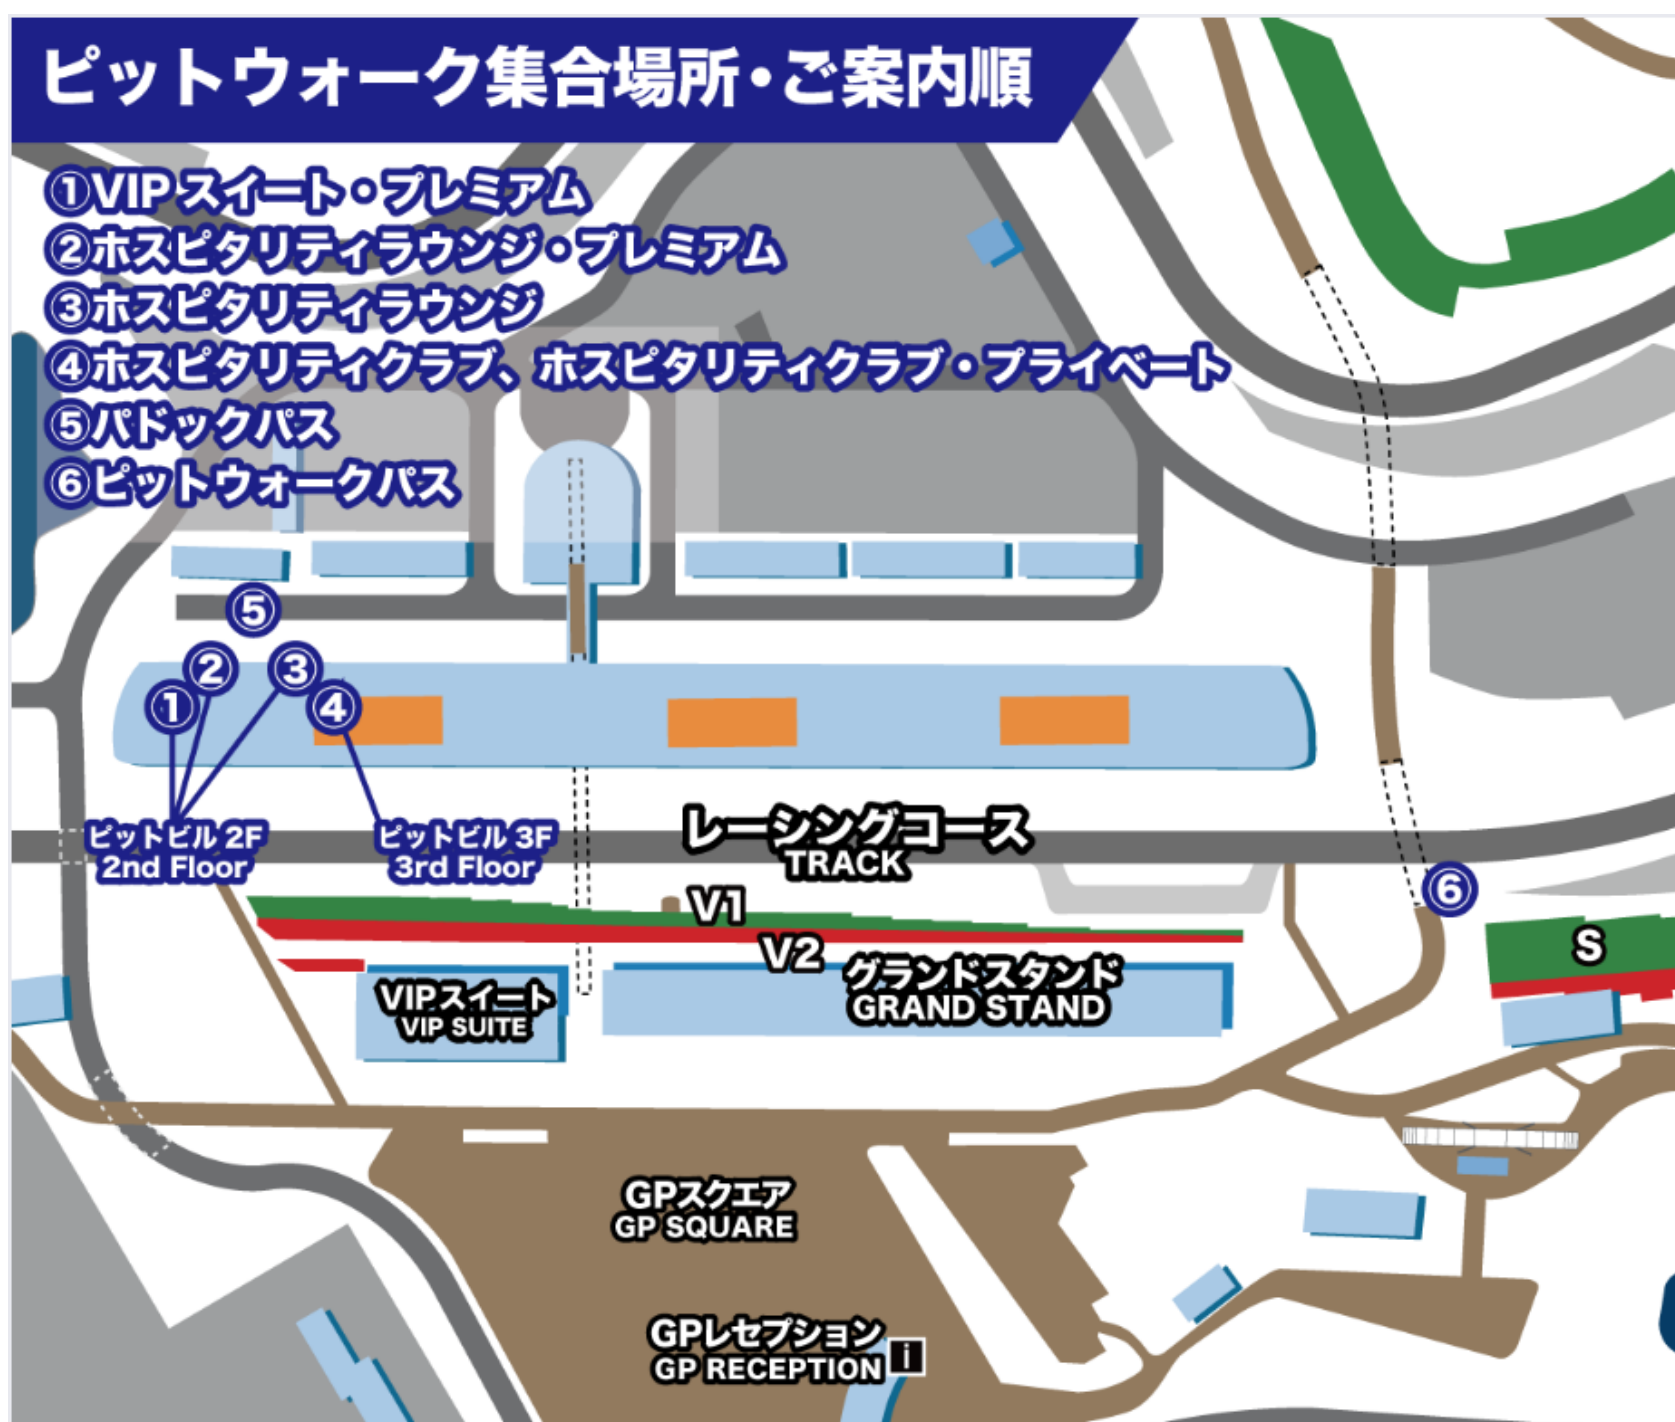

# Pit walk

**5/23 sat. 11:40-12:25**

**5/24 sun. 11:30-12:15**

**集合場所：ピットビル2階 No.1階段**

**※ピットウォーク終了後、出口にて必ずパスのご提示をお願いいたします**

**※お集まりからご入場いただくまでお時間をいただく場合がございます**

**※コースの進行状況により、変更および中止となる場合がございます**

**※雨天時、傘はご利用いただけませんのでカッパをご準備ください**

# ピットウォーク集合場所・ご案内順

- ①VIPスイート・プレミアム
- ②ホスピタリティラウンジ・プレミアム
- ③ホスピタリティラウンジ
- ④ホスピタリティクラブ、ホスピタリティクラブ・プライベート
- ⑤パドックパス
- ⑥ピットウォークパス

グリッドウォーク

# Grid walk

- 5/23 sat. スーパーフォーミュラ第4戦  
集合時間は決まり次第ご案内いたします
- 5/24 sun. スーパーフォーミュラ第5戦  
集合時間は決まり次第ご案内いたします

※お集まりからご入場いただくまでお時間をいただく場合がございます

※コースの進行状況により、変更および中止となる場合がございます

※雨天時、傘はご利用いただけませんのでカッパをご準備ください

※3歳未満のお子様はご入場いただけません。また3歳以上、中学生以下のお子様は大人(高校生以上)の方の同伴が必要です (ベビーカー・キャリーカート等でのご入場もできません)

## 入場可能エリア