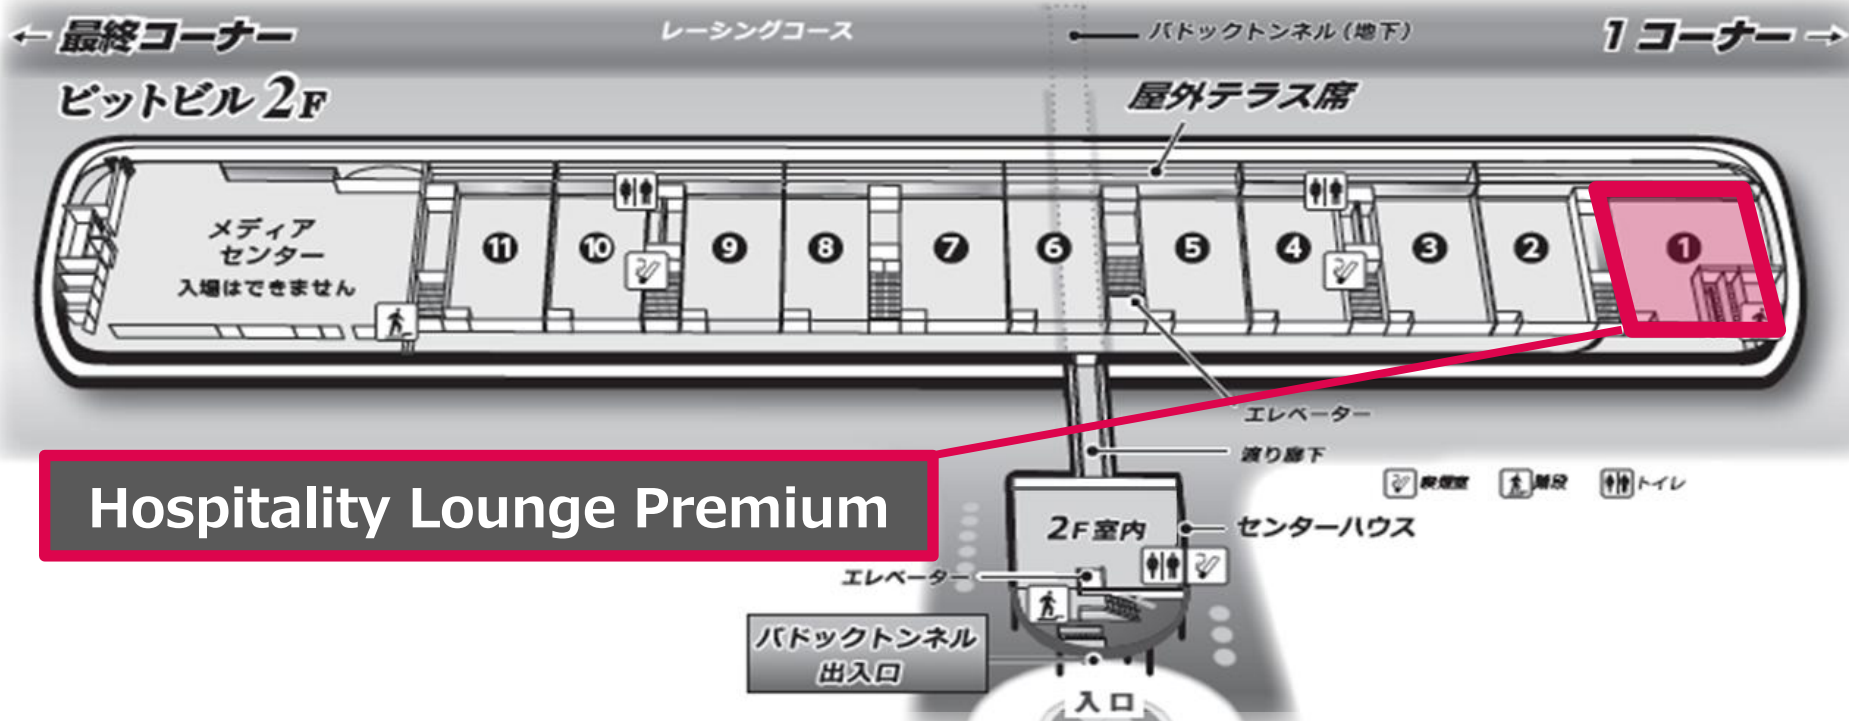

ピットビル2階 ホスピタリティラウンジ・プレミアム

Hospitality Lounge Premium

下記のお部屋にて受付を行います

受付の際は必ず観戦チケットのQRコードをご提示ください

Hospitality Lounge Premium

- ・お席は相席をお願いしております（荷物等での座席押さえはご遠慮ください）
- ・受付頂いた方から順番に各日お席をお取りいただけます（受付にて座席カードをお渡しします）
- ・一度決められたお席は変更できません