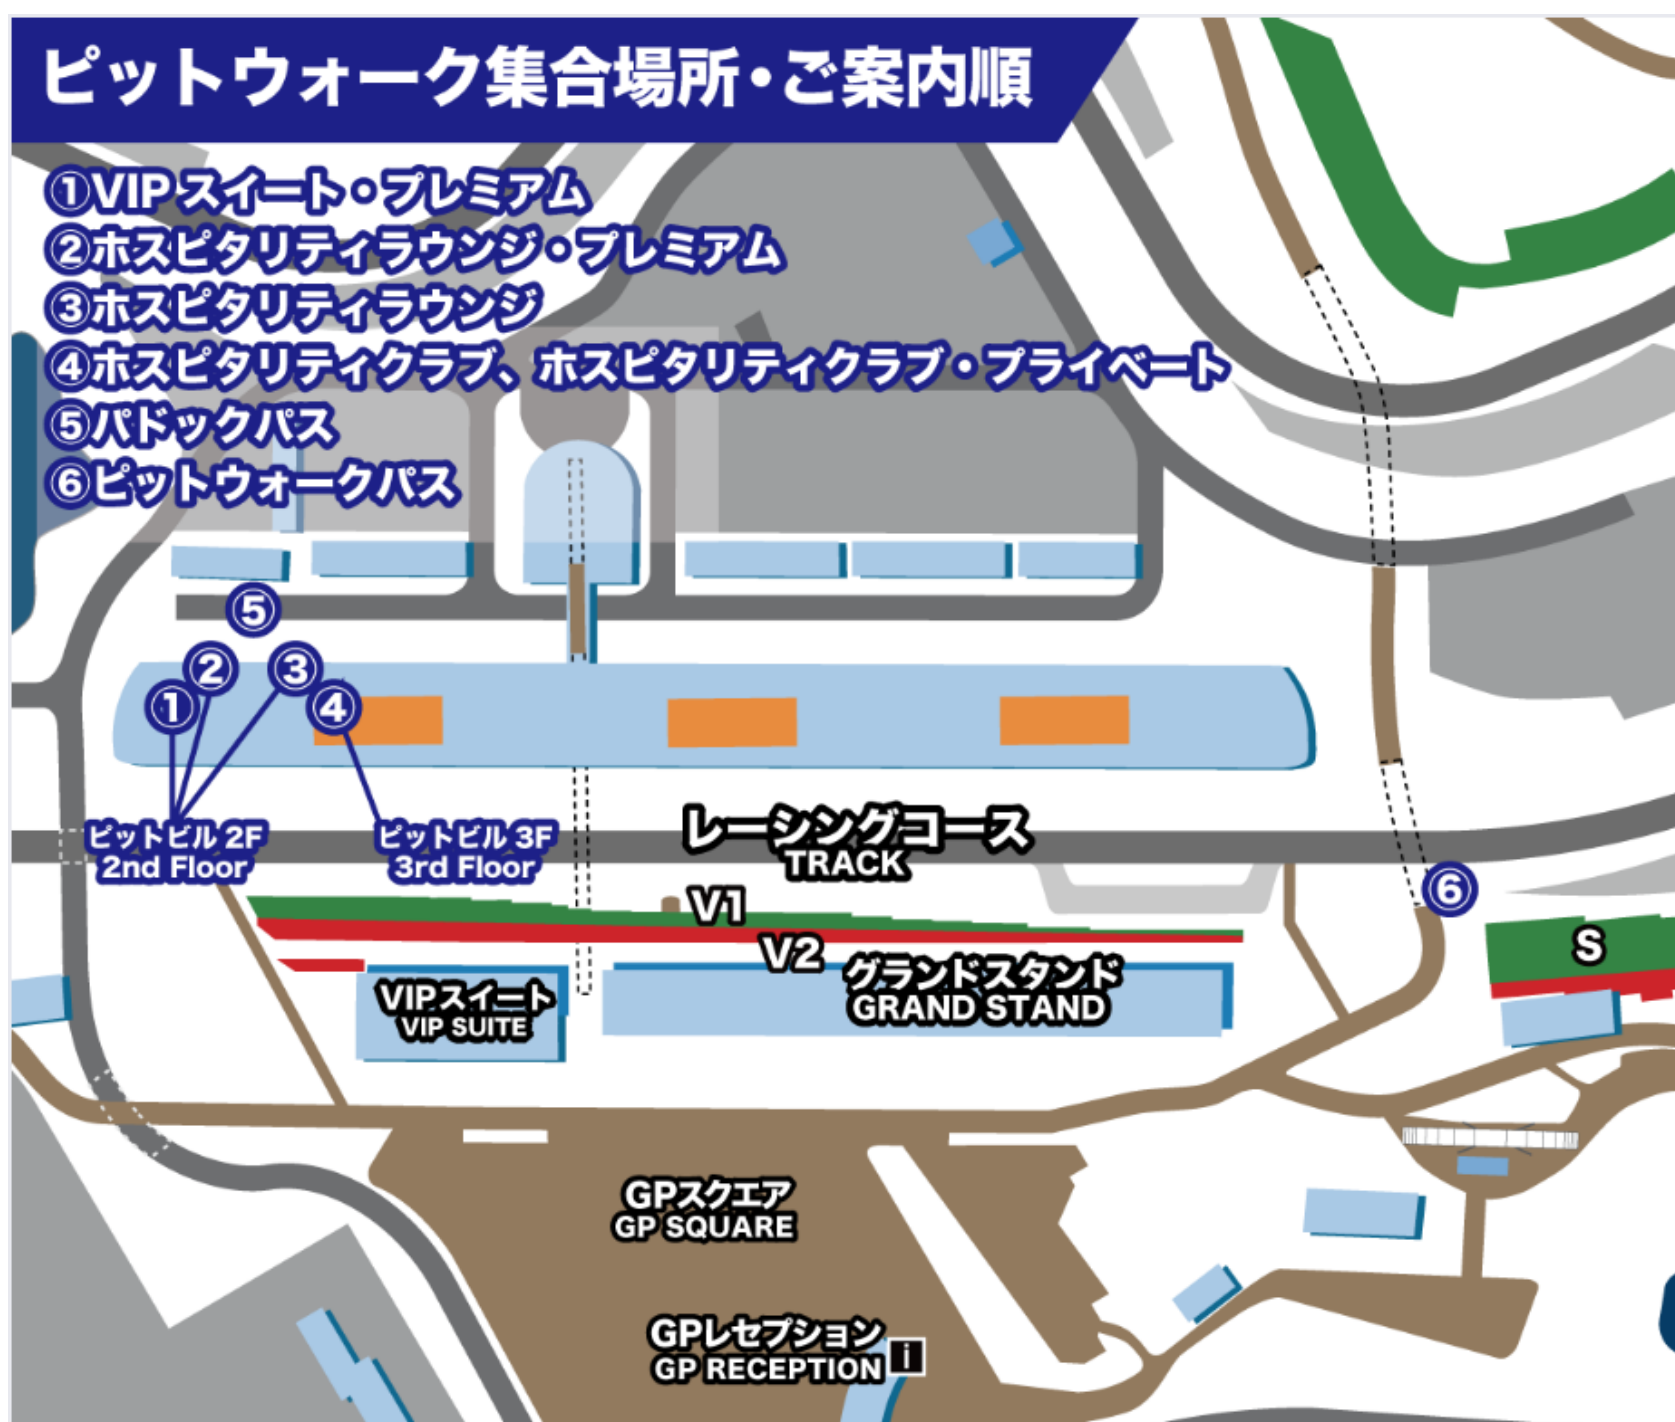

集合場所：ピットビル2階 No.1階段

※ピットウォーク終了後、出口にて必ずパスのご提示をお願いいたします

※お集まりからご入場いただくまでお時間をいただく場合がございます

※コースの進行状況により、変更および中止となる場合がございます

※雨天時、傘はご利用いただけませんのでカッパをご準備ください

ピットウォーク集合場所・ご案内順

- ①VIPスイート・プレミアム
- ②ホスピタリティラウンジ・プレミアム
- ③ホスピタリティラウンジ
- ④ホスピタリティクラブ、ホスピタリティクラブ・プライベート
- ⑤パドックパス
- ⑥ピットウォークパス

グリッドウォーク

Grid walk

■ 5/23 sat. スーパーフォーミュラ第4戦

集合時間 13 : 40

■ 5/24 sun. スーパーフォーミュラ第5戦

集合時間 13 : 35

集合場所 : ピットビル2階 No.1階段

※お集まりからご入場いただくまでお時間をいただく場合がございます

※1…指定のお部屋のみご利用いただけます

※2…ホスピタリティテラスNo.1、No.9～11よりご観戦いただけます（詳細は次のページをご覧ください）

※3…5月21日（木）はパドックへご入場いただけません。5月22日（金）は、パドックへ入場可能なパスをお持ちの方のみ入場いただけます。観戦券のみではパドックへ入場できませんのでご注意ください。

※4…スーパーフォーミュラ決勝レースグリッドのみ入場可。グリッドサイドウォークとなる場合がございます。

入場場所 ピット No.51

パルクフェルメウォーク入場口とは異なりますのでご注意ください

※パルクフェルメウォークへ行かれる際はNo.1ピット横フェンスまたは
グランドスタンド下入場口よりお入りください。

※入場場所は別紙のマップを参照ください。

※スケジュールの都合や天候等により変更や中止になる場合があります。

パルクフェルメウォーク

開催日時	5/23 sat. ・ 5/24 sun. 各日スーパーフォーミュラ決勝終了後
参加対象	観戦券をお持ちのお客様
開催場所	国際レーシングコース ホームストレート
入場場所	グランドスタンド下段 中央部
退場場所	グランドスタンド下段 中央部