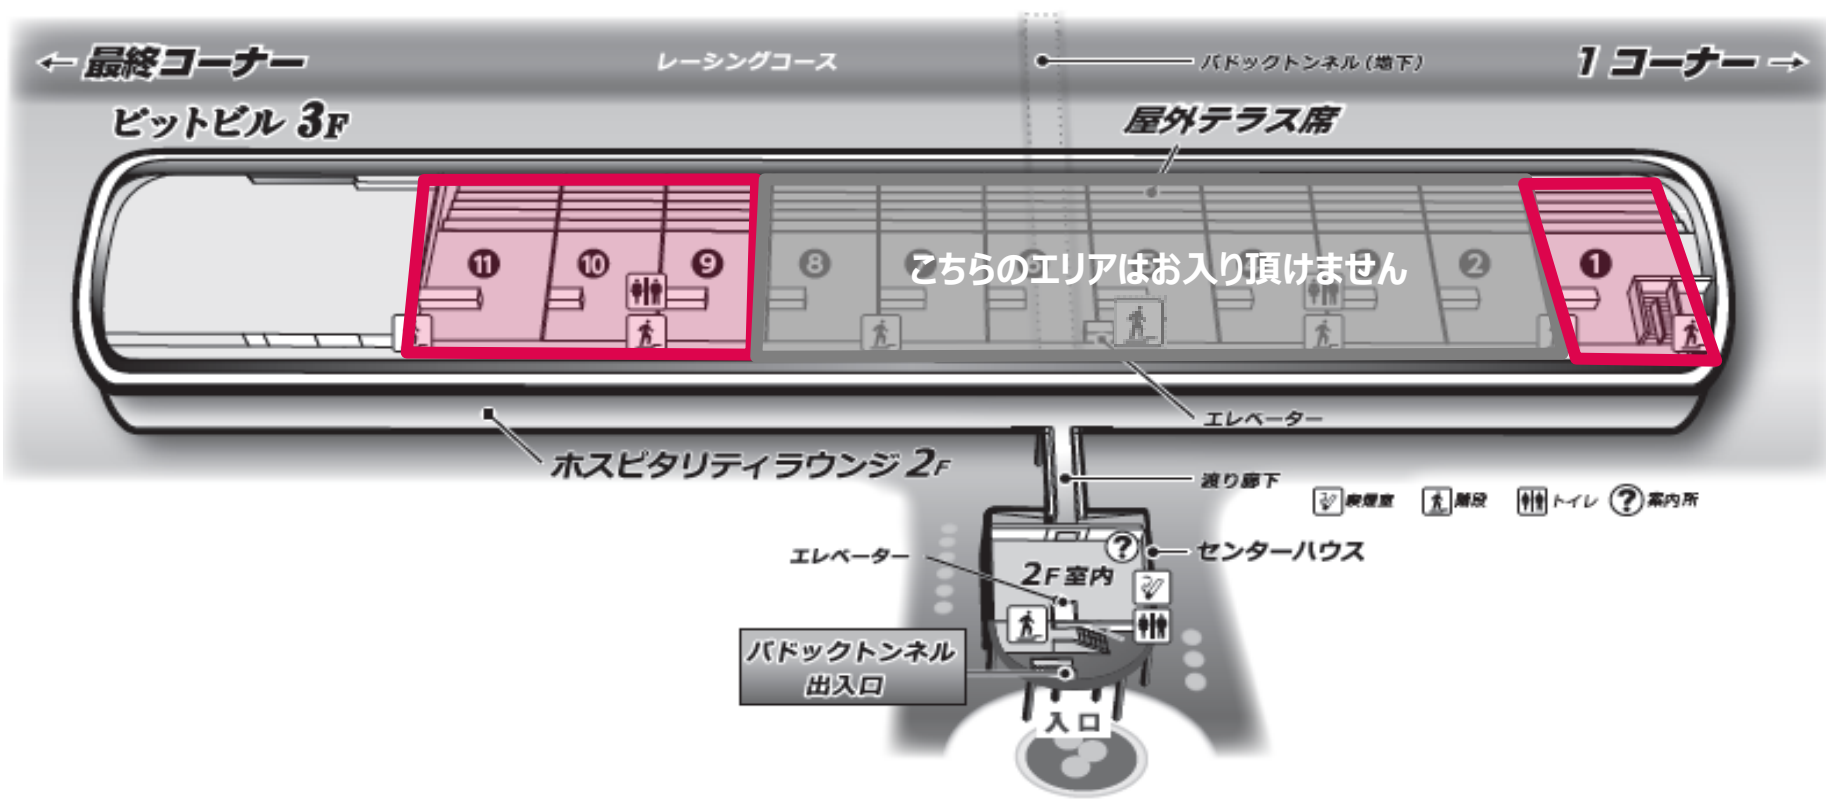

※コースの進行状況により、変更および中止となる場合がございます

※雨天時、傘はご利用いただけませんのでカッパをご準備ください

※3歳未満のお子様はご入場いただけません。また3歳以上、中学生以下のお子様は大人(高校生以上)の方の同伴が必要です (ベビーカー・キャリーカート等でのご入場もできません)

入場可能エリア

Admission area

エリア	自由席	○
	V2指定席	×
	Qエリア席	○
	VIPスイート・テラス	×
	ホスピタリティラウンジ※1	○
	ホスピタリティクラブ	×
	ホスピタリティクラブ・プライベート	×
	ホスピタリティテラス※2	○
	GRAN VIEW R-BOX S-BOX パノラマルーム・パノラマテラス	×
	パドック※3 (激感エリア ・S字トンネル)	○
イベント		
グリッドウォーク※4	○	
ピットウォーク	○	

※1…指定のお部屋のみご利用いただけます

※2…ホスピタリティテラスNo.1、No.9～11よりご観戦いただけます（詳細は次のページをご覧ください）

※3…5月21日（木）はパドックへご入場いただけません。5月22日（金）は、パドックへ入場可能なパスをお持ちの方のみ入場いただけます。観戦券のみではパドックへ入場できませんのでご注意ください。

※4…スーパーフォーミュラ決勝レースグリッドのみ入場可。グリッドサイドウォークとなる場合がございます。

ピットビル3階 ホスピタリティテラス

3rd Floor Hospitality Terrace

下記**赤枠内**の観戦エリアをご利用いただけます

- ・3階へは各階段または中央エレベーターをご利用ください
- ・座席は譲り合ってください（荷物等での座席押さえはご遠慮ください）

表彰台下 解放

開催日時 5/23 sat. ・ 5/24 sun.
各日スーパーフォーミュラ決勝終了後

開催場所 表彰台下 ピットロード