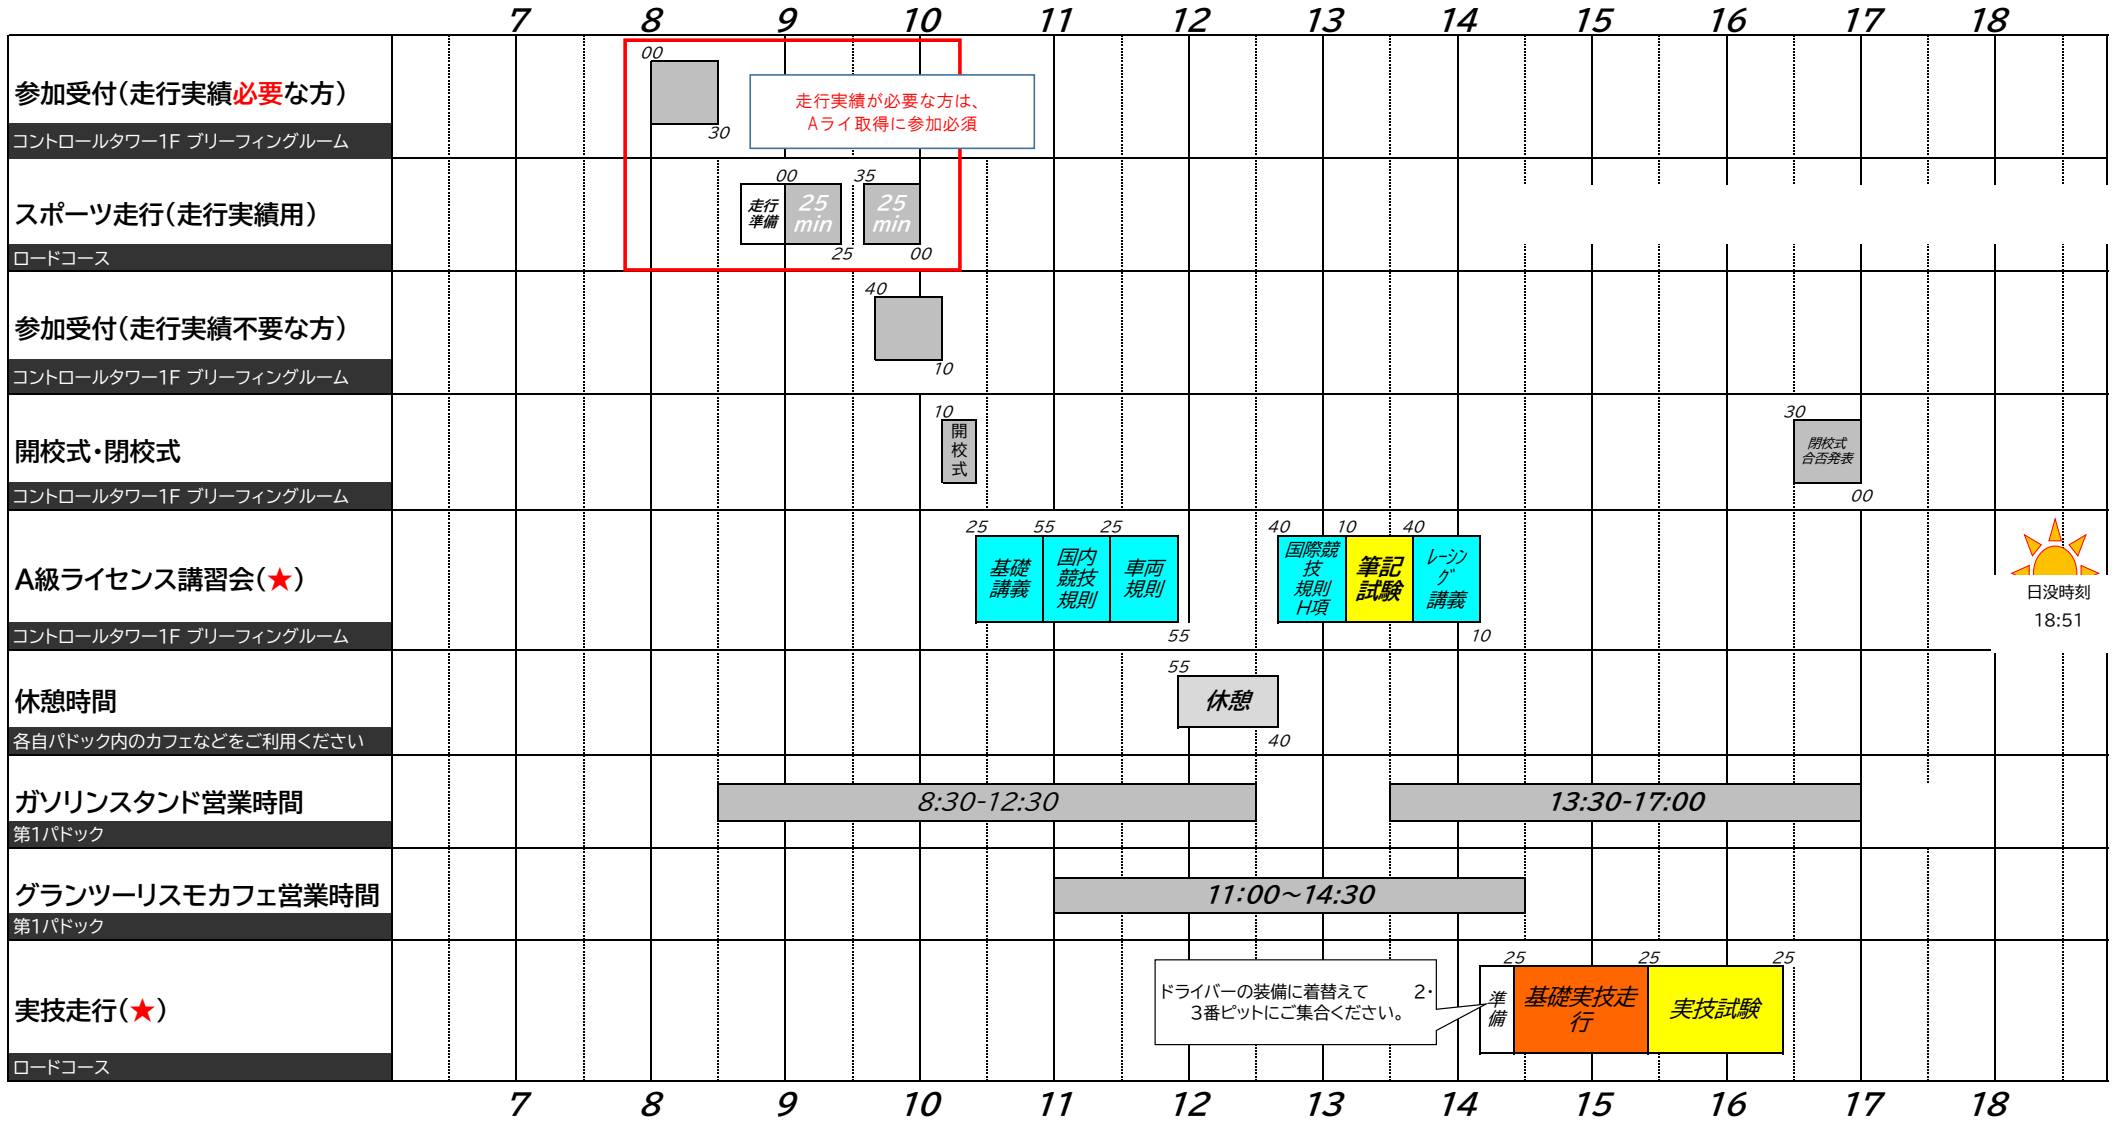

2024年5月31日(金)開催

MOTEGI もてぎEnjoy Aライ Enjoy A License

発行:2024年5月15日
スクール事務局

タイムスケジュール

JAF国内Aライセンス講習会

★Aライ講習会、実技走行は全参加者対象となります。走行できる車両を必ずご準備ください。

※実技走行用の車両は、黄色のパイロンで区画されたピットに収納してください。

※JAFライセンス取得には、筆記試験と実技試験で合格する必要があります。不合格の場合JAFライセンスは発給されません。不合格の場合でも参加料は返金されません。予めご了承ください。