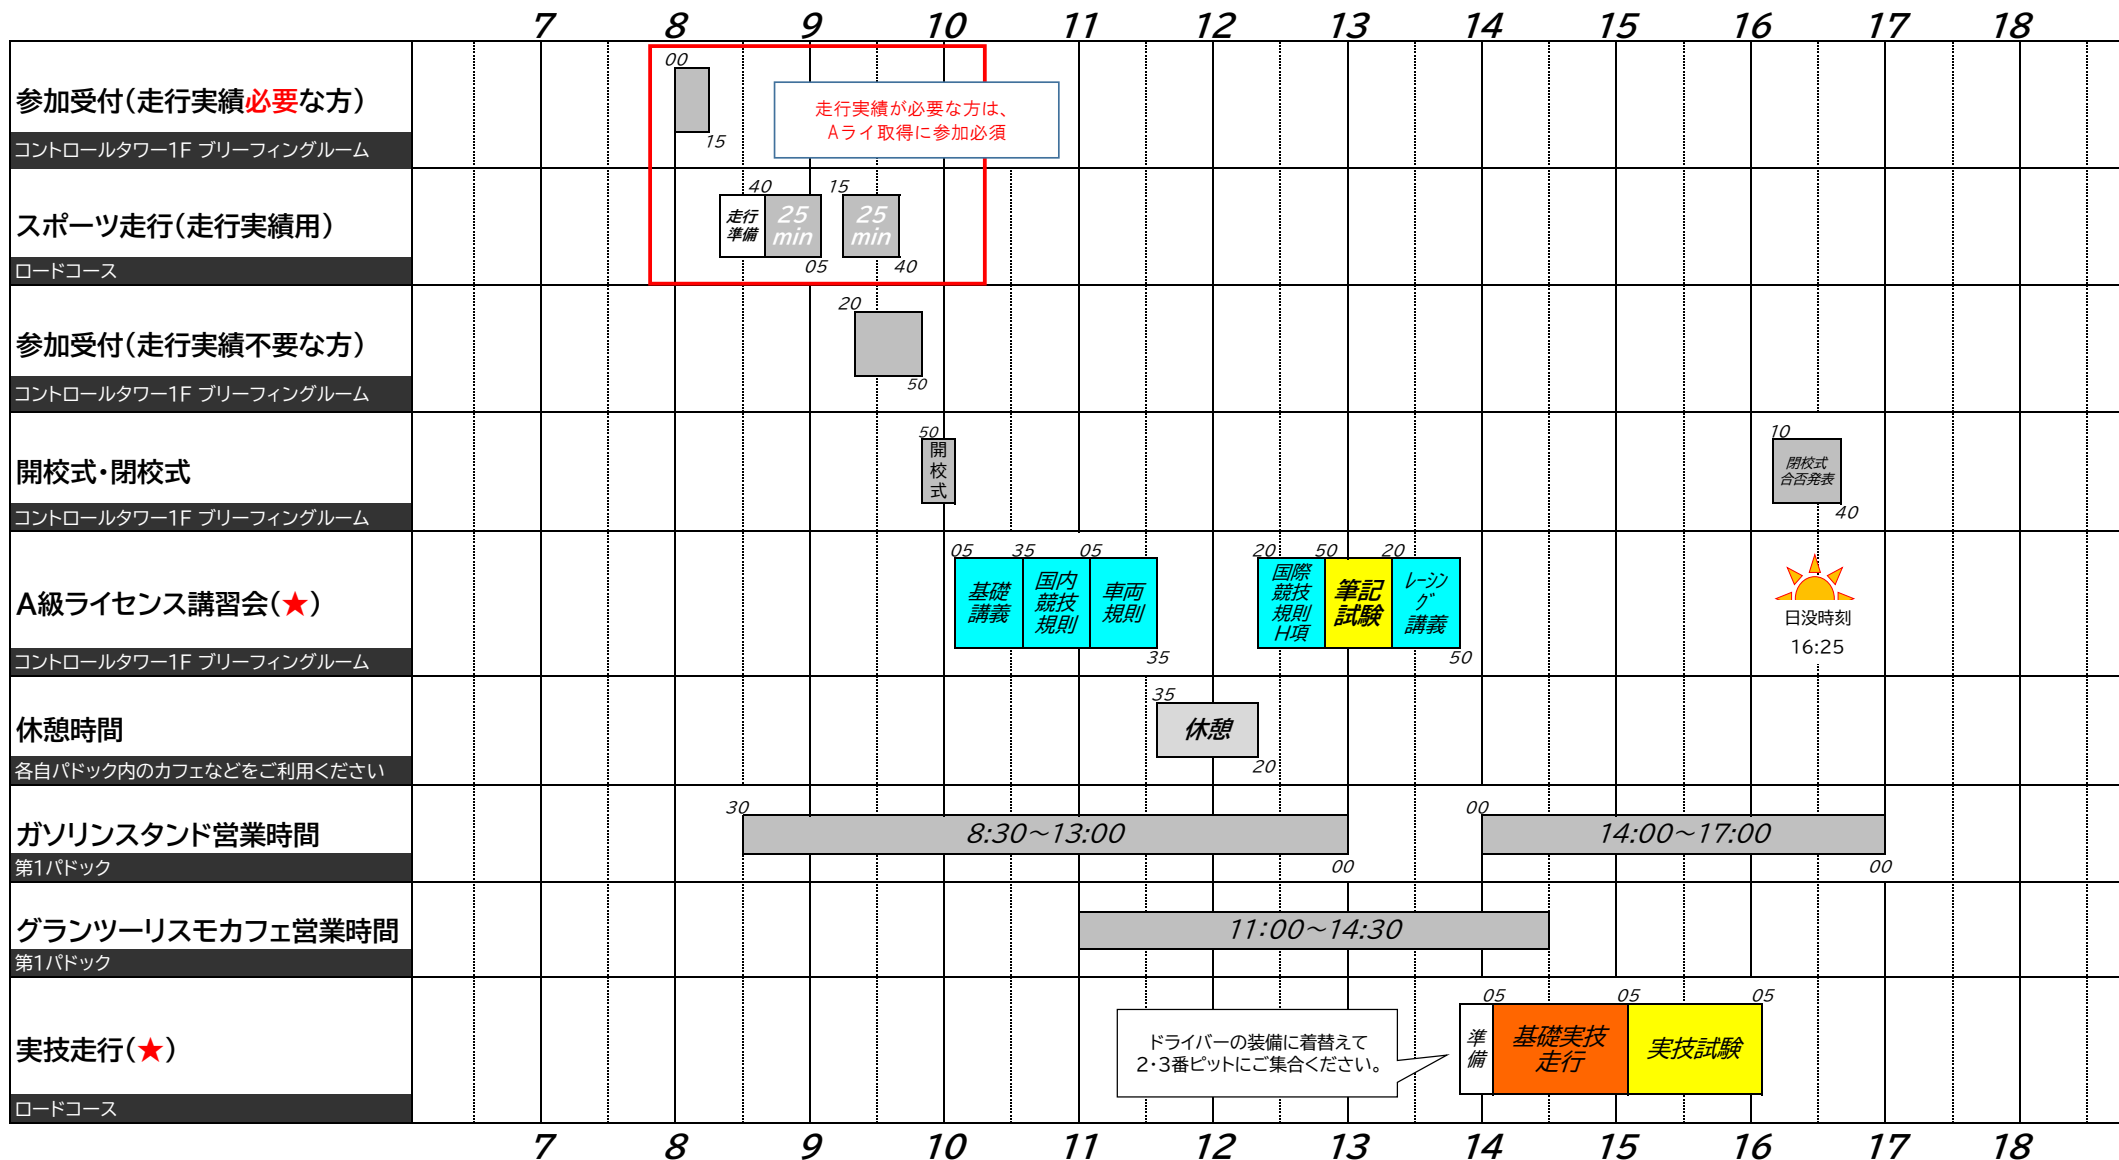

タイムスケジュール

JAF国内Aライセンス講習会

★Aライ講習会、実技走行は全参加者対象となります。走行できる車両を必ずご準備ください。

※実技走行用の車両は、黄色のパイロンで区画されたピットに収納してください。

※JAFライセンス取得には、筆記試験と実技試験で合格する必要があります。不合格の場合JAFライセンスは発給されません。不合格の場合でも参加料は返金されません。予めご了承ください。