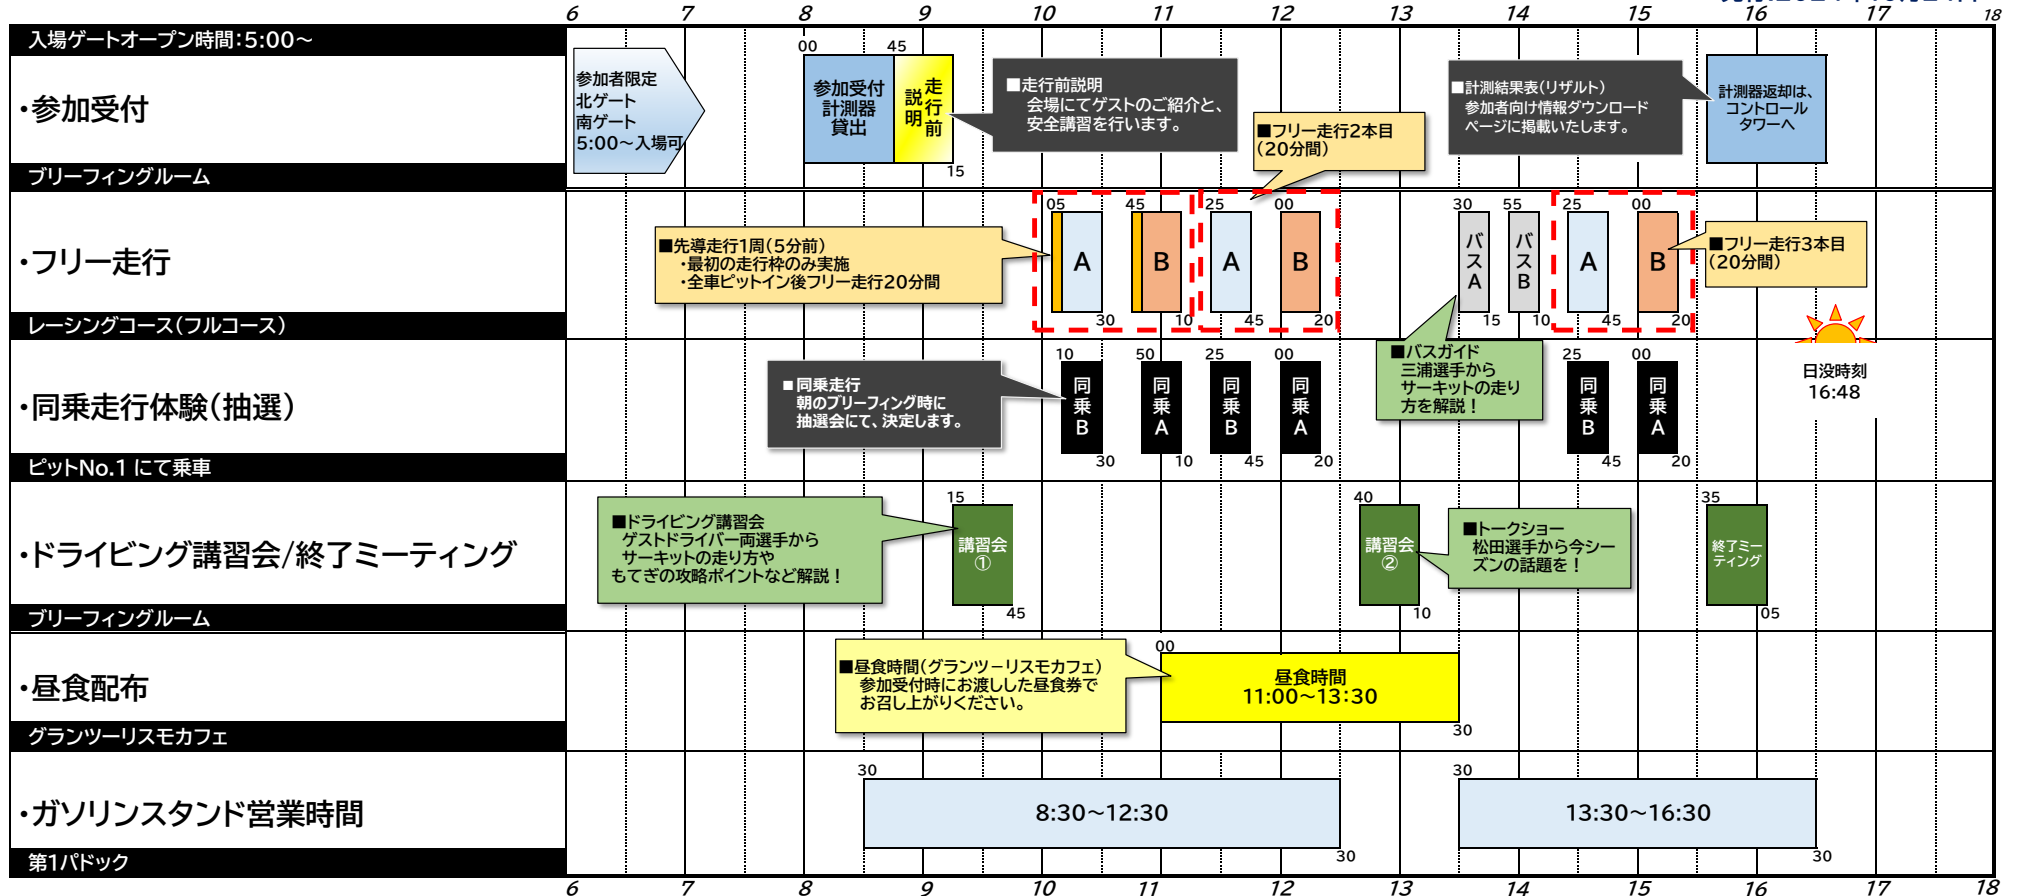

MOTEGI Challenge Circuit

もてぎチャレンジ・サーキット走行会

一ナンバー付き4輪車両限定ー

2024年10月28日(月)開催

ゲスト:松田 次生 さん

1996年 CIK-FIAアジア・パンフィック・カート選手権・ICAクラス 優勝
 1998年 全日本F3選手権 シリーズ4位・1勝
 全日本選手権フォーミュラ・ニッポン<Rd.5スポット参戦>
 1999年 F3マカオGP 決勝4位
 2000年 全日本選手権フォーミュラ・ニッポン シリーズ4位・1勝
 全日本GT選手権・GT500クラス<Rd.5~7> 参戦
 2007年 全日本選手権フォーミュラ・ニッポン シリーズチャンピオン
 2008年 全日本選手権フォーミュラ・ニッポン シリーズチャンピオン・5勝
 2014年 SUPER GT・GT500クラス シリーズチャンピオン・2勝
 2015年 SUPER GT・GT500クラス シリーズチャンピオン・2勝
 2017年 SUPER GT・GT500クラス シリーズ2位・1勝
 2024年 SUPER GT・GT500クラス 参戦中 (KONDO #24)

発行:2024年10月24日

■インフォメーション

- ・参加者はAM5:00より北ゲート・南ゲートから入場が可能です。
- ・ピットガレージのスペースに限りがありますので譲り合ってください。
- ・コースコンディションや、赤旗などにより走行時間が変更になる場合がありますので予めご了承ください。
- ・走行グループは、車種・排気量やお申し込み時の申告タイムを参考に、事務局にてA(速い)と Bの2グループで振分けています。
- ※計測結果表(リザルト)は、参加者専用情報ページに掲載します。