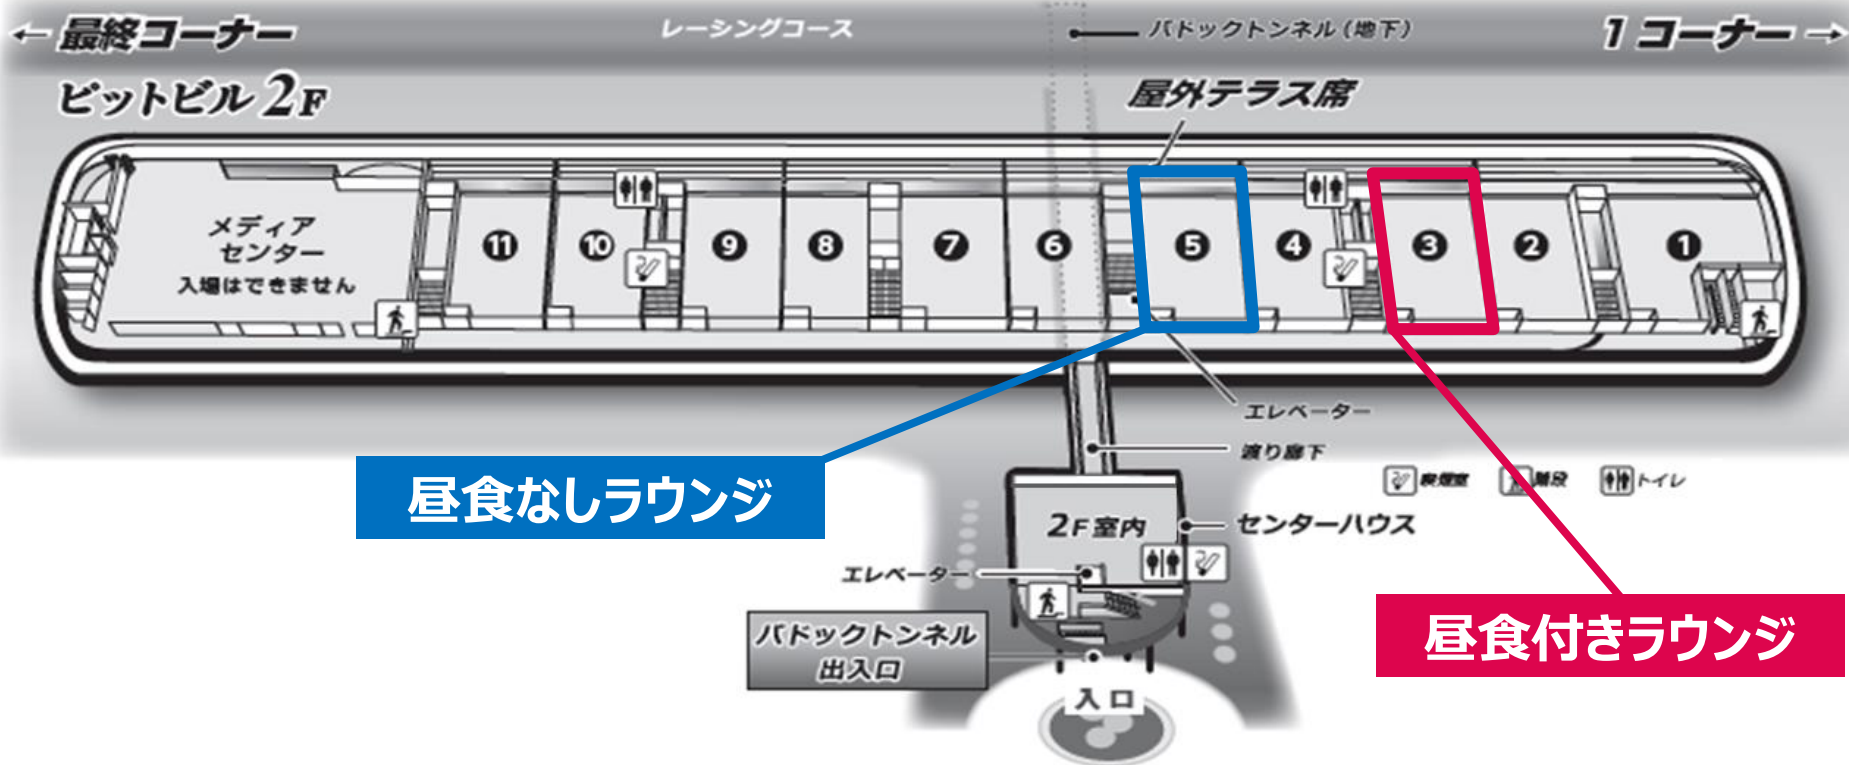

ホスピタリティラウンジ

Hospitality Lounge

下記のお部屋にて受付を行います

受付の際は必ず観戦チケットのQRコードをご提示ください