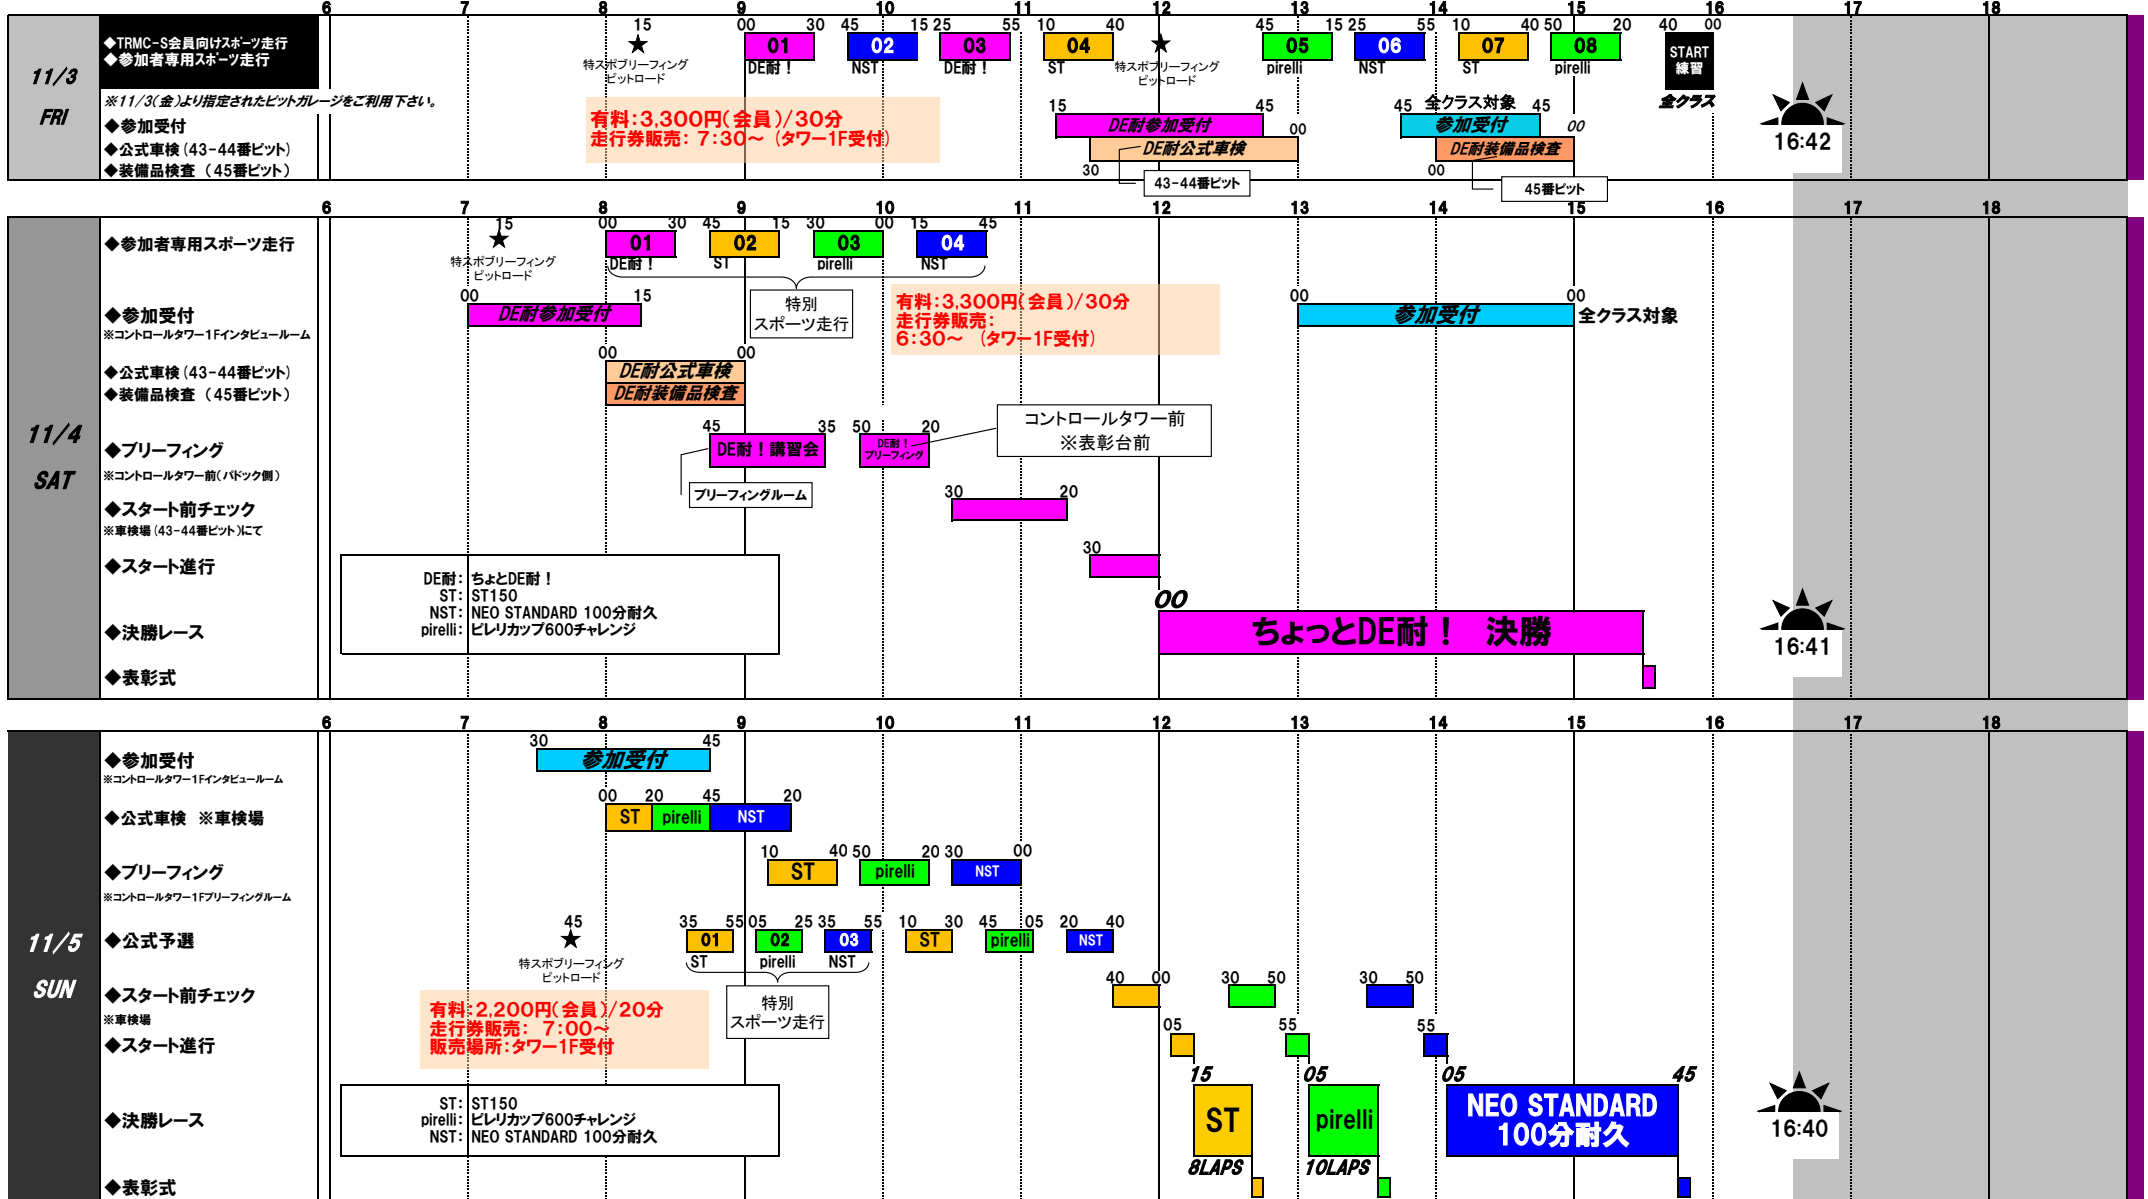

2017 もてぎロードレース選手権 第6戦 タイムテーブル

2017 MOTEGI ROAD RACE CHAMPIONSHIP ROUND.6 OFFICIAL TIME TABLE

公式通知No.1
2017年10月22日

関係者ゲートオープン時刻	11/3(金)	5:00	ガソリン販売	11/3(金)	7:00-17:00
	11/4(土)	5:00		11/4(土)	6:00-17:00
	11/5(日)	5:00		11/5(日)	6:00-17:00