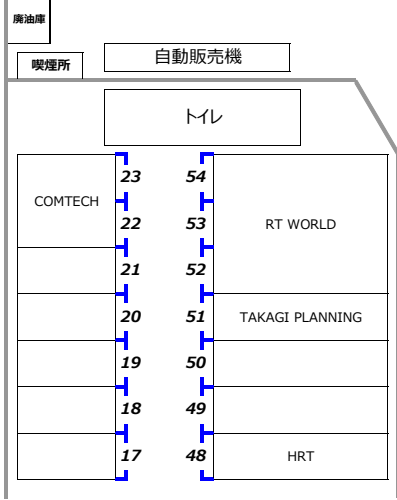

B12~B7 FORZA レーシングカートサービス	B6~B4 KRS-DAI	B3~B1 ベアレーシング
------------------------------	------------------	------------------

2024 もてぎカートレース第5戦 2024 MOTEGI KART RACE Round5

Rd.5 ビット・パドック割 9.12

9月13日(金)からこのビット・パドック割に従って利用してください。
割り当ては予告なく変更される場合がございますので、
大会当日の確定版を必ずご確認ください。

- 【屋根付ビット 1~16番】 5m×5m
1ビットあたり4台の割り当てです。
- 【テントエリア 17~23番】 3m×3m
17~23番は1ビットあたり1台の割り当てです。
- 【テントエリア 24~90番】 3m×6m
24番以降は1ビットあたり2台の割り当てです。
※台数は、同一・関連エントリーの場合で計算

・区画は割り当てどおりに使用してください。
はみ出しや不正な場所取りなどに起因するエントリー同士の
トラブルには関与しませんので、ご了承ください。