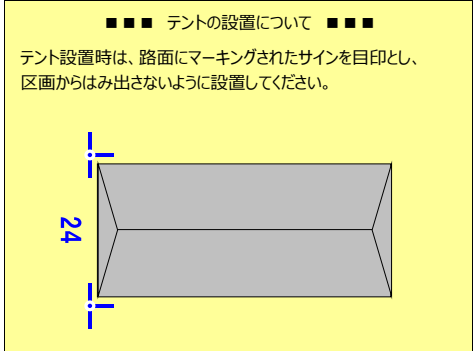

2024 もてぎカートレース第5戦 2024 MOTEGI KART RACE Round5

Rd.5 ビット・パドック割 9.12

9月13日(金)からこのビット・パドック割に従って利用してください。
割り当ては予告なく変更される場合がございますので、
大会当日の確定版を必ずご確認ください。

- 【屋根付ビット 1~16番】 5m×5m
  1ビットあたり4台の割り当てです。
- 【テントエリア 17~23番】 3m×3m
  17~23番は1ビットあたり1台の割り当てです。
- 【テントエリア 24~90番】 3m×6m
  24番以降は1ビットあたり2台の割り当てです。
  ※台数は、同一・関連エントリーの場合で計算

・区画は割り当てどおりに使用してください。
はみ出しや不正な場所取りなどに起因するエントリー同士の
トラブルには関与しませんので、ご了承ください。

・テント設置の際は必ず重りなどで固定してください。
また側幕は最大3面をお願いいたします。

・チーム間で割り当てを交換した場合は、
必ず事務局に届け出てください。

・荷降ろし完了次第、車両は速やかに移動してください。

・安全確保のため、ビット、パドック内では自転車ならびに
エンジン・モーター付二輪車両の使用はご遠慮ください。

・ビット、パドック内は火気厳禁です。
喫煙(電子タバコを含む)の際は、喫煙所をご利用ください。

【ご注意】
駐車場の場所取り行為(荷物等を置いてスペースを確保する
など)はご遠慮いただいております。
場所取り行為が見受けられた場合、荷物等を撤去させて
いただく場合がございます。
撤去した荷物に対する責任は一切負いかねますので、
あらかじめご承知おください。